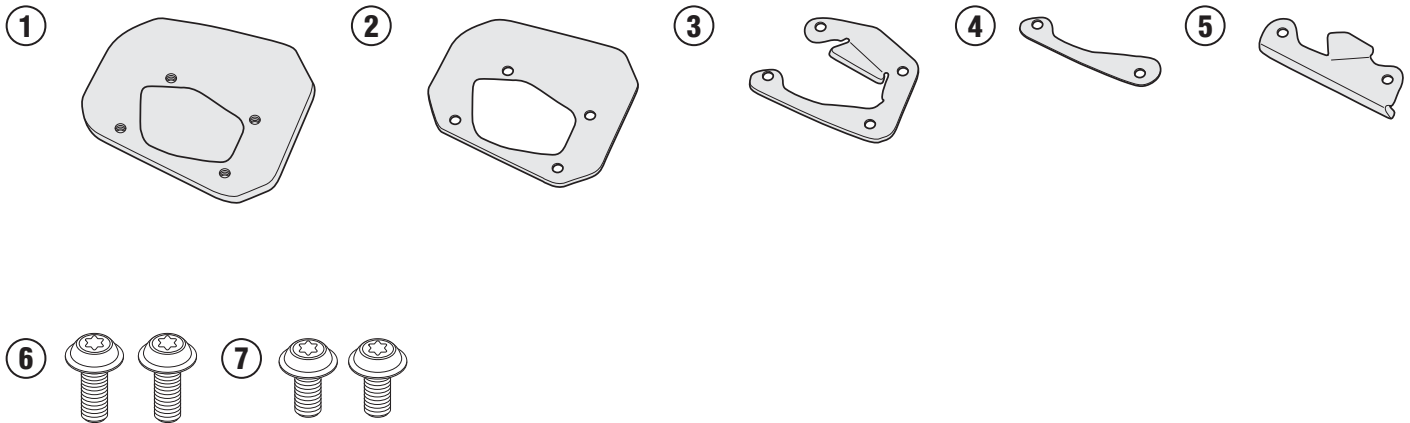

ES5119 - ES5119K

ESTENSIONE CAVALLETTO LATERALE - SIDE STAND EXTENSION - FUSSVERBREITERUNGEN FÜR SEITENSTÄNDER
ZIJSTANDAARD EXTENSIE - EXTENSIÓN DEL CABALLETE LATERAL - EXTENSÃO DO CAVALETE LATERAL

BMW S1000XR (2015)

N°	Descrizione	Caratteristiche	Codice	Quantità
1	Supporto - Support - Support Halterung - Soporte - Apoio	Alluminio Sp. 6mm	GL2998	1
2	Supporto - Support - Support Halterung - Soporte - Apoio	Alluminio Sp. 3mm	GL2999	1
3	Supporto - Support - Support Halterung - Soporte - Apoio	INOX Sp. 316mm	GL3000P	1
4	Supporto - Support - Support Halterung - Soporte - Apoio	INOX Sp. 316mm	GL3001	1
5	Supporto - Support - Support Halterung - Soporte - Apoio	INOX Sp. 316mm	GL3002P	1
6	Vite - Screw Vis - Schraube Tornillo - Parafuso	TORX M5x16	-	2
7	Vite - Screw Vis - Schraube Tornillo - Parafuso	TORX M5x12	-	2