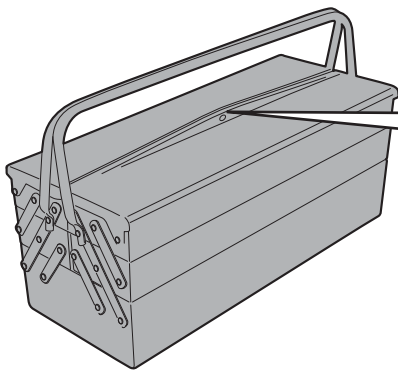

ES5119 - ES5119K

ESTENSIONE CAVALLETTO LATERALE - SIDE STAND EXTENSION - FUSSVERBREITERUNGEN FÜR SEITENSTÄNDER
ZIJSTANDAARD EXTENSIE - EXTENSIÓN DEL CABALLETE LATERAL - EXTENSÃO DO CAVALETE LATERAL

BMW S1000XR (2015)

ATTENZIONE: IL MONTAGGIO DELL' ESTENSIONE DEL CAVALLETTO, POTREBBE LIMITARE IL GRADO DI LIBERTÀ DI INCLINAZIONE DELLA MOTO.
APPLICARE ALCUNE GOCCE DI FRENA FILETTI SULLE VITI DI FISSAGGIO.

ATTENTION: MOUNTING OF STAND EXTENSION, COULD LIMIT LEAN ANGLE.
APPLY SOME THREADLOCK ON THE SCREWS

ATTENTION: MONTAGE DE L'EXTENSION DU PEUPEMENT, POURRAIT LIMITER L'ANGLE D'INCLINAISON.
APPLIQUER UN PEU DE FREIN-FILET SUR LES VIS

ACHTUNG: DER ANBAU DER FUSSVERBREITERUNGEN FÜR SEITENSTÄNDER KANN EINFLUSS AUF DIE SCHRÄGLAGENFREIHEIT DES FAHRZEUGS HABEN.
BRINGEN SIE ETWAS GEWINDEKLE AUF DEN SCHRAUBEN

ATENCIÓN: MONTAJE DE EXTENSIÓN SOPORTE, PODRÍA LIMITAR ÁNGULO DE INCLINACIÓN.
APLIQUE UN POCO DE FIJADOR DE ROSCAS EN LOS TORNILLOS

ATENÇÃO: MONTAGEM DE SUPORTE DE EXTENSÃO, PODERIA LIMITAR O ÂNGULO DE INCLINAÇÃO.
APLIQUE UM POUCO DE MASSA DE BLOQUEIO DE ROSCAS NOS PARAFUSOS