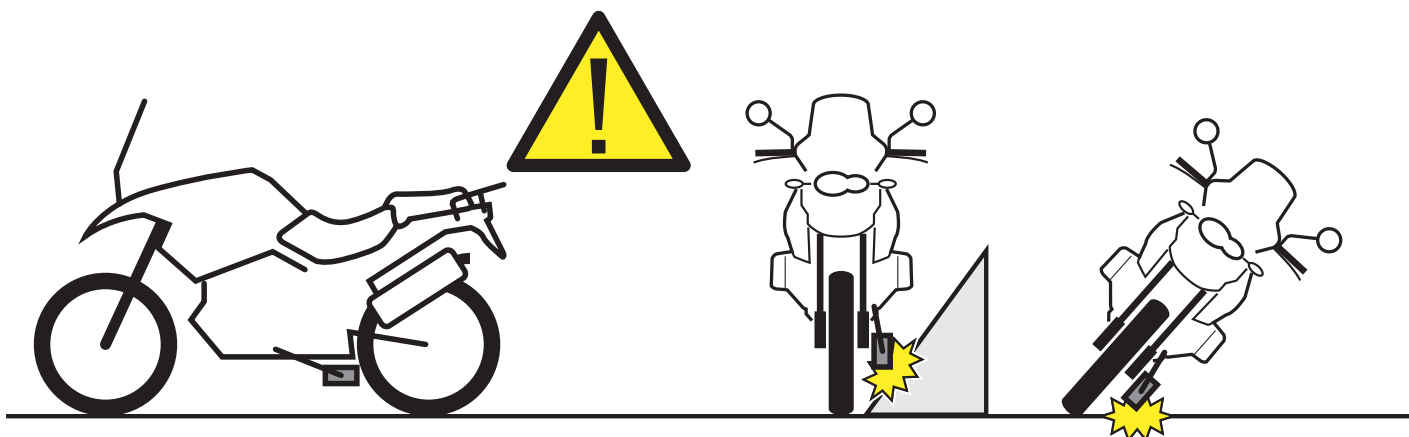

ES4105 - ES4105K

ESTENSIONE CAVALLETTO LATERALE - SIDE STAND EXTENSION - FUSSVERBREITERUNGEN FÜR SEITENSTÄNDER
ZIJSTANDAARD EXTENSIE - EXTENSIÓN DEL CABALLETE LATERAL - EXTENSÃO DO CAVALETE LATERAL

KAWASAKI VERSYS 1000 (2013)

ATTENZIONE: IL MONTAGGIO DELL' ESTENSIONE DEL CAVALLETTO, POTREBBE LIMITARE IL GRADO DI LIBERTÀ DI INCLINAZIONE DELLA MOTO.
APPLICARE ALCUNE GOCCE DI FRENA FILETTI SULLE VITI DI FISSAGGIO.

ATTENTION: MOUNTING OF STAND EXTENSION, COULD LIMIT LEAN ANGLE.
APPLY SOME THREADLOCK ON THE SCREWS

ATTENTION: MONTAGE DE L'EXTENSION DU PEUPEMENT, POURRAIT LIMITER L'ANGLE D'INCLINAISON.
APPLIQUER UN PEU DE FREIN-FILET SUR LES VIS

ACHTUNG: DER ANBAU DER FUSSVERBREITERUNGEN FÜR SEITENSTÄNDER KANN EINFLUSS AUF DIE SCHRÄGLAGENFREIHEIT DES FAHRZEUGS HABEN.
BRINGEN SIE ETWAS GEWINDEKLE AUF DEN SCHRAUBEN

ATENCIÓN: MONTAJE DE EXTENSIÓN SOPORTE, PODRÍA LIMITAR ÁNGULO DE INCLINACIÓN.
APLIQUE UN POCO DE FIJADOR DE ROSCAS EN LOS TORNILLOS

ATENÇÃO: MONTAGEM DE SUPORTE DE EXTENSÃO, PODERIA LIMITAR O ÂNGULO DE INCLINAÇÃO.
APLIQUE UM POUCO DE MASSA DE BLOQUEIO DE ROSCAS NOS PARAFUSOS

T 25