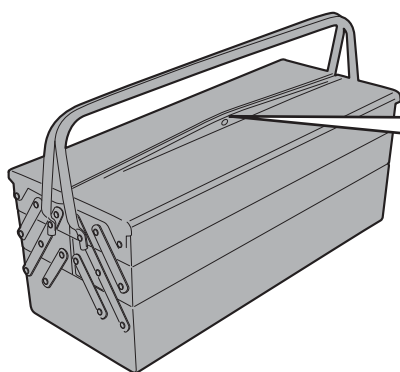

ES4105 - ES4105K

ESTENSIONE CAVALLETTO LATERALE - SIDE STAND EXTENSION - FUSSVERBREITERUNGEN FÜR SEITENSTÄNDER
ZIJSTANDAARD EXTENSIE - EXTENSIÓN DEL CABALLETE LATERAL - EXTENSÃO DO CAVALETE LATERAL

KAWASAKI VERSYS 1000 (2013)

ATTENZIONE: IL MONTAGGIO DELL' ESTENSIONE DEL CAVALLETTO, POTREBBE LIMITARE IL GRADO DI LIBERTÀ DI INCLINAZIONE DELLA MOTO.
APPLICARE ALCUNE GOCCE DI FRENA FILETTI SULLE VITI DI FISSAGGIO.

ATTENTION: MOUNTING OF STAND EXTENSION, COULD LIMIT LEAN ANGLE.
APPLY SOME THREADLOCK ON THE SCREWS

ATTENTION: MONTAGE DE L'EXTENSION DU PEUPEMENT, POURRAIT LIMITER L'ANGLE D'INCLINAISON.
APPLIQUER UN PEU DE FREIN-FILET SUR LES VIS

ACHTUNG: DER ANBAU DER FUSSVERBREITERUNGEN FÜR SEITENSTÄNDER KANN EINFLUSS AUF DIE SCHRÄGLAGENFREIHEIT DES FAHRZEUGS HABEN.
BRINGEN SIE ETWAS GEWINDEKLE AUF DEN SCHRAUBEN

ATENCIÓN: MONTAJE DE EXTENSIÓN SOPORTE, PODRÍA LIMITAR ÁNGULO DE INCLINACIÓN.
APLIQUE UN POCO DE FIJADOR DE ROSCAS EN LOS TORNILLOS

ATENÇÃO: MONTAGEM DE SUPORTE DE EXTENSÃO, PODERIA LIMITAR O ÂNGULO DE INCLINAÇÃO.
APLIQUE UM POUCO DE MASSA DE BLOQUEIO DE ROSCAS NOS PARAFUSOS

T 25