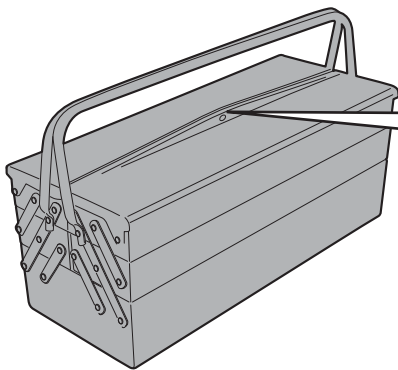

ES4103 - ES4103K

ESTENSIONE CAVALLETTO LATERALE - SIDE STAND EXTENSION - FUSSVERBREITERUNGEN FÜR SEITENSTÄNDER
ZIJSTANDAARD EXTENSIE - EXTENSIÓN DEL CABALLETE LATERAL - EXTENSÃO DO CAVALETE LATERAL

KAWASAKI VERSYS 650 (2010-2013)

ATTENZIONE: IL MONTAGGIO DELL' ESTENSIONE DEL CAVALLETTO, POTREBBE LIMITARE IL GRADO DI LIBERTÀ DI INCLINAZIONE DELLA MOTO.
APPLICARE ALCUNE GOCCE DI FRENA FILETTI SULLE VITI DI FISSAGGIO.

ATTENTION: MOUNTING OF STAND EXTENSION, COULD LIMIT LEAN ANGLE.
APPLY SOME THREADLOCK ON THE SCREWS

ATTENTION: MONTAGE DE L'EXTENSION DU PEUPLEMENT, POURRAIT LIMITER L'ANGLE D'INCLINAISON.
APPLIQUER UN PEU DE FREIN-FILET SUR LES VIS

ACHTUNG: DER ANBAU DER FUSSVERBREITERUNGEN FÜR SEITENSTÄNDER KANN EINFLUSS AUF DIE SCHRÄGLAGENFREIHEIT DES FAHRZEUGS HABEN.
BRINGEN SIE ETWAS GEWINDEKLE AUF DEN SCHRAUBEN

ATENCIÓN: MONTAJE DE EXTENSIÓN SOPORTE, PODRÍA LIMITAR ÁNGULO DE INCLINACIÓN.
APLIQUE UN POCO DE FIJADOR DE ROSCAS EN LOS TORNILLOS

ATENÇÃO: MONTAGEM DE SUPORTE DE EXTENSÃO, PODERIA LIMITAR O ÂNGULO DE INCLINAÇÃO.
APLIQUE UM POUCO DE MASSA DE BLOQUEIO DE ROSCAS NOS PARAFUSOS

T 25