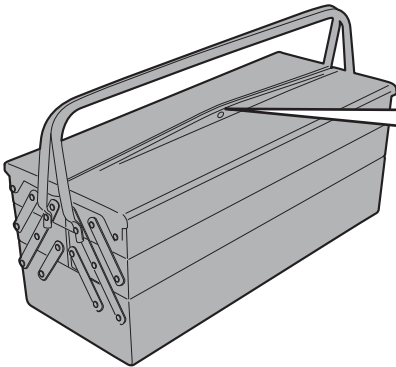

ES3105 - ES3105K

ESTENSIONE CAVALLETTO LATERALE - SIDE STAND EXTENSION - FUSSVERBREITERUNGEN FÜR SEITENSTÄNDER
ZIJSTANDAARD EXTENSIE - EXTENSIÓN DEL CABALLETE LATERAL - EXTENSÃO DO CAVALETE LATERAL

SUZUKI DL1000 V-STROM (2014)

ATTENZIONE: IL MONTAGGIO DELL' ESTENSIONE DEL CAVALLETTO, POTREBBE LIMITARE IL GRADO DI LIBERTÀ DI INCLINAZIONE DELLA MOTO.
APPLICARE ALCUNE GOCCE DI FRENA FILETTI SULLE VITI DI FISSAGGIO.

ATTENTION: MOUNTING OF STAND EXTENSION, COULD LIMIT LEAN ANGLE.
APPLY SOME THREADLOCK ON THE SCREWS

ATTENTION: MONTAGE DE L'EXTENSION DU CAVALLET, POURRAIT LIMITER L'ANGLE D'INCLINAISON.
APPLIQUER UN PEU DE FREIN-FILET SUR LES VIS

ACHTUNG: DER ANBAU DER FUSSVERBREITERUNGEN FÜR SEITENSTÄNDER KANN EINFLUSS AUF DIE SCHRÄGLAGENFREIHEIT DES FAHRZEUGS HABEN.
BRINGEN SIE ETWAS GEWINDEKLE AUF DEN SCHRAUBEN

ATENCIÓN: MONTAJE DE EXTENSIÓN SOPORTE, PODRÍA LIMITAR ÁNGULO DE INCLINACIÓN.
APLIQUE UN POCO DE FIJADOR DE ROSCAS EN LOS TORNILLOS

ATENÇÃO: MONTAGEM DE SUPORTE DE EXTENSÃO, PODERIA LIMITAR O ÂNGULO DE INCLINAÇÃO.
APLIQUE UM POUCO DE MASSA DE BLOQUEIO DE ROSCAS NOS PARAFUSOS