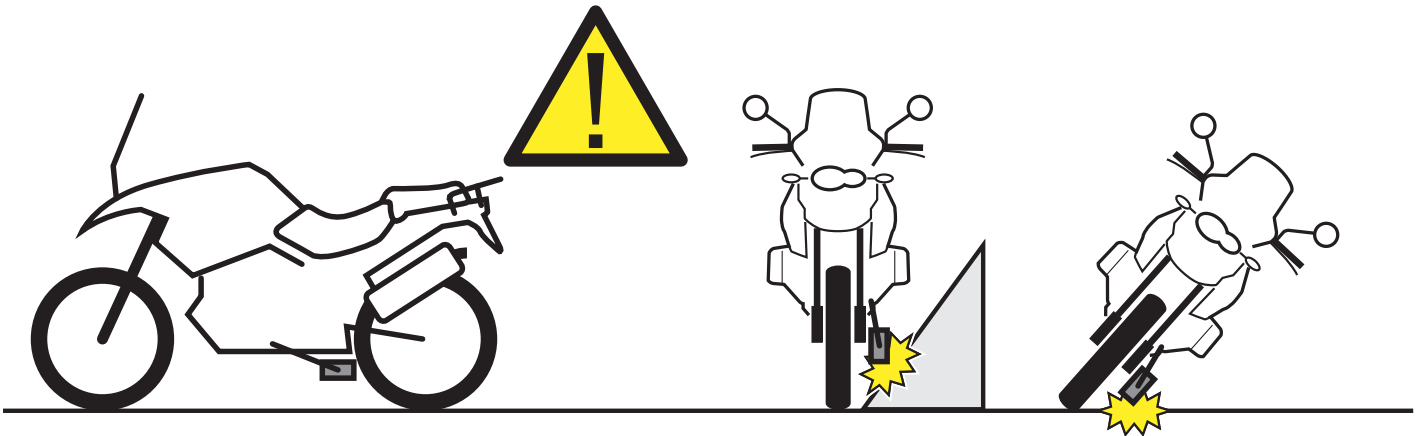

ES3105 - ES3105K

ESTENSIONE CAVALLETTO LATERALE - SIDE STAND EXTENSION - FUSSVERBREITERUNGEN FÜR SEITENSTÄNDER
ZIJSTANDAARD EXTENSIE - EXTENSIÓN DEL CABALLETE LATERAL - EXTENSÃO DO CAVALETE LATERAL

SUZUKI DL1000 V-STROM (2014)

ATTENZIONE: IL MONTAGGIO DELL' ESTENSIONE DEL CAVALLETTO, POTREBBE LIMITARE IL GRADO DI LIBERTÀ DI INCLINAZIONE DELLA MOTO.
APPLICARE ALCUNE GOCCE DI FRENA FILETTI SULLE VITI DI FISSAGGIO.

ATTENTION: MOUNTING OF STAND EXTENSION, COULD LIMIT LEAN ANGLE.
APPLY SOME THREADLOCK ON THE SCREWS

ATTENTION: MONTAGE DE L'EXTENSION DU CAVALLET, POURRAIT LIMITER L'ANGLE D'INCLINAISON.
APPLIQUER UN PEU DE FREIN-FILET SUR LES VIS

ACHTUNG: DER ANBAU DER FUSSVERBREITERUNGEN FÜR SEITENSTÄNDER KANN EINFLUSS AUF DIE SCHRÄGLAGENFREIHEIT DES FAHRZEUGS HABEN.
BRINGEN SIE ETWAS GEWINDEKLE AUF DEN SCHRAUBEN

ATENCIÓN: MONTAJE DE EXTENSIÓN SOPORTE, PODRÍA LIMITAR ÁNGULO DE INCLINACIÓN.
APLIQUE UN POCO DE FIJADOR DE ROSCAS EN LOS TORNILLOS

ATENÇÃO: MONTAGEM DE SUPORTE DE EXTENSÃO, PODERIA LIMITAR O ÂNGULO DE INCLINAÇÃO.
APLIQUE UM POUCO DE MASSA DE BLOQUEIO DE ROSCAS NOS PARAFUSOS