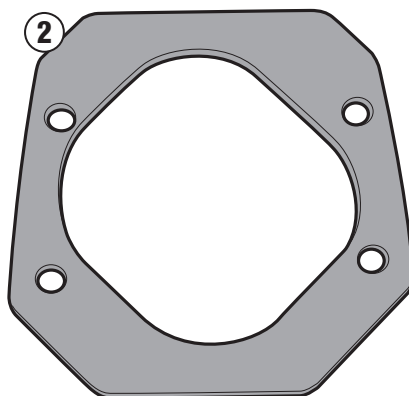

# ES2119 - ES2119K

ESTENSIONE CAVALLETTO LATERALE - SIDE STAND EXTENSION - FUSSVERBREITERUNGEN FÜR SEITENSTÄNDER  
ZIJSTANDAARD EXTENSIE - EXTENSIÓN DEL CABALLETE LATERAL - EXTENSÃO DO CAVALETE LATERAL

## XT 1200ZE SUPER TENERÉ (2014)

N°	Descrizione	Caratteristiche	Codice	Quantità
1	Supporto - Support - Support Halteung - Soporte - Apoio	Alluminio Sp. 6mm	GL2666	1
2	Supporto - Support - Support Halteung - Soporte - Apoio	INOX 316 Sp. 2mm	GL2667	1
3	Supporto - Support - Support Halteung - Soporte - Apoio	INOX 316 Sp. 2mm	GL2668	1
4	Vite - Screw Vis - Schraube Tornillo - Parafuso	M5x12	-	4