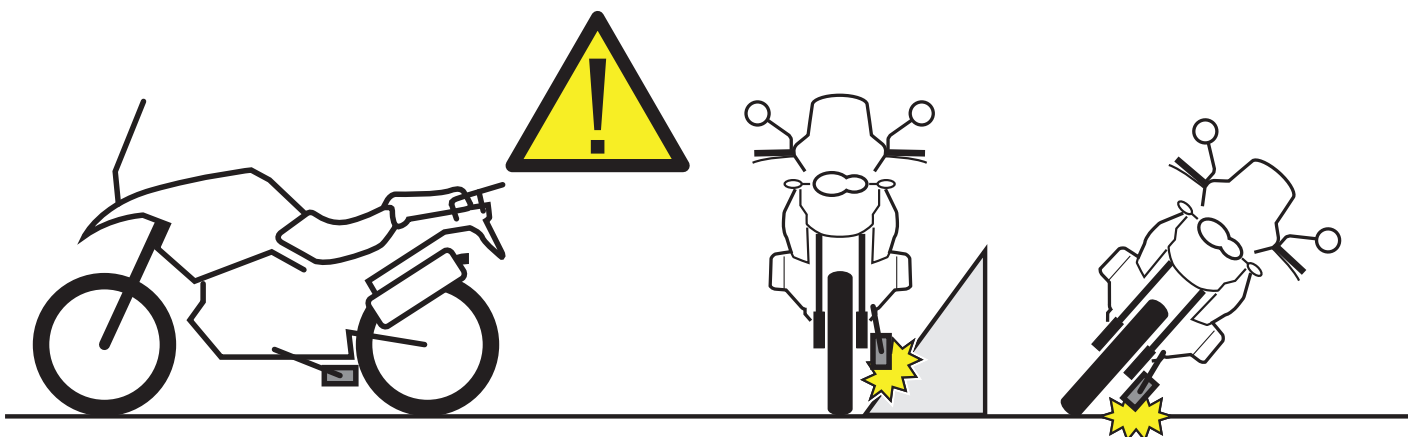

ES2119 - ES2119K

ESTENSIONE CAVALLETTO LATERALE - SIDE STAND EXTENSION - FUSSVERBREITERUNGEN FÜR SEITENSTÄNDER
ZIJSTANDAARD EXTENSIE - EXTENSIÓN DEL CABALLETE LATERAL - EXTENSÃO DO CAVALETE LATERAL

XT 1200ZE SUPER TENERÉ (2014)

ATTENZIONE: IL MONTAGGIO DELL' ESTENSIONE DEL CAVALLETTO, POTREBBE LIMITARE IL GRADO DI LIBERTÀ DI INCLINAZIONE DELLA MOTO.
APPLICARE ALCUNE GOCCE DI FRENA FILETTI SULLE VITI DI FISSAGGIO.

ATTENTION: MOUNTING OF STAND EXTENSION, COULD LIMIT LEAN ANGLE.
APPLY SOME THREADLOCK ON THE SCREWS

ATTENTION: MONTAGE DE L'EXTENSION DU PEUPEMENT, POURRAIT LIMITER L'ANGLE D'INCLINAISON.
APPLIQUER UN PEU DE FREIN-FILET SUR LES VIS

ACHTUNG: DER ANBAU DER FUSSVERBREITERUNGEN FÜR SEITENSTÄNDER KANN EINFLUSS AUF DIE SCHRÄGLAGENFREIHEIT DES FAHRZEUGS HABEN.
BRINGEN SIE ETWAS GEWINDEKLE AUF DEN SCHRAUBEN

ATENCIÓN: MONTAJE DE EXTENSIÓN SOPORTE, PODRÍA LIMITAR ÁNGULO DE INCLINACIÓN.
APLIQUE UN POCO DE FIJADOR DE ROSCAS EN LOS TORNILLOS

ATENÇÃO: MONTAGEM DE SUPORTE DE EXTENSÃO, PODERIA LIMITAR O ÂNGULO DE INCLINAÇÃO.
APLIQUE UM POUCO DE MASSA DE BLOQUEIO DE ROSCAS NOS PARAFUSOS

T 25