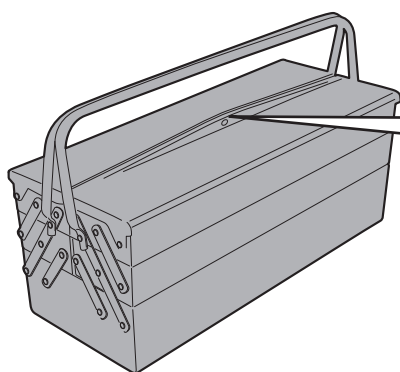

ES2119 - ES2119K

ESTENSIONE CAVALLETTO LATERALE - SIDE STAND EXTENSION - FUSSVERBREITERUNGEN FÜR SEITENSTÄNDER
ZIJSTANDAARD EXTENSIE - EXTENSIÓN DEL CABALLETE LATERAL - EXTENSÃO DO CAVALETE LATERAL

XT 1200ZE SUPER TENERÉ (2014)

ATTENZIONE: IL MONTAGGIO DELL' ESTENSIONE DEL CAVALLETTO, POTREBBE LIMITARE IL GRADO DI LIBERTÀ DI INCLINAZIONE DELLA MOTO.
APPLICARE ALCUNE GOCCE DI FRENA FILETTI SULLE VITI DI FISSAGGIO.

ATTENTION: MOUNTING OF STAND EXTENSION, COULD LIMIT LEAN ANGLE.
APPLY SOME THREADLOCK ON THE SCREWS

ATTENTION: MONTAGE DE L'EXTENSION DU PEUPEMENT, POURRAIT LIMITER L'ANGLE D'INCLINAISON.
APPLIQUER UN PEU DE FREIN-FILET SUR LES VIS

ACHTUNG: DER ANBAU DER FUSSVERBREITERUNGEN FÜR SEITENSTÄNDER KANN EINFLUSS AUF DIE SCHRÄGLAGENFREIHEIT DES FAHRZEUGS HABEN.
BRINGEN SIE ETWAS GEWINDEKLE AUF DEN SCHRAUBEN

ATENCIÓN: MONTAJE DE EXTENSIÓN SOPORTE, PODRÍA LIMITAR ÁNGULO DE INCLINACIÓN.
APLIQUE UN POCO DE FIJADOR DE ROSCAS EN LOS TORNILLOS

ATENÇÃO: MONTAGEM DE SUPORTE DE EXTENSÃO, PODERIA LIMITAR O ÂNGULO DE INCLINAÇÃO.
APLIQUE UM POUCO DE MASSA DE BLOQUEIO DE ROSCAS NOS PARAFUSOS

T 25