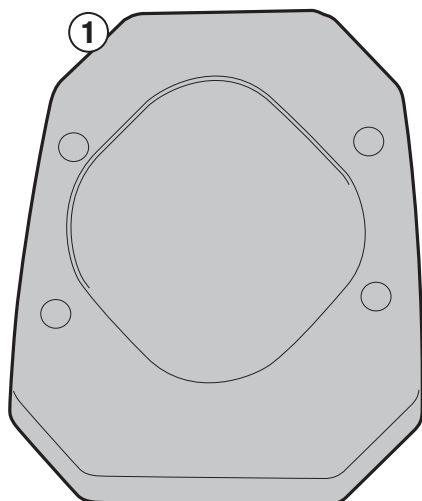

# ES2119 - ES2119K

ESTENSIONE CAVALLETTO LATERALE - SIDE STAND EXTENSION - FUSSVERBREITERUNGEN FÜR SEITENSTÄNDER  
ZIJSTANDAARD EXTENSIE - EXTENSIÓN DEL CABALLETE LATERAL - EXTENSÃO DO CAVALETE LATERAL

## XT 1200ZE SUPER TENERÉ (2014)

N°	Descrizione	Caratteristiche	Codice	Quantità
1	Supporto - Support - Support Halteung - Soporte - Apoio	Alluminio Sp. 6mm	GL2666	1
2	Supporto - Support - Support Halteung - Soporte - Apoio	INOX 316 Sp. 2mm	GL2667	1
3	Supporto - Support - Support Halteung - Soporte - Apoio	INOX 316 Sp. 2mm	GL2668	1
4	Vite - Screw Vis - Schraube Tornillo - Parafuso	M5x12	-	4