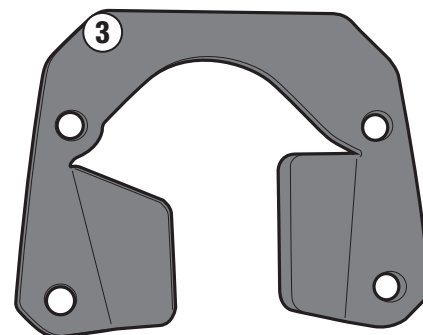

# ES2119 - ES2119K

ESTENSIONE CAVALLETTO LATERALE - SIDE STAND EXTENSION - FUSSVERBREITERUNGEN FÜR SEITENSTÄNDER  
ZIJSTANDAARD EXTENSIE - EXTENSIÓN DEL CABALLETE LATERAL - EXTENSÃO DO CAVALETE LATERAL

## XT 1200ZE SUPER TENERÉ (2014)

N°	Descrizione	Caratteristiche	Codice	Quantità
1	Supporto - Support - Support Halteung - Soporte - Apoio	Alluminio Sp. 6mm	GL2666	1
2	Supporto - Support - Support Halteung - Soporte - Apoio	INOX 316 Sp. 2mm	GL2667	1
3	Supporto - Support - Support Halteung - Soporte - Apoio	INOX 316 Sp. 2mm	GL2668	1
4	Vite - Screw Vis - Schraube Tornillo - Parafuso	M5x12	-	4

## XT 1200ZE SUPER TENERÉ (2014)

ATTENZIONE: IL MONTAGGIO DELL' ESTENSIONE DEL CAVALLETTO, POTREBBE LIMITARE IL GRADO DI LIBERTÀ DI INCLINAZIONE DELLA MOTO.  
APPLICARE ALCUNE GOCCE DI FRENA FILETTI SULLE VITI DI FISSAGGIO.