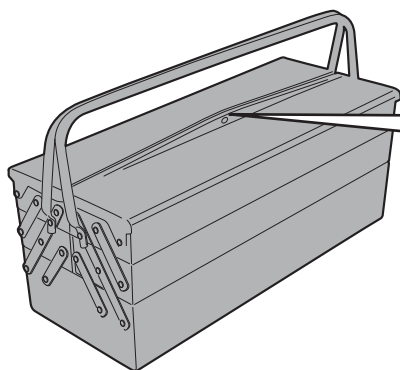

ES1110 - ES1110K

ESTENSIONE CAVALLETTO LATERALE - SIDE STAND EXTENSION - FUSSVERBREITERUNGEN FÜR SEITENSTÄNDER
ZIJSTANDAARD EXTENSIE - EXTENSIÓN DEL CABALLETE LATERAL - EXTENSÃO DO CAVALETE LATERAL

HONDA CROSS TOURER 1200 (2012 - 2013)

ATTENZIONE: IL MONTAGGIO DELL' ESTENSIONE DEL CAVALLETTO, POTREBBE LIMITARE IL GRADO DI LIBERTÀ DI INCLINAZIONE DELLA MOTO.
APPLICARE ALCUNE GOCCE DI FRENA FILETTI SULLE VITI DI FISSAGGIO.

ATTENTION: MOUNTING OF STAND EXTENSION, COULD LIMIT LEAN ANGLE.
APPLY SOME THREADLOCK ON THE SCREWS

ATTENTION: MONTAGE DE L'EXTENSION DU PEUPLMENT, POURRAIT LIMITER L'ANGLE D'INCLINAISON.
APPLIQUER UN PEU DE FREIN-FILET SUR LES VIS

ACHTUNG: DER ANBAU DER FUSSVERBREITERUNGEN FÜR SEITENSTÄNDER KANN EINFLUSS AUF DIE SCHRÄGLAGENFREIHEIT DES FAHRZEUGS HABEN.
BRINGEN SIE ETWAS GEWINDEKLE AUF DEN SCHRAUBEN

ATENCIÓN: MONTAJE DE EXTENSIÓN SOPORTE, PODRÍA LIMITAR ÁNGULO DE INCLINACIÓN.
APLIQUE UN POCO DE FIJADOR DE ROSCAS EN LOS TORNILLOS

ATENÇÃO: MONTAGEM DE SUPORTE DE EXTENSÃO, PODERIA LIMITAR O ÂNGULO DE INCLINAÇÃO.
APLIQUE UM POUCO DE MASSA DE BLOQUEIO DE ROSCAS NOS PARAFUSOS

T 25