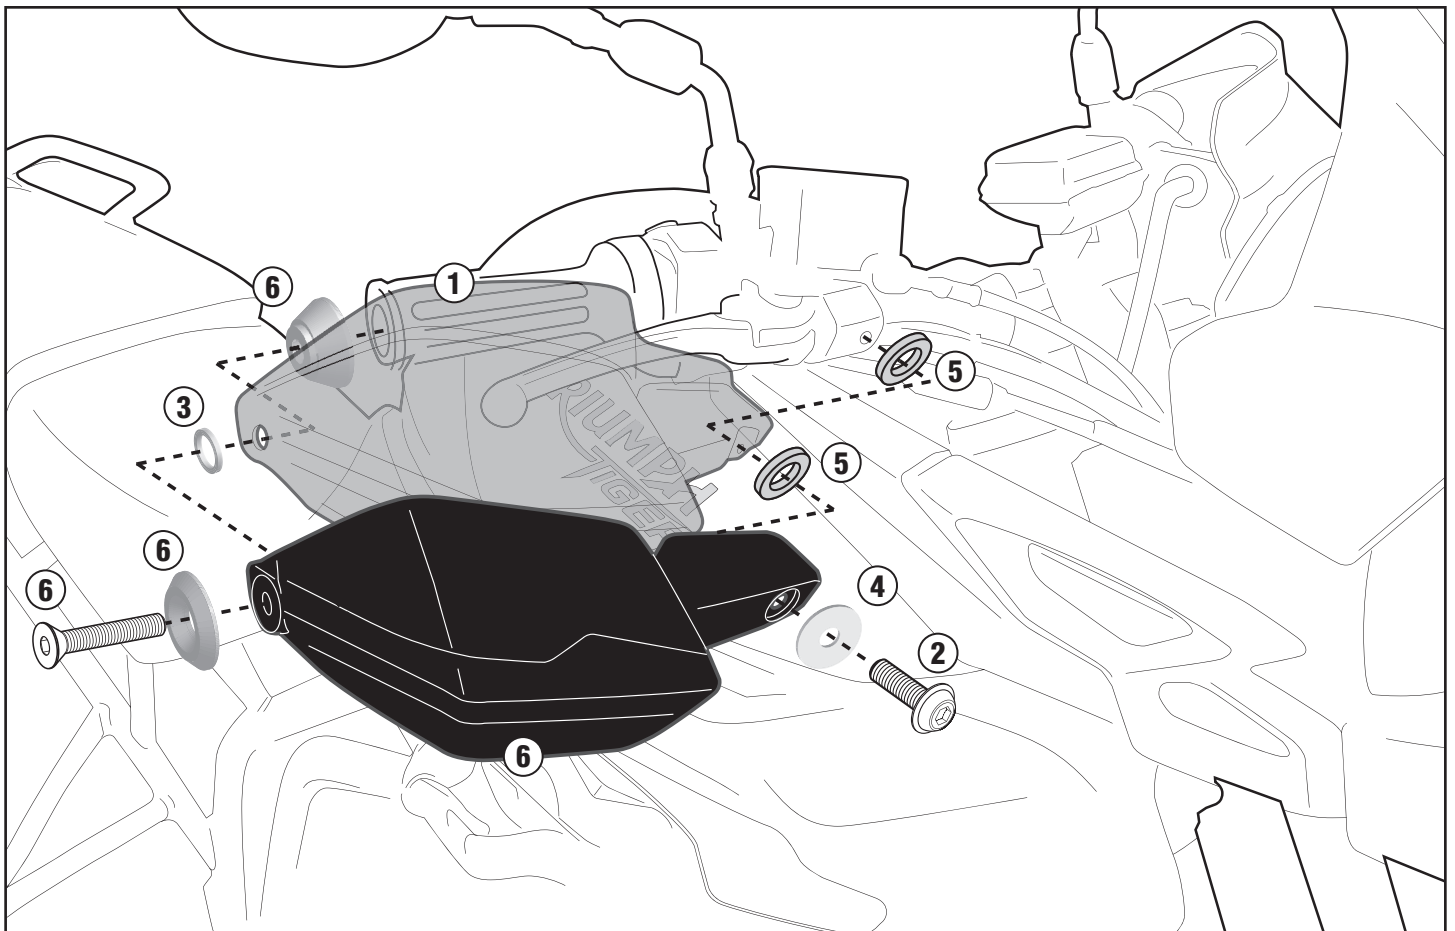

EH6401 - EH6401K

RIALZO PER PARAMANI ORIGINALE - HAND PROTECTOR EXTENSION - EXTENSION DE PROTECTION DES MAINS
HANDSCHUTZ ERWEITERUNG - PROLONGACIÓN DE LA PROTECCIÓN DE MANO - EXTENSÃO PROTETOR DE MÃO

TRIUMPH TIGER 800 / TIGER 800XC (2011 - 2013)

ISTRUZIONI DI MONTAGGIO - MOUNTING INSTRUCTIONS
INSTRUCTIONS DE MONTAGE - BAUANLEITUNG
INSTRUCCIONES DE MONTAJE - INSTRUÇÕES DE MONTAGEM