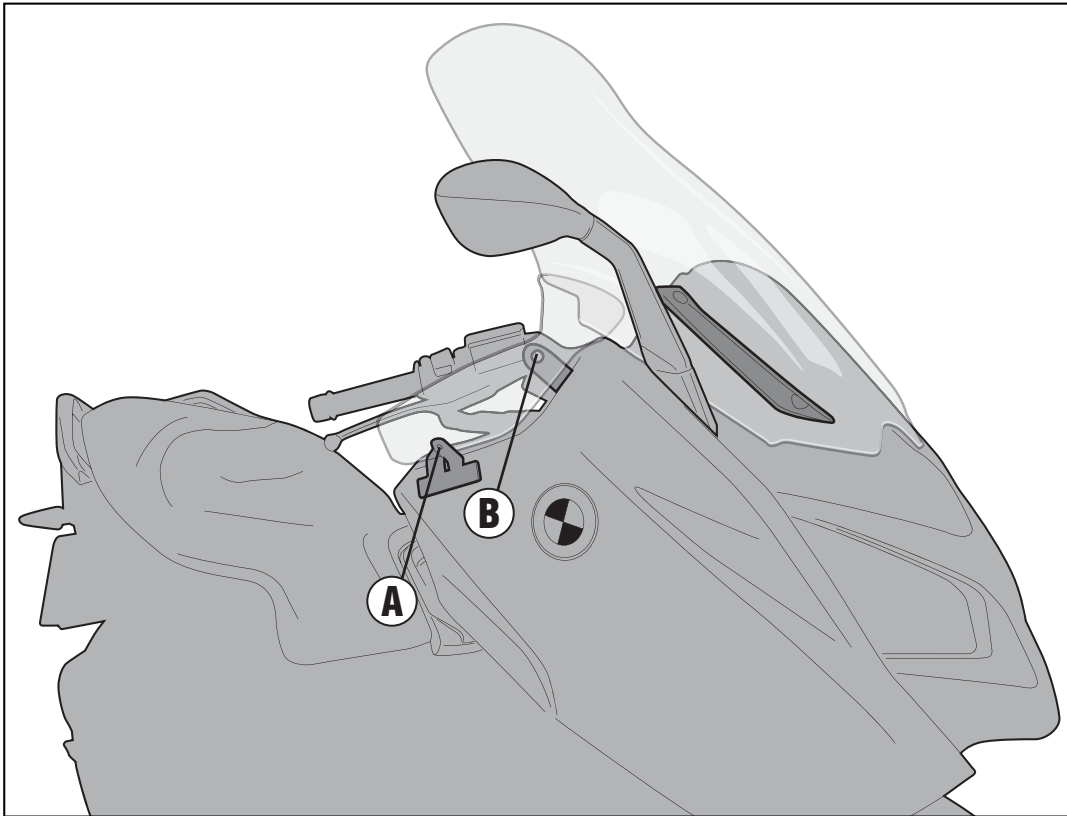

DF5105 - DF5105K

ATTACCHI SPECIFICI - SPECIFIC FITTING KIT FOR - KIT DE MONTAGE SPECIFIQUE POUR - SPEZIFISCHER MONTAGEKIT FÜR - ANCLAJE ESPECÍFICO PARA

BMW C600 SPORT (2012)

ISTRUZIONI DI MONTAGGIO - MOUNTING INSTRUCTIONS
INSTRUCTIONS DE MONTAGE - BAUANLEITUNG - INSTRUCCIONES
DE MONTAJE