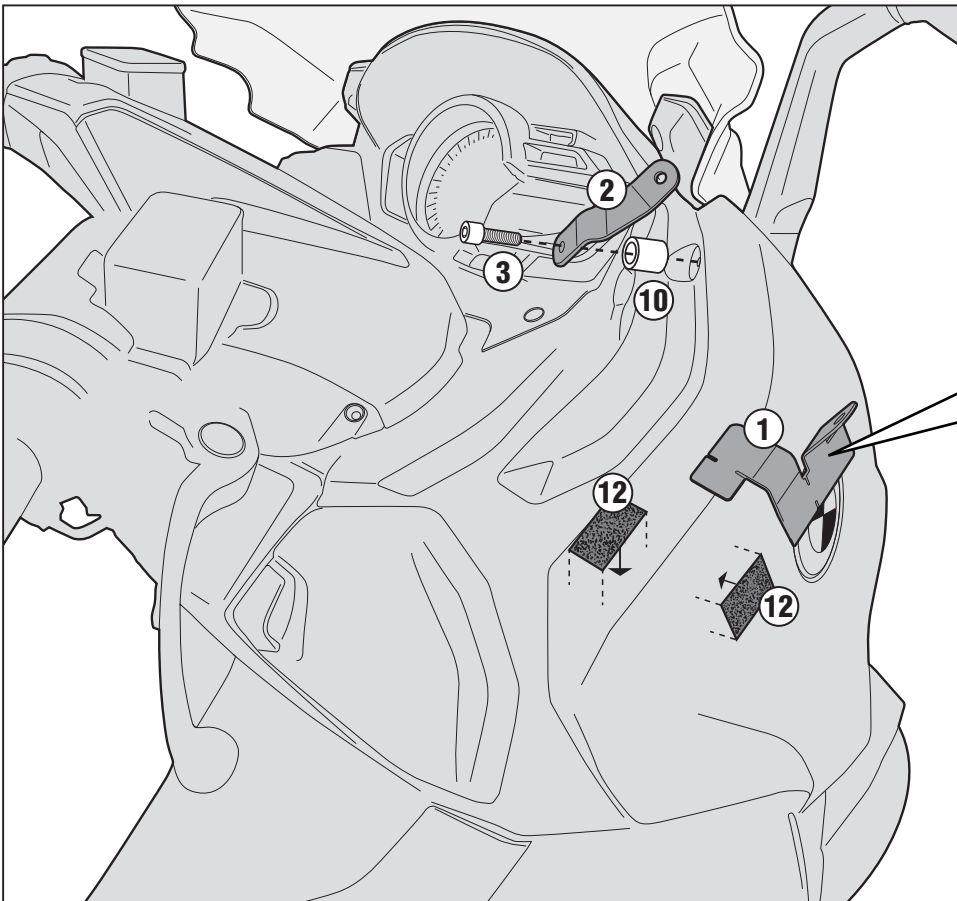

DF5105 - DF5105K

ATTACCHI SPECIFICI - SPECIFIC FITTING KIT FOR - KIT DE MONTAGE SPECIFIQUE POUR - SPEZIFISCHER MONTAGEKIT FÜR - ANCLAJE ESPECÍFICO PARA

BMW C600 SPORT (2012)

N°	Descrizione	Caratteristiche	Codice	Quantità	
1	Supporto - Support - Support Halterung - Soporte	Sp. 1,5mm	GL2234	2 (Dx,Sx)	
2	Supporto - Support - Support Halterung - Soporte	Sp. 2,5mm	GL2235	2 (Dx,Sx)	
3	Vite - Screw Vis - Schraube Tornillo	TCEI M5x25	525TCE	2	
4	Vite - Screw Vis - Schraube Tornillo	TBEIFN M6x16	616TBEIFN	2	
5	Vite - Screw Vis - Schraube Tornillo	TBEIFN M6x20	620TBEIFN	2	
6	Rondella in gomma o - Rubber washer Rondelle en gomme - Gummischeibe Arandela de goma	Gomma	ORONG	4	
7	Rondella - Washer Rondelle - Scheibe Arandela	Nylon	Z1979	4	
8	Dado - Bolt - Ecrou Mutter - Tuerca	Auto Bloccante Flangiato Ribassato M6	6DADIABFN	2	
9	Distanziale - Spacer Entretoise - Distanzstueck Distanciador	Ø18x5 foro 8.5mm	V724	2	
10	Distanziale - Spacer Entretoise - Distanzstueck Distanciador	Ø18x10 foro 8.5mm	V061	2	
11	-	-	-	2 (Dx;Sx)	

DF5105 - DF5105K

ATTACCHI SPECIFICI - SPECIFIC FITTING KIT FOR - KIT DE MONTAGE SPECIFIQUE POUR - SPEZIFISCHER MONTAGEKIT FÜR - ANCLAJE ESPECÍFICO PARA

BMW C600 SPORT (2012)

N°	Descrizione	Caratteristiche	Codice	Quantità	
12	Velcro		Z2181	4	
13	Velcro		Z2182	4	

DF5105 - DF5105K

ATTACCHI SPECIFICI - SPECIFIC FITTING KIT FOR - KIT DE MONTAGE SPECIFIQUE POUR - SPEZIFISCHER MONTAGEKIT FÜR - ANCLAJE ESPECÍFICO PARA

BMW C600 SPORT (2012)

ISTRUZIONI DI MONTAGGIO - MOUNTING INSTRUCTIONS
INSTRUCTIONS DE MONTAGE - BAUANLEITUNG - INSTRUCCIONES
DE MONTAJE