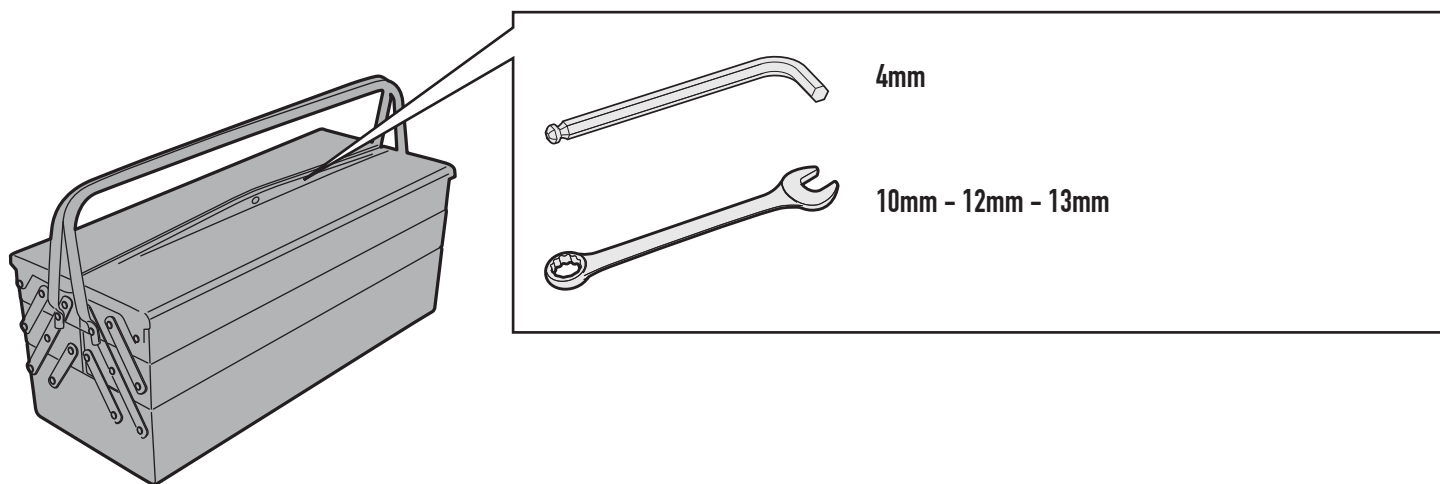

DF5105 - DF5105K

ATTACCHI SPECIFICI - SPECIFIC FITTING KIT FOR - KIT DE MONTAGE SPECIFIQUE POUR - SPEZIFISCHER MONTAGEKIT FÜR - ANCLAJE ESPECÍFICO PARA

BMW C600 SPORT (2012)

N°	Descrizione	Caratteristiche	Codice	Quantità	
1	Supporto - Support - Support Halterung - Soporte	Sp. 1,5mm	GL2234	2 (Dx,Sx)	
2	Supporto - Support - Support Halterung - Soporte	Sp. 2,5mm	GL2235	2 (Dx,Sx)	
3	Vite - Screw Vis - Schraube Tornillo	TCEI M5x25	525TCE	2	
4	Vite - Screw Vis - Schraube Tornillo	TBEIFN M6x16	616TBEIFN	2	
5	Vite - Screw Vis - Schraube Tornillo	TBEIFN M6x20	620TBEIFN	2	
6	Rondella in gomma o - Rubber washer Rondelle en gomme - Gummischeibe Arandela de goma	Gomma	ORONG	4	
7	Rondella - Washer Rondelle - Scheibe Arandela	Nylon	Z1979	4	
8	Dado - Bolt - Ecrou Mutter - Tuerca	Auto Bloccante Flangiato Ribassato M6	6DADIABFN	2	
9	Distanziale - Spacer Entretoise - Distanzstueck Distanciador	Ø18x5 foro 8.5mm	V724	2	
10	Distanziale - Spacer Entretoise - Distanzstueck Distanciador	Ø18x10 foro 8.5mm	V061	2	
11	-	-	-	2 (Dx;Sx)	

DF5105 - DF5105K

ATTACCHI SPECIFICI - SPECIFIC FITTING KIT FOR - KIT DE MONTAGE SPECIFIQUE POUR - SPEZIFISCHER MONTAGEKIT FÜR - ANCLAJE ESPECÍFICO PARA

BMW C600 SPORT (2012)

N°	Descrizione	Caratteristiche	Codice	Quantità	
12	Velcro		Z2181	4	
13	Velcro		Z2182	4	