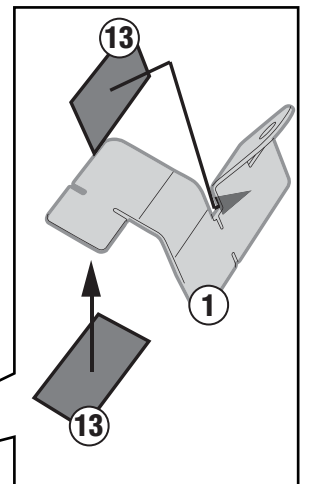

DF5105 - DF5105K

ATTACCHI SPECIFICI - SPECIFIC FITTING KIT FOR - KIT DE MONTAGE SPECIFIQUE POUR - SPEZIFISCHER MONTAGEKIT FÜR - ANCLAJE ESPECÍFICO PARA

BMW C600 SPORT (2012)

ISTRUZIONI DI MONTAGGIO - MOUNTING INSTRUCTIONS
INSTRUCTIONS DE MONTAGE - BAUANLEITUNG - INSTRUCCIONES
DE MONTAJE