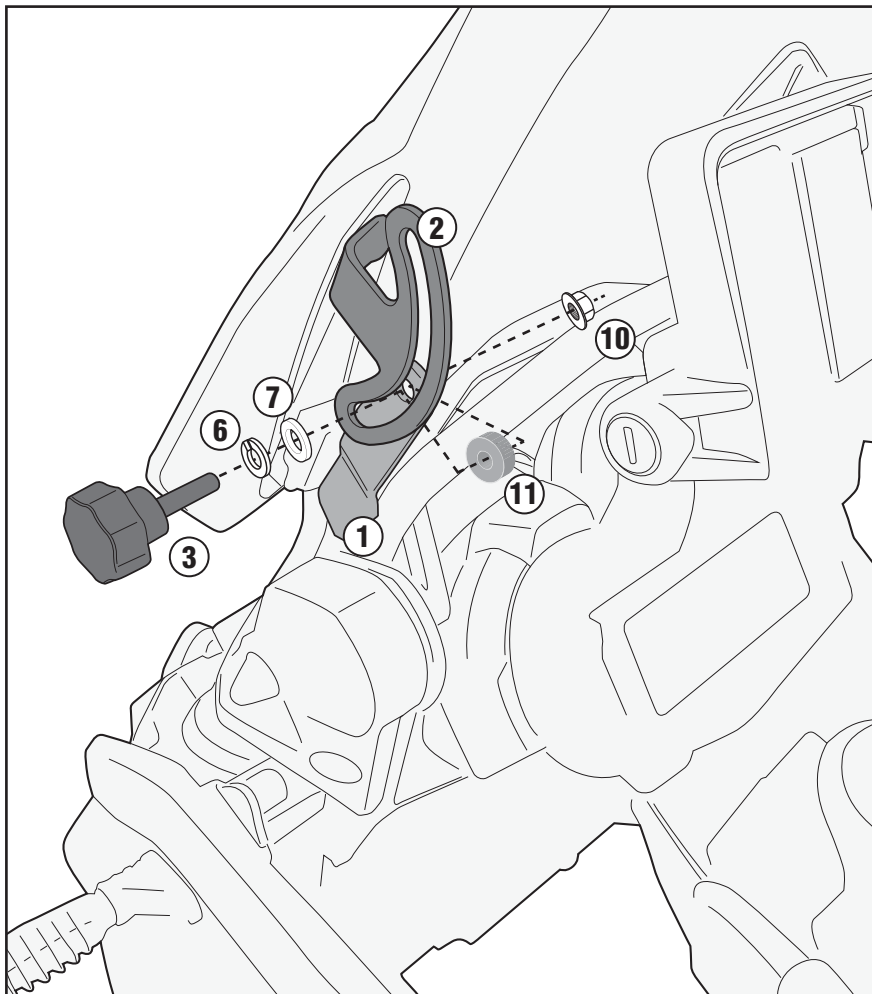

D5108KIT - D5108KIT

ATTACCHI SPECIFICI - SPECIFIC FITTING KIT FOR - KIT DE MONTAGE SPECIFIQUE POUR - SPEZIFISCHER MONTAGEKIT FÜR - ANCLAJE ESPECÍFICO PARA - ANCHORAGE ESPECÍFICO

BMW R1200GS (2013)

ISTRUZIONI DI MONTAGGIO - MOUNTING INSTRUCTIONS
INSTRUCTIONS DE MONTAGE - BAUANLEITUNG
INSTRUCCIONES DE MONTAJE - INSTRUÇÕES DE MONTAGEM