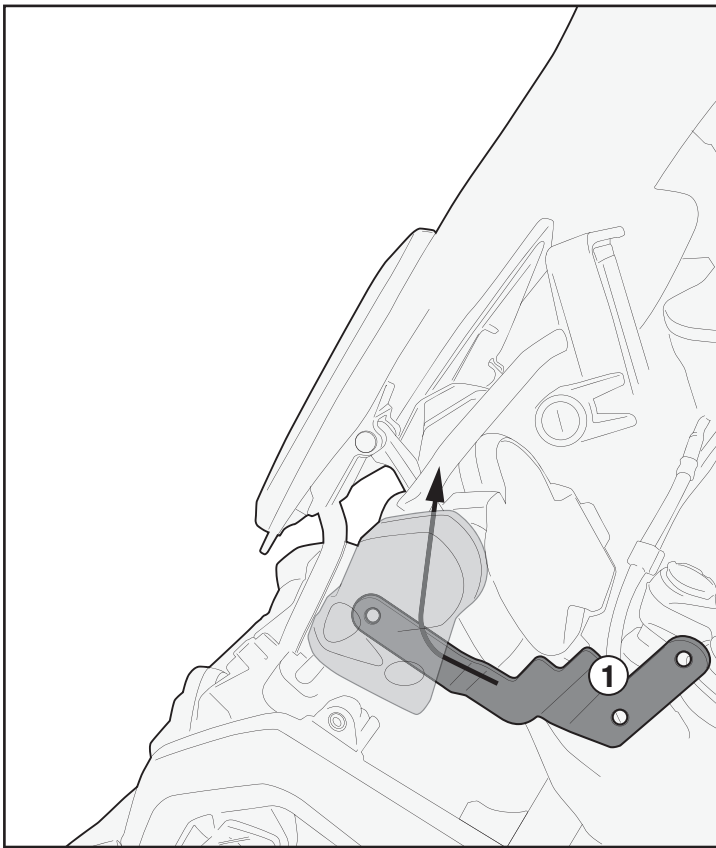

D5108KIT - D5108KIT

ATTACCHI SPECIFICI - SPECIFIC FITTING KIT FOR - KIT DE MONTAGE SPECIFIQUE POUR - SPEZIFISCHER MONTAGEKIT FÜR - ANCLAJE ESPECÍFICO PARA - ANCHORAGE ESPECÍFICO

BMW R1200GS (2013)

ISTRUZIONI DI MONTAGGIO - MOUNTING INSTRUCTIONS
INSTRUCTIONS DE MONTAGE - BAUANLEITUNG
INSTRUCCIONES DE MONTAJE - INSTRUÇÕES DE MONTAGEM