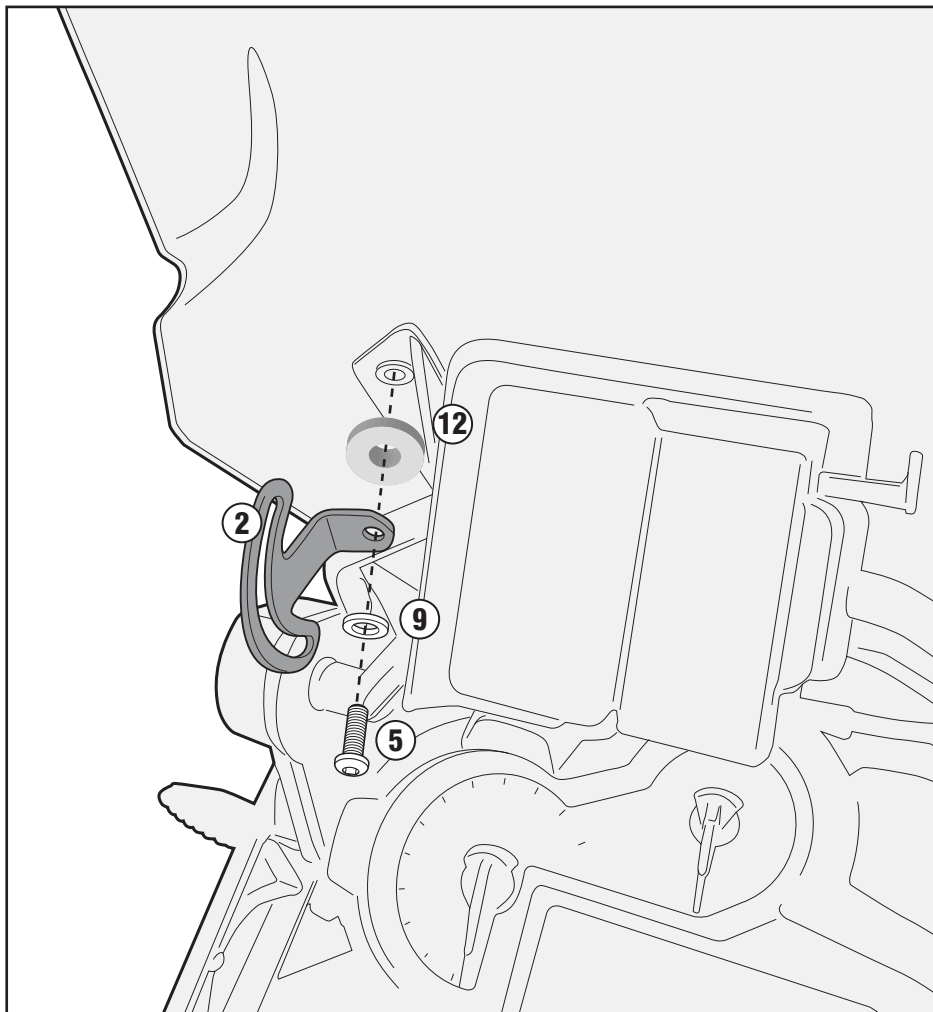

ISTRUZIONI DI MONTAGGIO - MOUNTING INSTRUCTIONS
INSTRUCTIONS DE MONTAGE - BAUANLEITUNG
INSTRUCCIONES DE MONTAJE - INSTRUÇÕES DE MONTAGEM