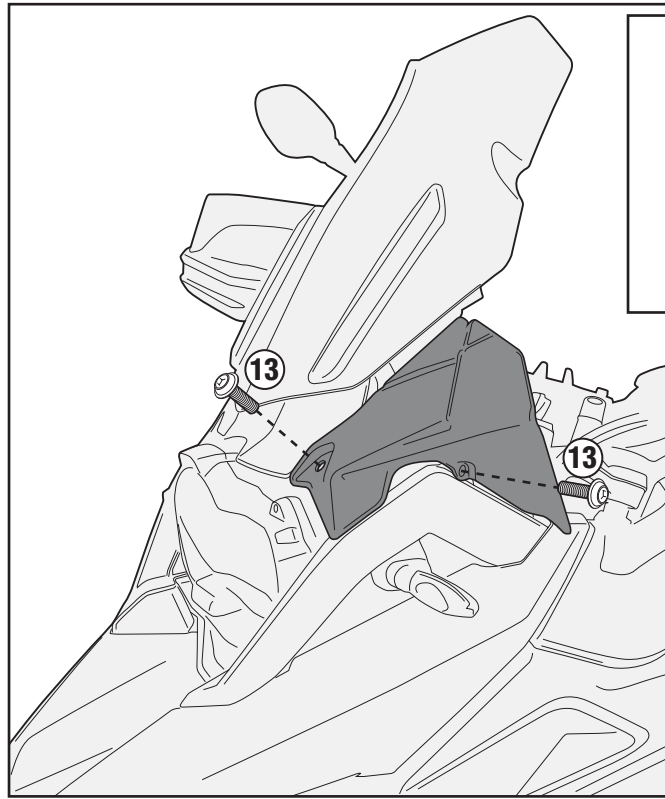

D5108KIT - D5108KIT

ATTACCHI SPECIFICI - SPECIFIC FITTING KIT FOR - KIT DE MONTAGE SPECIFIQUE POUR - SPEZIFISCHER MONTAGEKIT FÜR - ANLAJE ESPECÍFICO PARA - ANCHORAGE ESPECÍFICO

BMW R1200GS (2013)

TOGLIERE
REMOVE
ENLEVER
ENTFERNEN
QUITAR
REMOVER