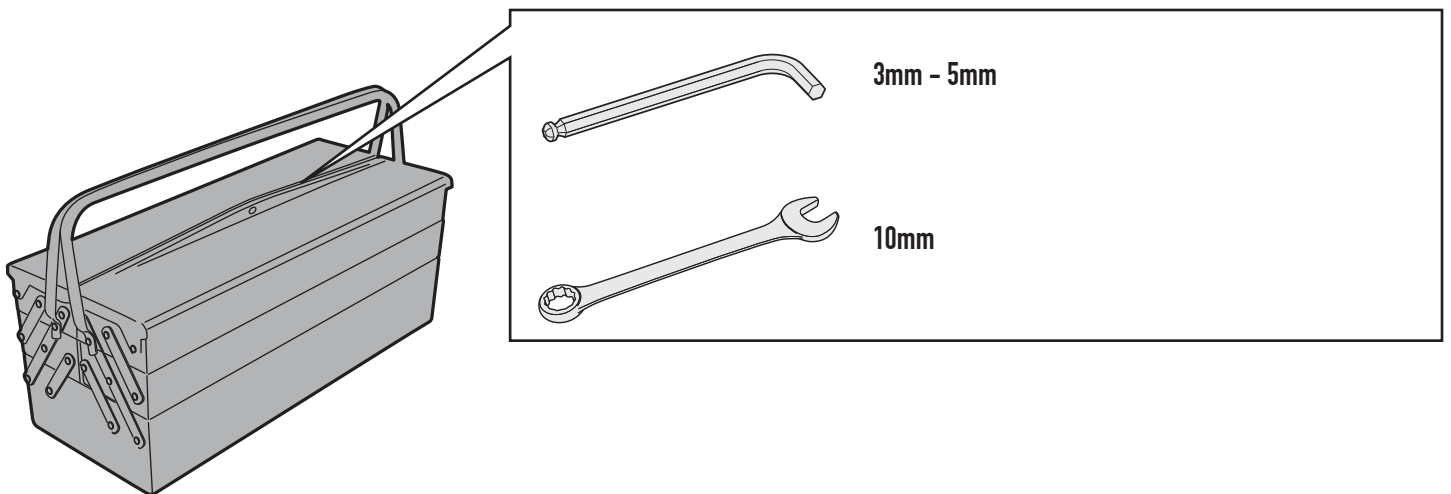

D5108KIT - D5108KIT

ATTACCHI SPECIFICI - SPECIFIC FITTING KIT FOR - KIT DE MONTAGE SPECIFIQUE POUR - SPEZIFISCHER MONTAGEKIT FÜR - ANCLAJE ESPECÍFICO PARA - ANCHORAGE ESPECÍFICO

BMW R1200GS (2013)

| N° | Descrizione | Caratteristiche | Codice | Quantità | |
|----|---|-----------------|---------|----------|---|
| 1 | Supporto - Support - Support Halterung - Soporte - Apoio | - | GL2475 | 1 |  |
| 2 | Supporto - Support - Support Halterung - Soporte - Apoio | INOX | GFL2476 | 1 |  |
| 3 | Volantino Filettato | M6x25 | - | 1 |  |
| 4 | Vite - Screw Vis - Schraube Tornillo - Parafuso | TCEI M6x25 | 625TCE | 2 |  |
| 5 | Vite - Screw Vis - Schraube Tornillo - Parafuso | TBEI M5x20 | 520TBEI | 1 |  |
| 6 | Rondella - Washer Rondelle - Scheibe Arandela - Arruela | Ø6 | 6RONSX | 3 |  |
| 7 | Rondella - Washer Rondelle - Scheibe Arandela - Arruela | Ø18 Foro 6mm | 618RON | 1 |  |
| 8 | Rondella - Washer Rondelle - Scheibe Arandela - Arruela | Ø6 | 6RON | 2 |  |
| 9 | Rondella - Washer Rondelle - Scheibe Arandela - Arruela | Ø5 | 5RON | 1 |  |

D5108KIT - D5108KIT

ATTACCHI SPECIFICI - SPECIFIC FITTING KIT FOR - KIT DE MONTAGE SPECIFIQUE POUR - SPEZIFISCHER MONTAGEKIT FÜR - ANCLAJE ESPECÍFICO PARA - ANCHORAGE ESPECÍFICO

BMW R1200GS (2013)

| N° | Descrizione | Caratteristiche | Codice | Quantità | |
|----|--|---|--------------|----------|---|
| 10 | Dado - Bolt - Ecrou Mutter - Tuerca - Porca | Dado Auto Bloccante Ribassato Flangiato M6 | 6DADIABFN | 1 |  |
| 11 | Distanziale - Spacer Entretoise - Distanzstueck Distanciador - Espaçador | Ø16x4.5 Foro 6,5mm | C16L4.5F6.5T | 1 |  |
| 12 | Distanziale - Spacer Entretoise - Distanzstueck Distanciador - Espaçador | Ø14x5 Rib Ø7,8x2,5 Foro 6mm | V064 | 1 |  |
| 13 | Componenti Originali- Original Parts Parties Originales - Original Bauteile Componentes Originales - Componentes Originais | - | - | - | - |