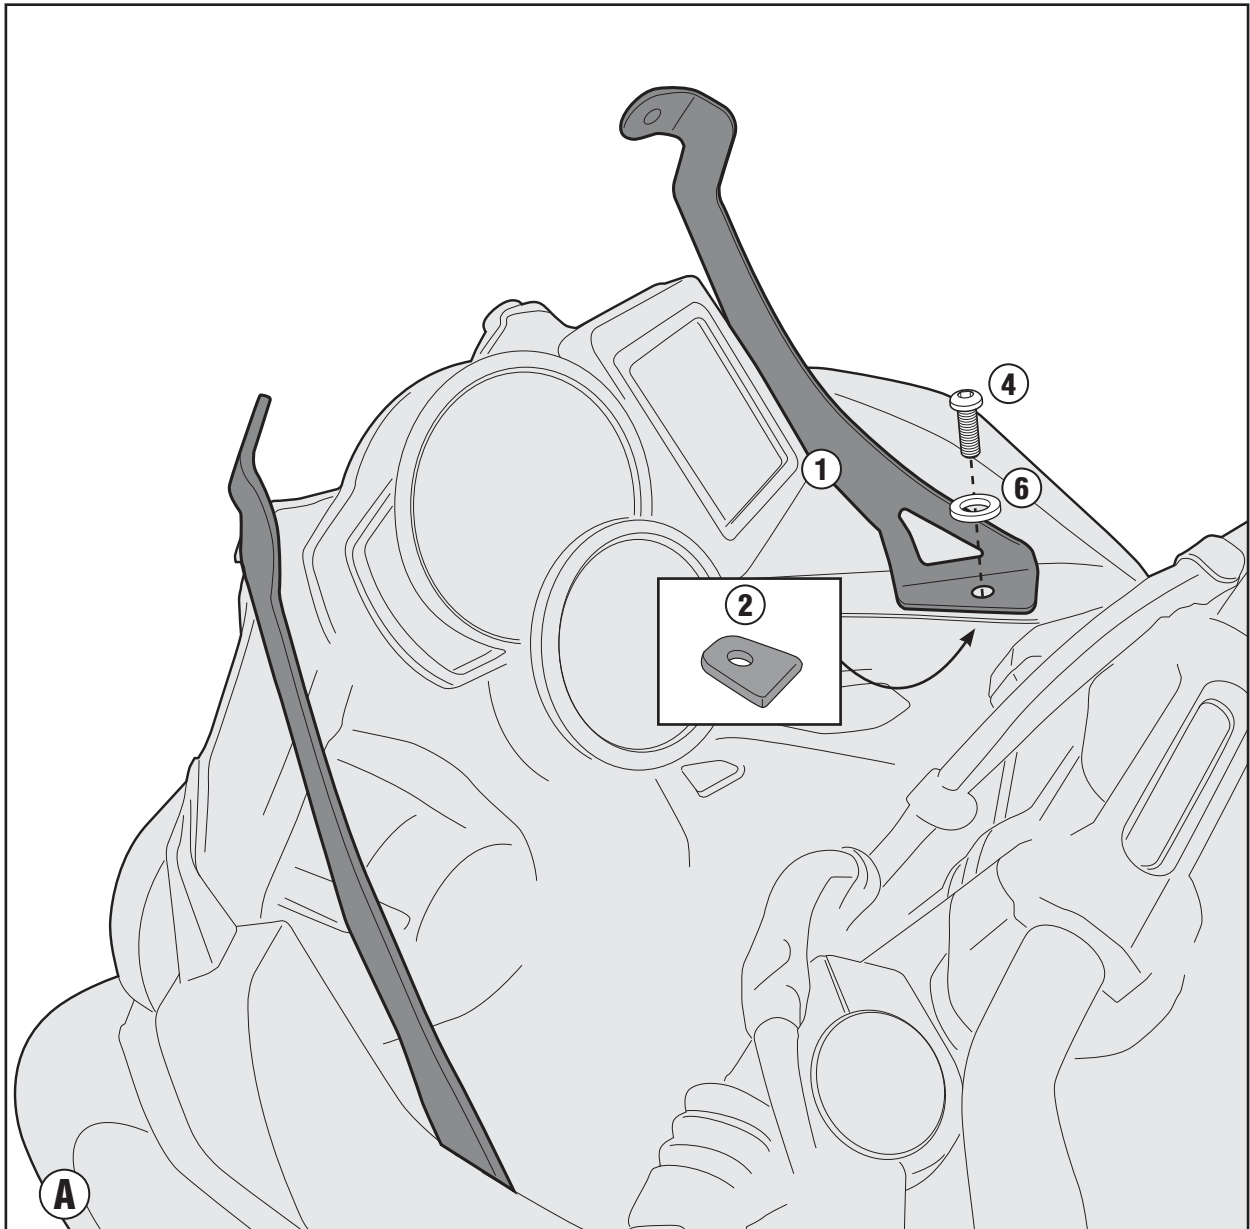

D5107KIT - D5107KIT

ATTACCHI SPECIFICI - SPECIFIC FITTING KIT FOR - KIT DE MONTAGE SPECIFIQUE POUR - SPEZIFISCHER MONTAGEKIT FÜR - ANCLAJE ESPECÍFICO PARA - ANCHORAGE ESPECÍFICO

BMW F700GS (2013)