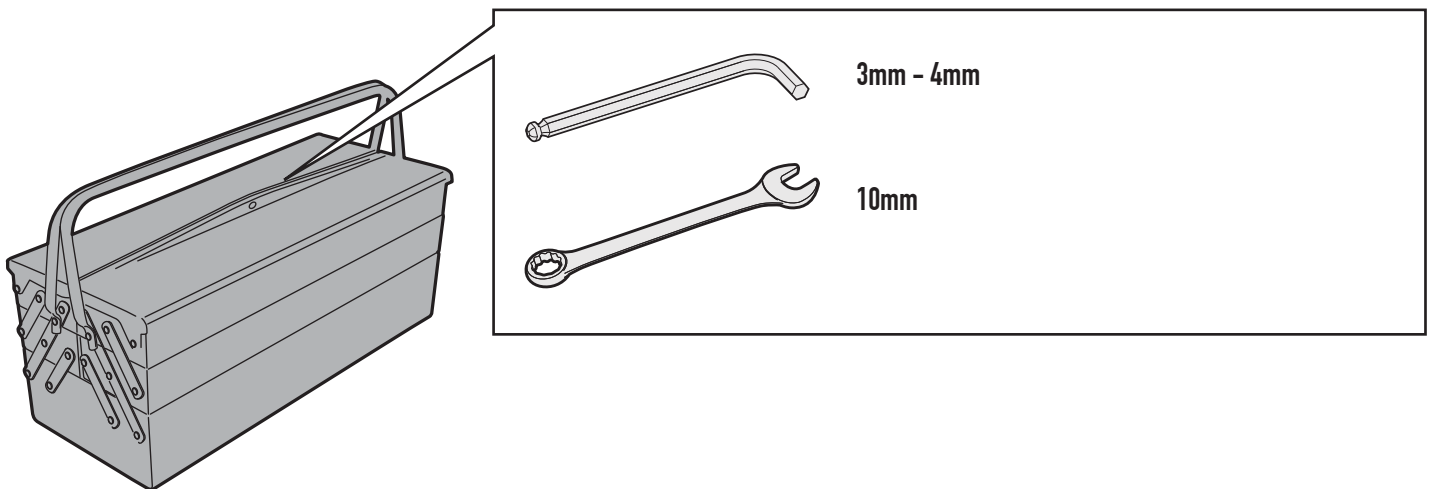

D5107KIT - D5107KIT

ATTACCHI SPECIFICI - SPECIFIC FITTING KIT FOR - KIT DE MONTAGE SPECIFIQUE POUR - SPEZIFISCHER MONTAGEKIT FÜR - ANCLAJE ESPECÍFICO PARA - ANCHORAGE ESPECÍFICO

BMW F700GS (2013)

N°	Descrizione	Caratteristiche	Codice	Quantità	
1	Supporto - Support - Support Halterung - Soporte	Sp. 2,5mm	GL2319	2 (Dx,Sx)	
2	Supporto - Support - Support Halterung - Soporte	Sp. 3mm	GL2318	2	
3	Vite - Screw Vis - Schraube Tornillo	TBEIFN M6x16	616TBEIFN	2	
4	Vite - Screw Vis - Schraube Tornillo	TBEI M5x20	520TBEIFN	2	
5	Rondella in gomma o - Rubber washer Rondelle en gomme - Gummischeibe Arandela de goma	Gomma	ORONG	2	
6	Rondella - Washer Rondelle - Scheibe Arandela	Ø5	5RON	2	
7	Rondella - Washer Rondelle - Scheibe Arandela	Nylon	Z1979	2	
8	Dado - Bolt - Ecrou Mutter - Tuerca	Auto Bloccante Flangiato M6	6DADIAFLN	2	
9	Componenti originali - Original parts Parties originales - Original bauteile Componentes originales	-	-	-	-
10	-	-	-	-	

D5107KIT - D5107KIT

ATTACCHI SPECIFICI - SPECIFIC FITTING KIT FOR - KIT DE MONTAGE SPECIFIQUE POUR - SPEZIFISCHER MONTAGEKIT FÜR - ANCLAJE ESPECÍFICO PARA - ANCHORAGE ESPECÍFICO

BMW F700GS (2013)