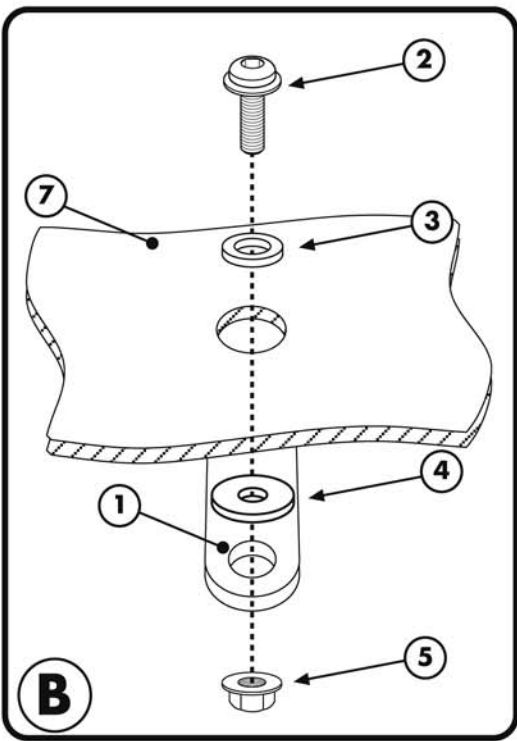

ATTACCHI SPECIFICI PER - SPECIFIC FITTING KIT FOR
KIT DE MONTAGE SPECIFIQUE POUR - SPEZIFISCHER MONTAGEKIT FÜR
ANCLAJE ESPECIFICO PARA

HONDA CBF 125cc 2009

ISTRUZIONI DI MONTAGGIO - MOUNTING INSTRUCTIONS
INSTRUCTIONS DE MONTAGE - BAUANLEITUNG - INSTRUCCIONES DE MONTAJE

1
SUPPORTO
SUPPORT
SUPPORT
HALTERUNG
SOPORTE

Q.TY n.2(Dx-Sx)

2
VITE TBEIF M6x16mm
SCREW
VIS
SCHRAUBE
TORNILLO

Q.TY n.4

3
RONDELLA Ø6x13mm
Nylon
WASHER Ø6x13mm
RONDELLE Ø6x13mm
SCHEIBE Ø6x13mm
ARANDELA Ø6x13mm

Q.TY n.4

4
RONDELLA IN GOMMA
ORONG
RUBBER WASHER
RONDELLE EN CAOUTCHOUC
GUMMI SCHEIBE
ARANDELA DE GOMA

Q.TY n.4

5
DADO A.B. M6
FLANGIATO
BOLT M6
ECROU M6
MUTTER M6
TUERCA M6

Q.TY n.4

6

COMPONENTI ORIGINALI
ORIGINAL PARTS
PARTES ORIGINALES
ORIGINAL BAUTEILE
COMPONENTES ORIGINALES

Q.TY n.-

7
Q.TY n.-

A

B