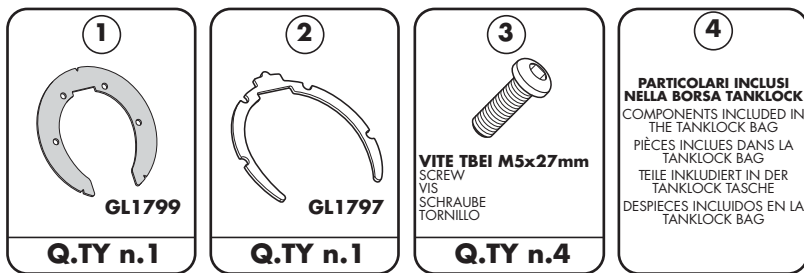

BF14K

Rimuovere le viti originali
Remove the original screws
Enlevez les vis originales
Entfernen Sie die Originalschrauben
Mover los tornillos originales