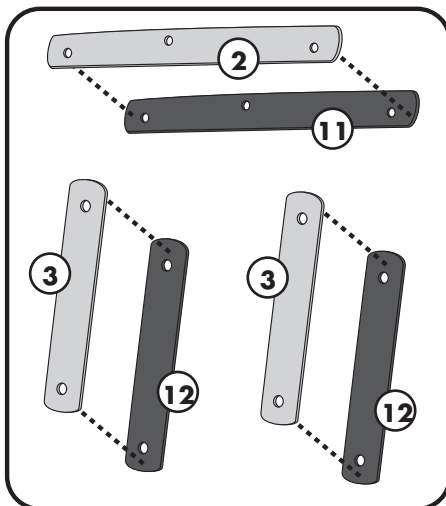

Q.TY n.2

13

VITE TBEI M6x50mm
 INOX
 SCREW
 VIS
 SCHRAUBE
 TORNILLO

Q.TY n.4

14

VITE TBEI M6x40mm
 INOX
 SCREW
 VIS
 SCHRAUBE
 TORNILLO

Q.TY n.2

15

DADO A.B. RIB. M6
 INOX
 BOLT M8
 ECROU M8
 MUTTER M8
 TUERCA M8

Q.TY n.6

PORTAVALIGIE LATERALE SPECIFICO - SPECIFIC TUBULAR SIDE-CASE HOLDER
PORTE-VALISES LATÉRAUX SPÉCIFIQUE - SPEZIFISCHES STAHLROHR-SEITENTRÄGER
PORTA MALETAS LATERALES ESPECÍFICO