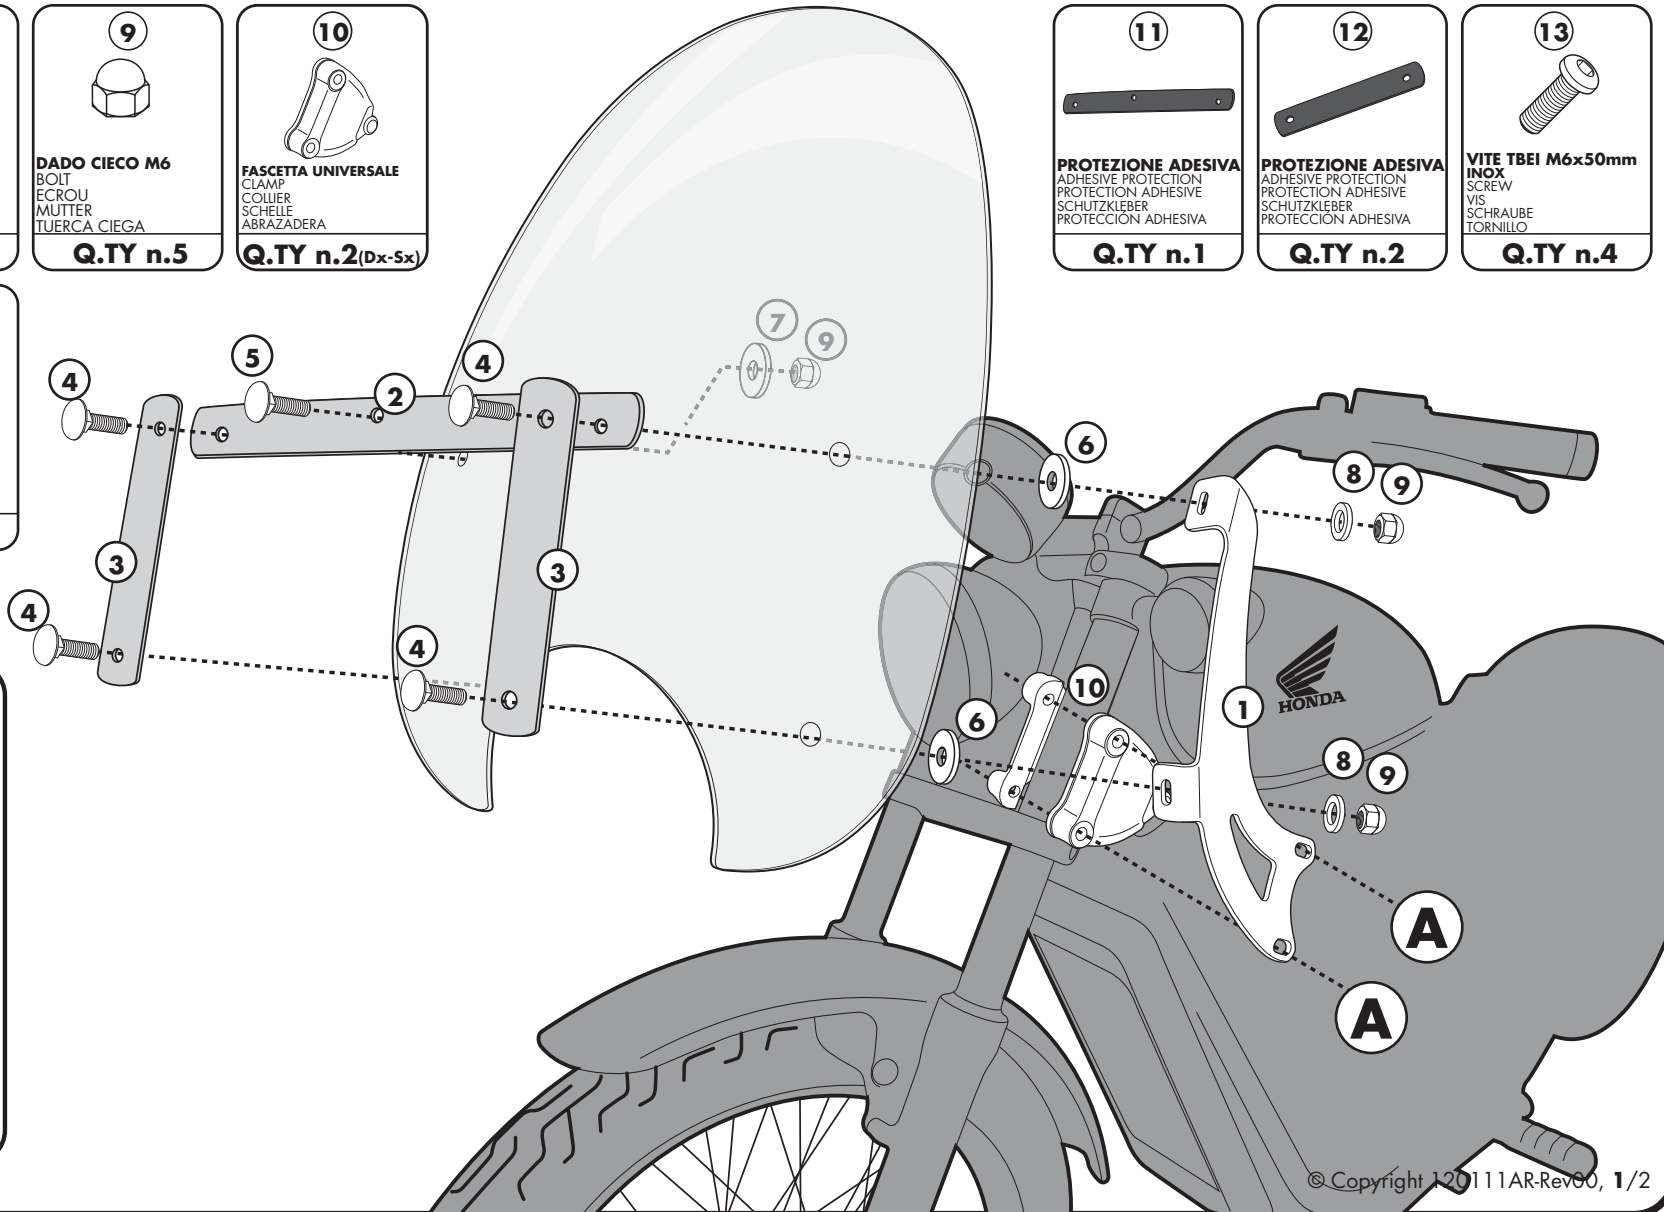

PORTAVALIGIE LATERALE SPECIFICO - SPECIFIC TUBULAR SIDE-CASE HOLDER
PORTE-VALISES LATÉRAUX SPÉCIFIQUE - SPEZIFISCHES STAHLROHR-SEITENTRÄGER
PORTA MALETAS LATERALES ESPECÍFICO

HONDA VT750s 2010

ISTRUZIONI DI MONTAGGIO - MOUNTING INSTRUCTIONS
INSTRUCTIONS DE MONTAGE - BAUANLEITUNG - INSTRUCCIONES DE MONTAJE

1

SUPPORTO
SUPPORT
SUPPORT
HALTERUNG
SOPORTE

Q.TY n.2(Dx-Sx)

2

SUPPORTO
SUPPORT
SUPPORT
HALTERUNG
SOPORTE

Q.TY n.1

3

SUPPORTO
SUPPORT
SUPPORT
HALTERUNG
SOPORTE

Q.TY n.2

4

VITE TT M6x25mm
INOX
SCREW
VIS
SCHRAUBE
TORNILLO

Q.TY n.4

5

VITE TT M6x20mm
INOX
SCREW
VIS
SCHRAUBE
TORNILLO

Q.TY n.1

6

RONDELLA IN GOMMA
foro 6mm
RUBBER WASHER
RONDELLE EN CAOUTCHOUC
GUMMI SCHEIBE
ARANDELA DE GOMA

Q.TY n.5

7

RONDELLA Ø6x18mm
WASHER
RONDELLE
SCHEIBE
ARANDELA

Q.TY n.1

8

RONDELLA INOX
Ø6mm
WASHER
RONDELLE
SCHEIBE
ARANDELA

Q.TY n.8

9

DADO CIECO M6
BOLT
ECROU
MUTTER
TUERCA CIEGA

Q.TY n.5

10

FASCETTA UNIVERSALE
CLAMP
COLLIER
SCHELLE
ABRAZADERA

Q.TY n.2(Dx-Sx)

11

PROTEZIONE ADESIVA
ADHESIVE PROTECTION
PROTECTION ADHESIVE
SCHUTZKLEBER
PROTECCION ADHESIVA

Q.TY n.1

12

PROTEZIONE ADESIVA
ADHESIVE PROTECTION
PROTECTION ADHESIVE
SCHUTZKLEBER
PROTECCION ADHESIVA

Q.TY n.2

13

VITE TBEI M6x50mm
INOX
SCREW
VIS
SCHRAUBE
TORNILLO

Q.TY n.4

14

VITE TBEI M6x40mm
INOX
SCREW
VIS
SCHRAUBE
TORNILLO

Q.TY n.2

15

DADO A.B. RIB. M6
INOX
BOLT M8
ECROU M8
MUTTER M8
TUERCA M8

Q.TY n.6