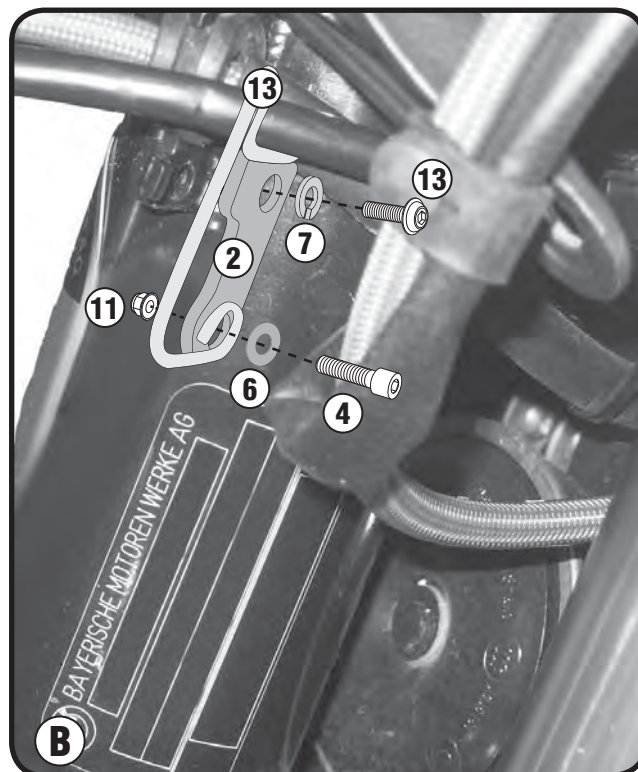

AL5115A - AL5115AA

ATTACCHI SPECIFICI PER - SPECIFIC FITTING KIT FOR - KIT DE MONTAGE SPECIFIQUE POUR
SPEZIFISCHER MONTAGEKIT FÜR - ANCLAJE ESPECÍFICO PARA - ANCORADOURO ESPECÍFICO

BMW R1200 NINE - T (2014 - 2015)