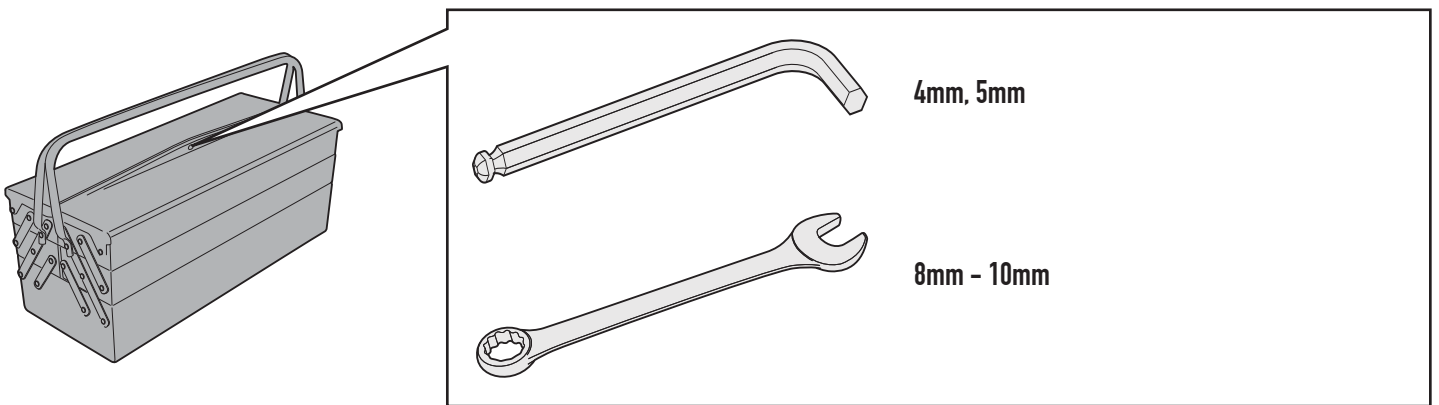

AL5115A - AL5115AA

ATTACCHI SPECIFICI PER - SPECIFIC FITTING KIT FOR - KIT DE MONTAGE SPECIFIQUE POUR
SPEZIFISCHER MONTAGEKIT FÜR - ANCLAJE ESPECÍFICO PARA - ANCORADOURO ESPECÍFICO

BMW R1200 NINE - T (2014 - 2015)

N°	Descrizione	Caratteristiche	Codice	Quantità
1	Supporto - Support - Support Halterung - Soporte - Apoio	-	AL5115S	1
2	Supporto - Support - Support Halterung - Soporte - Apoio	-	GL3046V	1
3	Vite - Screw Vis - Schraube Tornillo - Parafuso	TCEIX M5x25	525TCEIX	4
4	Vite - Screw Vis - Schraube Tornillo - Parafuso	TCEI M5x16	516TCEI	1
5	Vite - Screw Vis - Schraube Tornillo - Parafuso	TBEIFN M6X16	616TBEIFN	4
6	Rondella - Washer - Rondelle Scheibe - Arandela - Arruela	Ø5	5RON	1
7	Rondella - Washer - Rondelle Scheibe - Arandela - Arruela	-	Z1049	5
8	Rondella - Washer - Rondelle Scheibe - Arandela - Arruela	-	Z1979	4
9	Distanziale - Spacer Entretoise - Distanzstueck Distanciador - Espaçador	Ø14x15 RIB 7,5x3 Foro Ø 5,5 mm	V900	2
10	Distanziale - Spacer Entretoise - Distanzstueck Distanciador - Espaçador	Ø14x11,5 RIB 7,5x3 Foro Ø 5,5 mm	V901	2
11	Dado - Bolt - Ecrou Mutter - Tuerca - Porca	Dado Autobloccante Flangiato M5	5DADIAFL	1
12	Dado - Bolt - Ecrou Mutter - Tuerca - Porca	Dado Autobloccante Flangiato M6	6DADIAFLN	4
13	Componenti Originali - Original Parts Parties Originales - Original Bauteile Componentes Originales - Componentes Originais	-	-	-

AL5115A - AL5115AA

ATTACCHI SPECIFICI PER - SPECIFIC FITTING KIT FOR - KIT DE MONTAGE SPECIFIQUE POUR
SPEZIFISCHER MONTAGEKIT FÜR - ANCLAJE ESPECÍFICO PARA - ANCORADOURO ESPECÍFICO

BMW R1200 NINE - T (2014 - 2015)