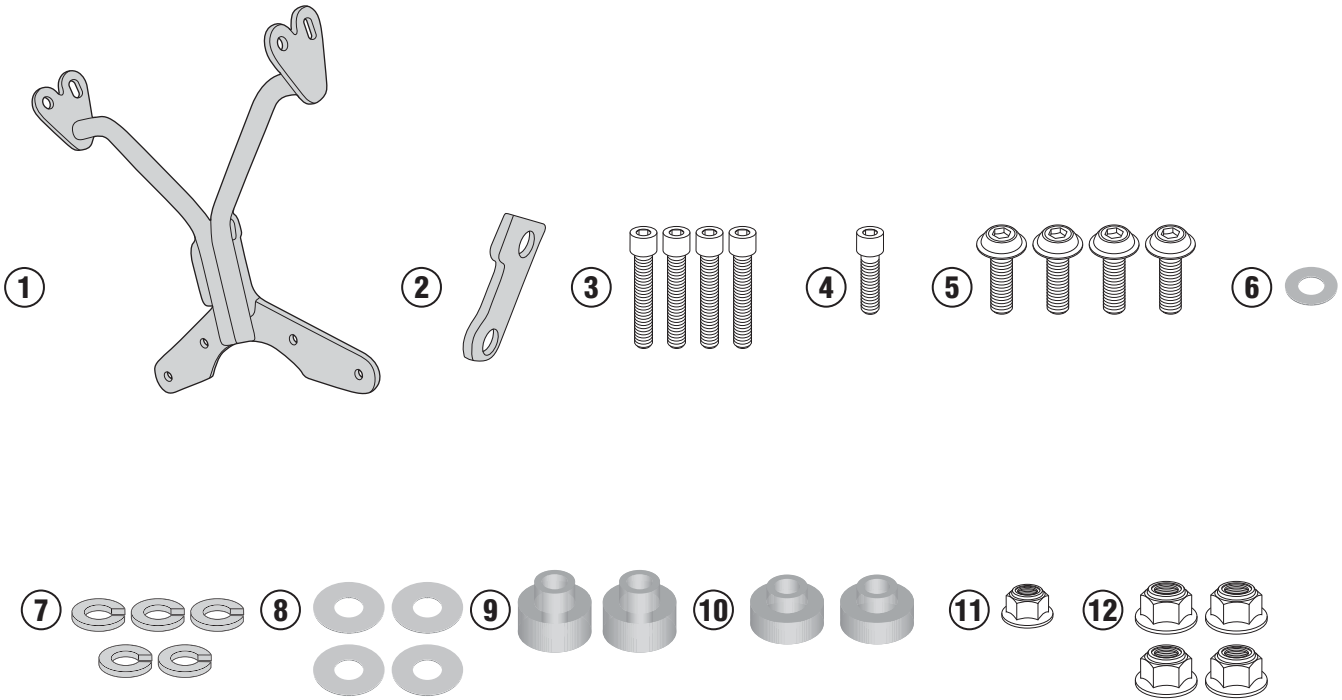

# AL5115A - AL5115AA

ATTACCHI SPECIFICI PER - SPECIFIC FITTING KIT FOR - KIT DE MONTAGE SPECIFIQUE POUR  
SPEZIFISCHER MONTAGEKIT FÜR - ANCLAJE ESPECÍFICO PARA - ANCORADOURO ESPECÍFICO

## BMW R1200 NINE - T (2014 - 2015)

N°	Descrizione	Caratteristiche	Codice	Quantità
1	Supporto - Support - Support Halterung - Soporte - Apoio	-	AL5115S	1
2	Supporto - Support - Support Halterung - Soporte - Apoio	-	GL3046V	1
3	Vite - Screw Vis - Schraube Tornillo - Parafuso	TCEIX M5x25	525TCEIX	4
4	Vite - Screw Vis - Schraube Tornillo - Parafuso	TCEI M5x16	516TCEI	1
5	Vite - Screw Vis - Schraube Tornillo - Parafuso	TBEIFN M6X16	616TBEIFN	4
6	Rondella - Washer - Rondelle Scheibe - Arandela - Arruela	Ø5	5RON	1
7	Rondella - Washer - Rondelle Scheibe - Arandela - Arruela	-	Z1049	5
8	Rondella - Washer - Rondelle Scheibe - Arandela - Arruela	-	Z1979	4
9	Distanziale - Spacer Entretoise - Distanzstueck Distanciador - Espaçador	Ø14x15 RIB 7,5x3 Foro Ø 5,5 mm	V900	2
10	Distanziale - Spacer Entretoise - Distanzstueck Distanciador - Espaçador	Ø14x11,5 RIB 7,5x3 Foro Ø 5,5 mm	V901	2
11	Dado - Bolt - Ecrou Mutter - Tuerca - Porca	Dado Autobloccante Flangiato M5	5DADIAFL	1
12	Dado - Bolt - Ecrou Mutter - Tuerca - Porca	Dado Autobloccante Flangiato M6	6DADIAFLN	4
13	Componenti Originali - Original Parts Parties Originales - Original Bauteile Componentes Originales - Componentes Originais	-	-	-

## BMW R1200 NINE - T (2014 - 2015)