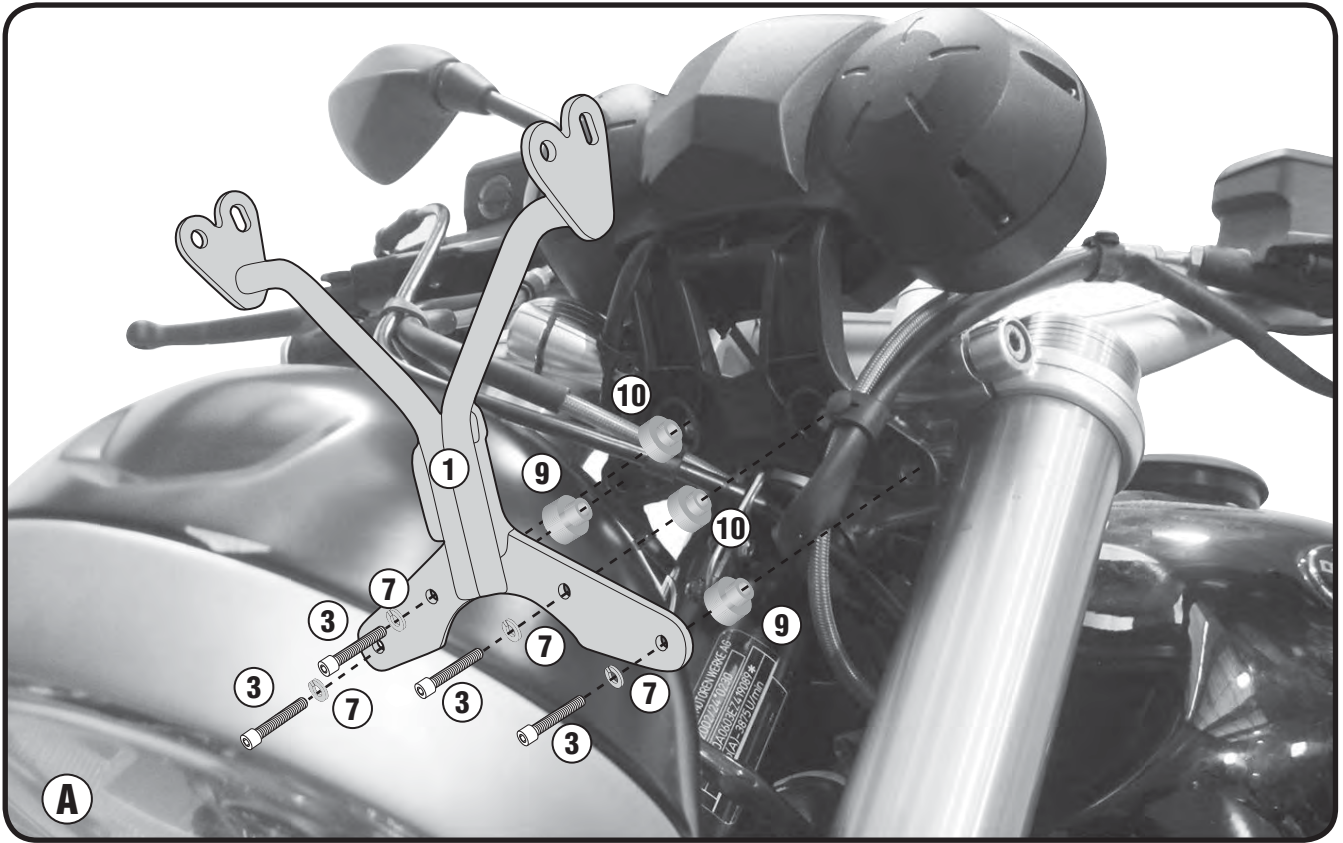

AL5115A - AL5115AA

ATTACCHI SPECIFICI PER - SPECIFIC FITTING KIT FOR - KIT DE MONTAGE SPECIFIQUE POUR
SPEZIFISCHER MONTAGEKIT FÜR - ANCLAJE ESPECÍFICO PARA - ANCORADOURO ESPECÍFICO

BMW R1200 NINE - T (2014 - 2015)