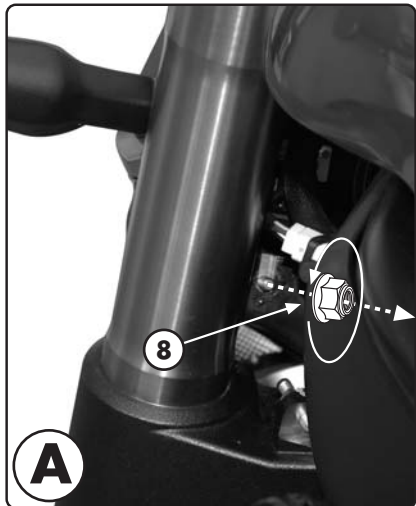

ATTACCHI SPECIFICI PER - SPECIFIC FITTING KIT FOR
KIT DE MONTAGE SPECIFIQUE POUR - SPEZIFISCHER MONTAGEKIT FÜR
ANCLAJE ESPECIFICO PARA

DUCATI STREETFIGHTER 1098

2009

ISTRUZIONI DI MONTAGGIO - MOUNTING INSTRUCTIONS
INSTRUCTIONS DE MONTAGE - BAUANLEITUNG - INSTRUCCIONES DE MONTAJE

1

SUPPORTO
SUPPORT
SUPPORT
HALTERUNG
SOPORTE

Q.TY n.1

2

VITE TCEI M6x35mm
SCREW
VIS
SCHRAUBE
TORNILLO

Q.TY n.2

3

VITE TBEIFN M6x16
SCREW
VIS
SCHRAUBE
TORNILLO

Q.TY n.4

4

RONDELLA Ø6mm
WASHER Ø6mm
RONDELLE Ø6mm
SCHEIBE Ø6mm
ARANDELA Ø6mm

Q.TY n.2

5

RONDELLA TEFLON Z1979
WASHER Ø6mm
RONDELLE Ø6mm
SCHEIBE Ø6mm
ARANDELA Ø6mm

Q.TY n.4

6

RONDELLA IN GOMMA Ø16x3 foro 6mm
RUBBER WASHER
RONDELLE EN CAOUTCHOUC
GUMMI SCHEIBE
ARANDELA DE GOMA

Q.TY n.4

7

DADO A.B. M6
FLANGIATO
BOLT M6
ECRU M6
MUTTER M6
TUERCA M6

Q.TY n.4

8

COMPONENTI ORIGINALI
ORIGINAL PARTS
PARTIES ORIGINALES
ORIGINAL BAUTEILE
COMPONENTES ORIGINALES

Q.TY n.-

9

Q.TY n.-

TOGLIERE
REMOVE
ENLEVER
ENTFERNEN
QUITAR