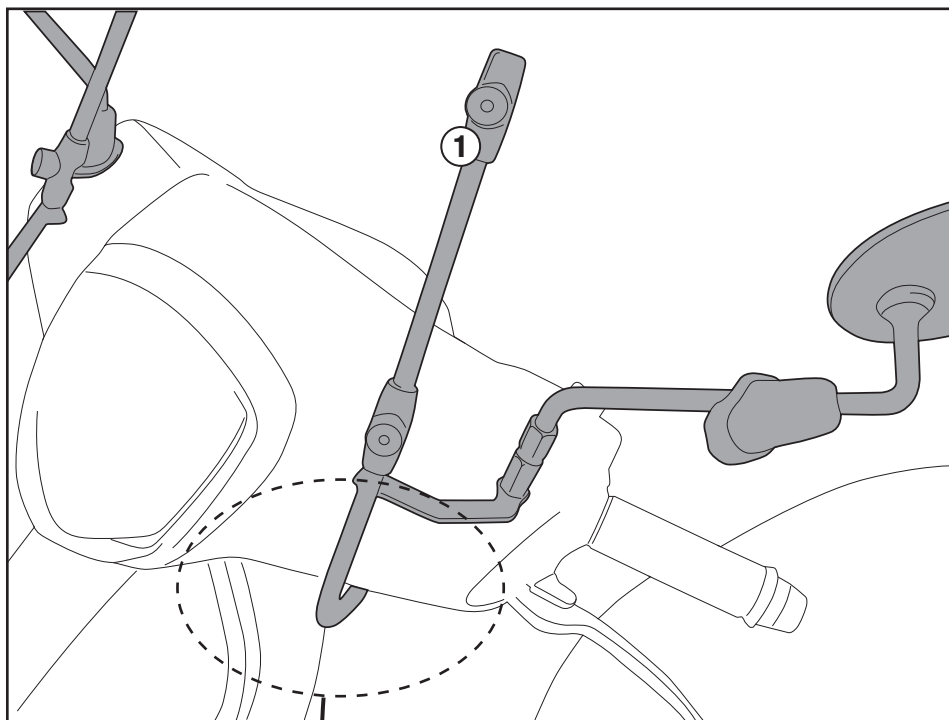

A6102A - A6102A

ATTACCHI SPECIFICI PER - SPECIFIC FITTING KIT FOR - KIT DE MONTAGE SPECIFIQUE POUR - SPEZIFISCHER MONTAGEKIT FÜR - ANCLAJE ESPECÍFICO PARA

KYMCO LIKE 50-125-200cc (2009-2012)

N°	Descrizione	Caratteristiche	Codice	Quantità	
1	Supporto - Support - Support Halterung - Soporte			2 (Dx,Sx)	
2	Vite - Screw Vis - Schraube Tornillo	TEF M8x45		2	
3	Vite - Screw Vis - Schraube Tornillo	TBEI M6x25	-	4	
4	Distanziale - Spacer Entretoise - Distanzstueck - Distanciador	tubetto 12x25 sp 1.5mm		2	
5	Boccola Di Ritenzione - Plastic Bush Douille Plastique - Plastik Buchse Casquillo	-	Z871N	4	
6	Gommino - Fairleader Chaumard - Gummi Goma		Z268	4	
7	-	-	-		

A6102A - A6102A

ATTACCHI SPECIFICI PER - SPECIFIC FITTING KIT FOR - KIT DE MONTAGE SPECIFIQUE POUR - SPEZIFISCHER MONTAGEKIT FÜR - ANCLAJE ESPECÍFICO PARA

KYMCO LIKE 50-125-200cc (2009-2012)