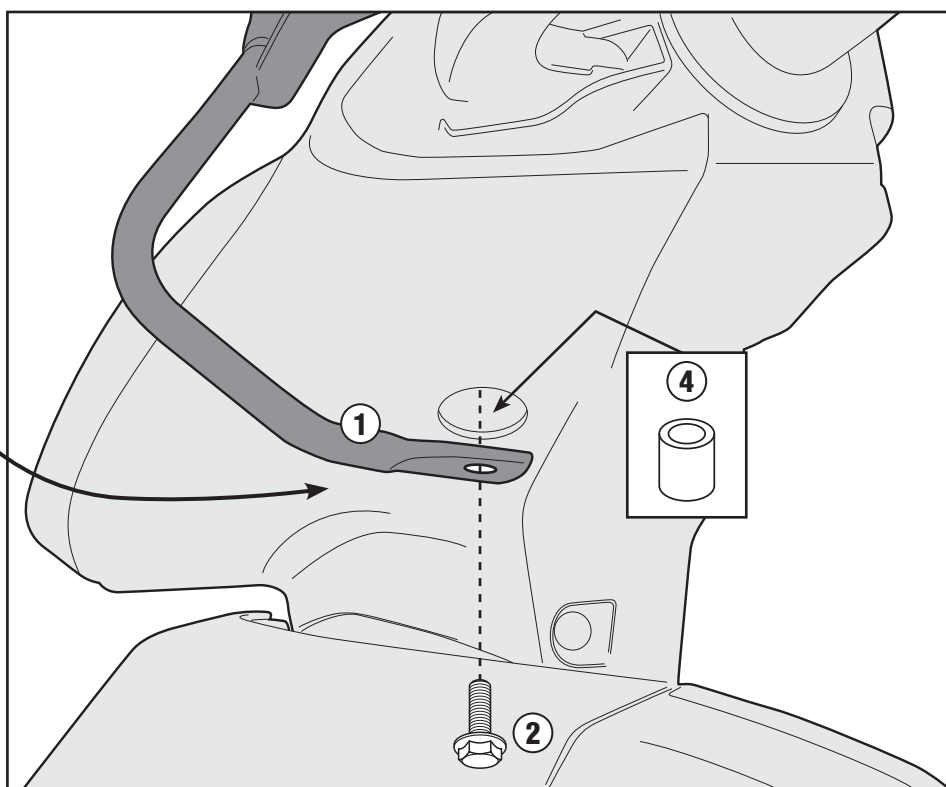

A6102A - A6102A

ATTACCHI SPECIFICI PER - SPECIFIC FITTING KIT FOR - KIT DE MONTAGE SPECIFIQUE POUR - SPEZIFISCHER MONTAGEKIT FÜR - ANCLAJE ESPECÍFICO PARA

KYMCO LIKE 50-125-200cc (2009-2012)

N°	Descrizione	Caratteristiche	Codice	Quantità	
1	Supporto - Support - Support Halterung - Soporte			2 (Dx,Sx)	
2	Vite - Screw Vis - Schraube Tornillo	TEF M8x45		2	
3	Vite - Screw Vis - Schraube Tornillo	TBEI M6x25	-	4	
4	Distanziale - Spacer Entretoise - Distanzstueck - Distanciador	tubetto 12x25 sp 1.5mm		2	
5	Boccola Di Ritenzione - Plastic Bush Douille Plastique - Plastik Buchse Casquillo	-	Z871N	4	
6	Gommino - Fairleader Chaumard - Gummi Goma		Z268	4	
7	-	-	-		

A6102A - A6102A

ATTACCHI SPECIFICI PER - SPECIFIC FITTING KIT FOR - KIT DE MONTAGE SPECIFIQUE POUR - SPEZIFISCHER MONTAGEKIT FÜR - ANCLAJE ESPECÍFICO PARA

KYMCO LIKE 50-125-200cc (2009-2012)