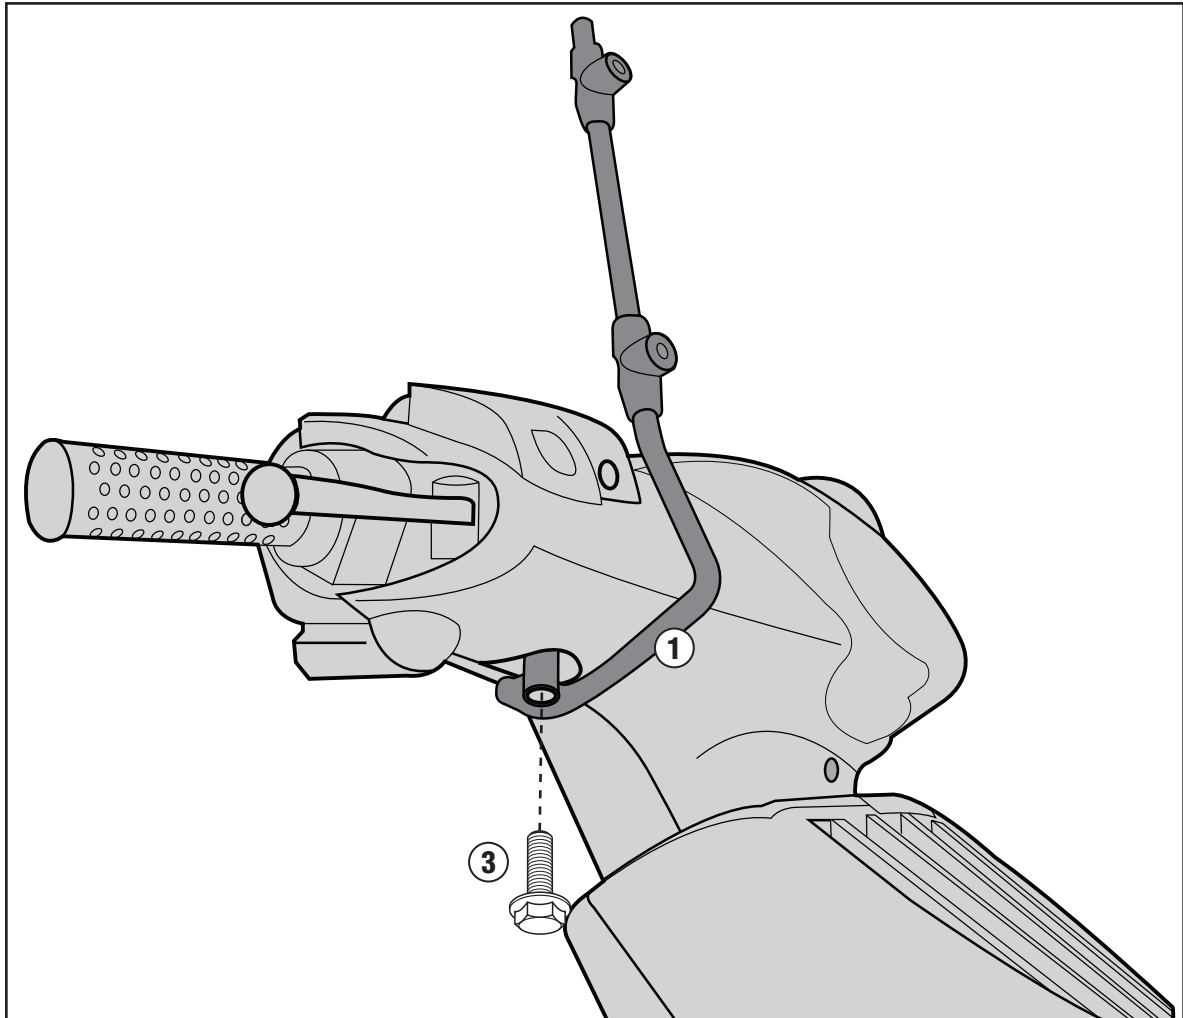

A5607A - A5607A

ATTACCHI SPECIFICI PER - SPECIFIC FITTING KIT FOR - KIT DE MONTAGE SPECIFIQUE POUR
SPEZIFISCHER MONTAGEKIT FÜR - ANCLAJE ESPECÍFICO PARA - ANCORADOURO ESPECÍFICO

PIAGGIO ZIP 50 (2013)