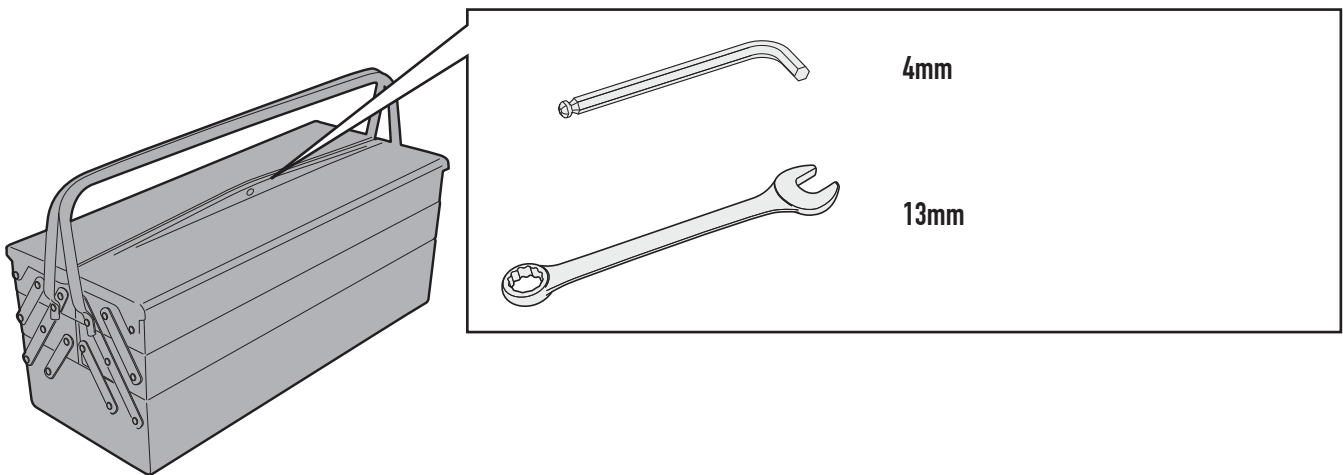

A5607A - A5607A

ATTACCHI SPECIFICI PER - SPECIFIC FITTING KIT FOR - KIT DE MONTAGE SPECIFIQUE POUR
SPEZIFISCHER MONTAGEKIT FÜR - ANCLAJE ESPECÍFICO PARA - ANCORADOURO ESPECÍFICO

PIAGGIO ZIP 50 (2013)

N°	Descrizione	Caratteristiche	Codice	Quantità	
1	Supporto - Support - Support Halterung - Soporte - Apoio	-	-	2 (Dx;Sx)	
2	Vite - Screw Vis - Schraube Tornillo - Parafuso	TBEI M6x25	625TBE	4	
3	Vite - Screw Vis - Schraube Tornillo - Parafuso	TEF M8x70	870TEF	2	
4	Boccola Di Ritenzione - Plastic Bush Douille Plastique - Plastik Buchse Casquillo - Concha	-	Z871N	4	
5	Gommino - Fairleader Chaumard - Gummi Goma - Borracha	-	Z268	4	
6					

A5607A - A5607A

ATTACCHI SPECIFICI PER - SPECIFIC FITTING KIT FOR - KIT DE MONTAGE SPECIFIQUE POUR
SPEZIFISCHER MONTAGEKIT FÜR - ANCLAJE ESPECÍFICO PARA - ANCORADOURO ESPECÍFICO

PIAGGIO ZIP 50 (2013)

A5607A - A5607A