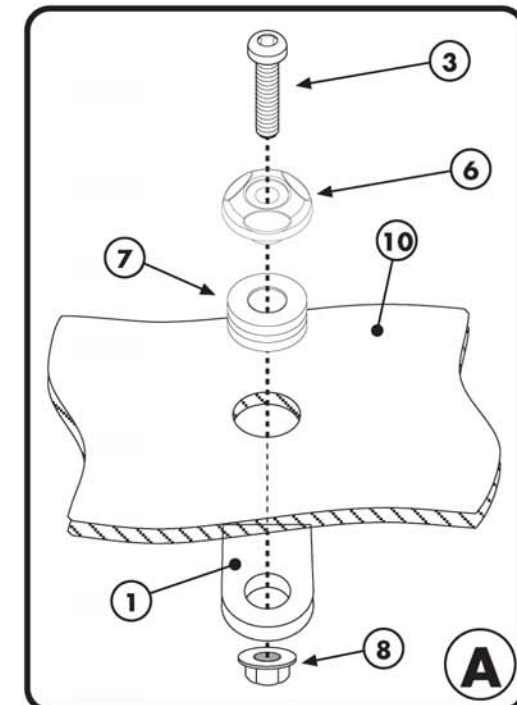

ATTACCHI SPECIFICI PER - SPECIFIC FITTING KIT FOR
KIT DE MONTAGE SPECIFIQUE POUR - SPEZIFISCHER MONTAGEKIT FÜR
ANCLAJE ESPECÍFICO PARA

KYMCO PEOPLE GTi 201

ISTRUZIONI DI MONTAGGIO - MOUNTING INSTRUCTIONS
INSTRUCCIONES DE MONTAJE - BAUANLEITUNG - INSTRUCCIONES DE MONTAJE

1

SUPPORTO
SUPPORT
SUPPORT
HALTERUNG
SOPORTE
Q.TY n.2(Dx-Sx)

2

VITE TEF M8x25mm
SCREW
VIS
SCHRAUBE
TORNILLO
Q.TY n.2

3

VITE TBEI M6x25mm
SCREW
VIS
SCHRAUBE
TORNILLO
Q.TY n.4

4

DISTANZIALE Ø14x12mm
Foro Ø8,5mm, V005
SPACER
ENTRETÔISE
DISTANZSTÜCK
DISTANCIADOR
Q.TY n.2

5

DISTANZIALE Ø20x10mm
Foro Ø10,5mm, V384
SPACER
ENTRETÔISE
DISTANZSTÜCK
DISTANCIADOR
Q.TY n.2

6

Z871N
BOCCOLA DI RITENZIONE VETRO
PLASTIC BUSH
DOUILLE PLASTIQUE
BUCHSE PLASTIK
CASQUILLO
Q.TY n.4

7

GOMMINO
Z208
FAIRLEADER
CHAUMARD
GUMMI
GOMA
Q.TY n.4

8

DADO A.B. M6
FLANGIATO
BOLT M6
ECROU M6
MUTTER M6
TUERCA M6
Q.TY n.4

9

DADO SPECIALE
17x5mm filetto M10 passo 1,25
BOLT
ECROU
MUTTER
TUERCA
Q.TY n.2

10

PROTEZIONI IN GOMMA
Z1195
PROTECTIVE RUBBER PADS
PROTECTIONS EN CAOUTCHOUC
SCHUTZGUMMIS
GOMA PROTECTORA
Q.TY n.1(27cm)

11

PROTEZIONI IN GOMMA
Z1195
PROTECTIVE RUBBER PADS
PROTECTIONS EN CAOUTCHOUC
SCHUTZGUMMIS
GOMA PROTECTORA
Q.TY n.1(27cm)