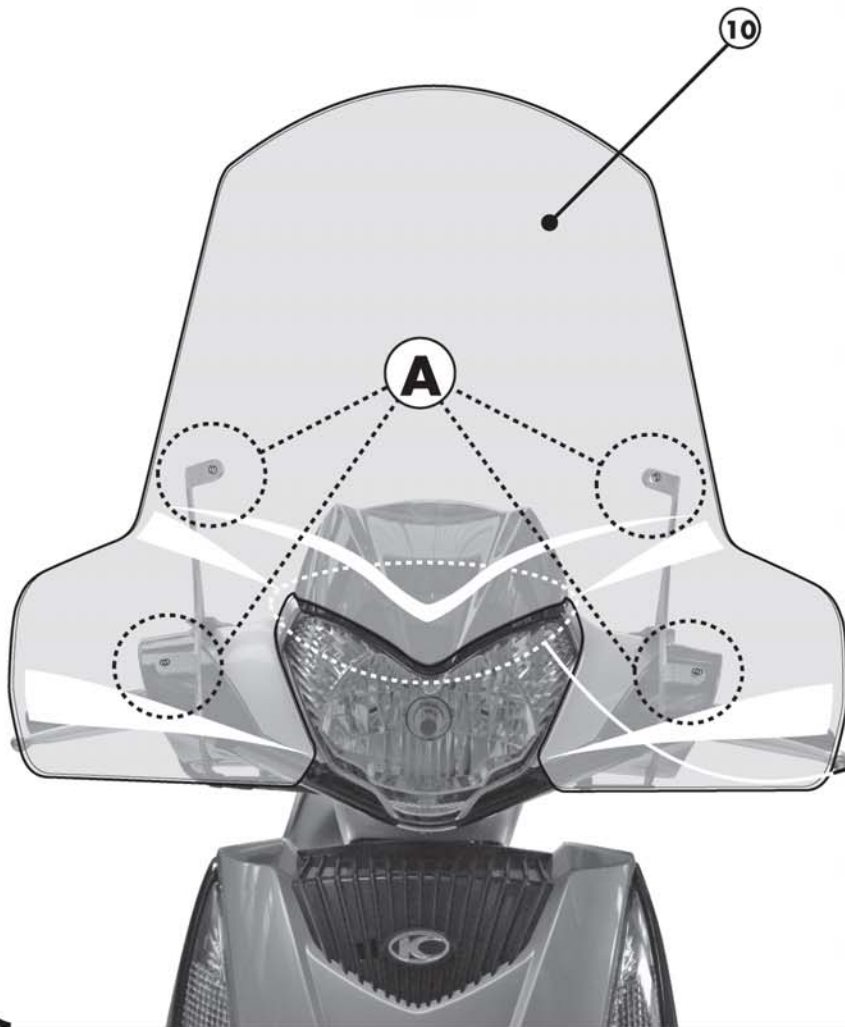

ATTACCHI SPECIFICI PER - SPECIFIC FITTING KIT FOR
KIT DE MONTAGE SPECIFIQUE POUR - SPEZIFISCHER MONTAGEKIT FÜR
ANCLAJE ESPECÍFICO PARA

KYMCO PEOPLE GTi 201

ISTRUZIONI DI MONTAGGIO - MOUNTING INSTRUCTIONS
INSTRUCCIONES DE MONTAJE - BAUANLEITUNG - INSTRUCCIONES DE MONTAJE

1

SUPPORTO
SUPPORT
SUPPORT
HALTERUNG
SOPORTE
Q.TY n.2(Dx-Sx)

2

VITE TEF M8x25mm
SCREW
VIS
SCHRAUBE
TORNILLO
Q.TY n.2

3

VITE TBEI M6x25mm
SCREW
VIS
SCHRAUBE
TORNILLO
Q.TY n.4

4

DISTANZIALE Ø14x12mm
Foro Ø8,5mm, V005
SPACER
ENTRETÔISE
DISTANZSTÜCK
DISTANCIADOR
Q.TY n.2

5

DISTANZIALE Ø20x10mm
Foro Ø10,5mm, V384
SPACER
ENTRETÔISE
DISTANZSTÜCK
DISTANCIADOR
Q.TY n.2

6

Z871N
BOCCOLA DI RITENZIONE VETRO
PLASTIC BUSH
DOUILLE PLASTIQUE
BUCHSE PLASTIK
CASQUILLO
Q.TY n.4

7

GOMMINO
Z208
FAIRLEADER
CHAUMARD
GUMMI
GOMA
Q.TY n.4

8

DADO A.B. M6
FLANGIATO
BOLT M6
ECROU M6
MUTTER M6
TUERCA M6
Q.TY n.4

9

DADO SPECIALE
17x5mm filetto M10 passo 1,25
BOLT
ECROU
MUTTER
TUERCA
Q.TY n.2

10

PROTEZIONI IN GOMMA
Z1195
PROTECTIVE RUBBER PADS
PROTECTIONS EN CAOUTCHOUC
SCHUTZGUMMIS
GOMA PROTECTORA
Q.TY n.1(27cm)

11

PROTEZIONI IN GOMMA
Z1195
PROTECTIVE RUBBER PADS
PROTECTIONS EN CAOUTCHOUC
SCHUTZGUMMIS
GOMA PROTECTORA
Q.TY n.1(27cm)