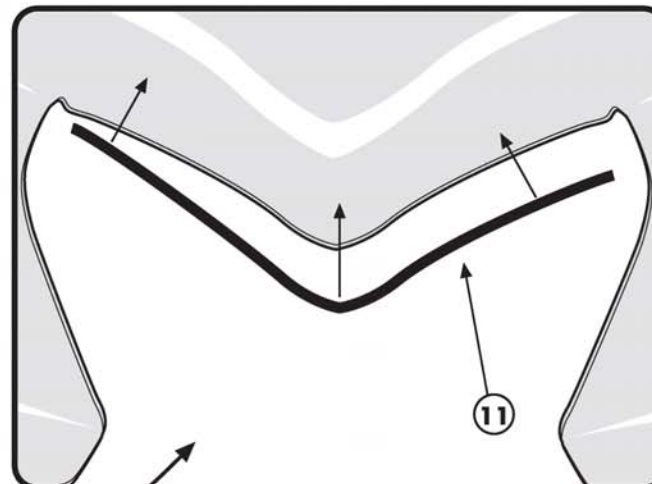

ATTACCHI SPECIFICI PER - SPECIFIC FITTING KIT FOR
KIT DE MONTAGE SPECIFIQUE POUR - SPEZIFISCHER MONTAGEKIT FÜR
ANCLAJE ESPECÍFICO PARA

KYMCO PEOPLE GTi 201

ISTRUZIONI DI MONTAGGIO - MOUNTING INSTRUCTIONS
INSTRUCCIONES DE MONTAJE - BAUANLEITUNG - INSTRUCCIONES DE MONTAJE

1

SUPPORTO
SUPPORT
SUPPORT
HALTERUNG
SOPORTE
Q.TY n.2(Dx-Sx)

2

VITE TEF M8x25mm
SCREW
VIS
SCHRAUBE
TORNILLO
Q.TY n.2

3

VITE TBEI M6x25mm
SCREW
VIS
SCHRAUBE
TORNILLO
Q.TY n.4

4

DISTANZIALE Ø14x12mm
Foro Ø8,5mm, V005
SPACER
ENTRETÔISE
DISTANZSTÜCK
DISTANCIADOR
Q.TY n.2

5

DISTANZIALE Ø20x10mm
Foro Ø10,5mm, V384
SPACER
ENTRETÔISE
DISTANZSTÜCK
DISTANCIADOR
Q.TY n.2

6

Z871N
BOCCOLA DI RITENZIONE VETRO
PLASTIC BUSH
DOUILLE PLASTIQUE
BUCHSE PLASTIK
CASQUILLO
Q.TY n.4

7

GOMMINO
Z208
FAIRLEADER
CHAUMARD
GUMMI
GOMA
Q.TY n.4

8

DADO A.B. M6
FLANGIATO
BOLT M6
ECROU M6
MUTTER M6
TUERCA M6
Q.TY n.4

9

DADO SPECIALE
17x5mm filetto M10 passo 1,25
BOLT
ECROU
MUTTER
TUERCA
Q.TY n.2

10

PROTEZIONI IN GOMMA
Z1195
PROTECTIVE RUBBER PADS
PROTECTIONS EN CAOUTCHOUC
SCHUTZGUMMIS
GOMA PROTECTORA
Q.TY n.1(27cm)

11

PROTEZIONI IN GOMMA
Z1195
PROTECTIVE RUBBER PADS
PROTECTIONS EN CAOUTCHOUC
SCHUTZGUMMIS
GOMA PROTECTORA
Q.TY n.1(27cm)