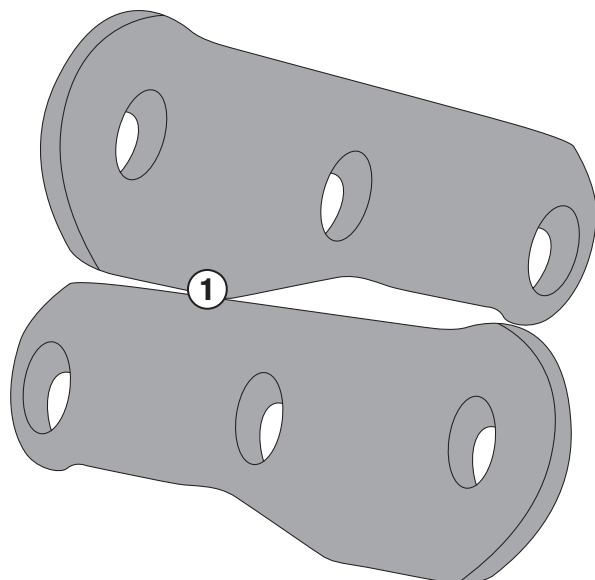

4114KIT - 4114KIT

KIT SPECIFICO - SPECIFIC KIT - KIT SPECIFIQUE - SPEZIFISCHES KIT - KIT ESPECÍFICO

KAWASAKI VERSYS 650 (2015)

N°	Descrizione	Caratteristiche	Codice	Quantità
1	Supporto - Support - Support Halterung - Soporte - Apoio	-	GL2841V (dx - sx)	2
2	Vite - Screw Vis - Schraube Tornillo - Parafuso	TEF M8x16	816TEF	4

4114KIT - 4114KIT

KIT SPECIFICO - SPECIFIC KIT - KIT SPECIFIQUE - SPEZIFISCHES KIT - KIT ESPECÍFICO

KAWASAKI VERSYS 650 (2015)