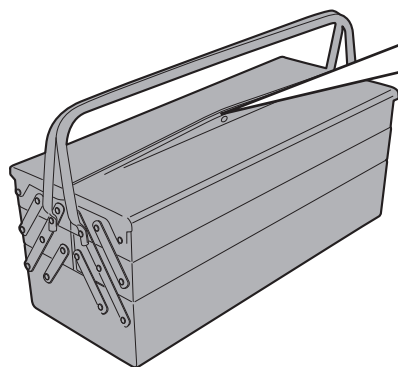

4114KIT - 4114KIT

KIT SPECIFICO - SPECIFIC KIT - KIT SPECIFIQUE - SPEZIFISCHES KIT - KIT ESPECÍFICO

KAWASAKI VERSYS 650 (2015)

N°	Descrizione	Caratteristiche	Codice	Quantità
1	Supporto - Support - Support Halterung - Soporte - Apoio	-	GL2841V (dx - sx)	2
2	Vite - Screw Vis - Schraube Tornillo - Parafuso	TEF M8x16	816TEF	4

4114KIT - 4114KIT

KIT SPECIFICO - SPECIFIC KIT - KIT SPECIFIQUE - SPEZIFISCHES KIT - KIT ESPECÍFICO

KAWASAKI VERSYS 650 (2015)