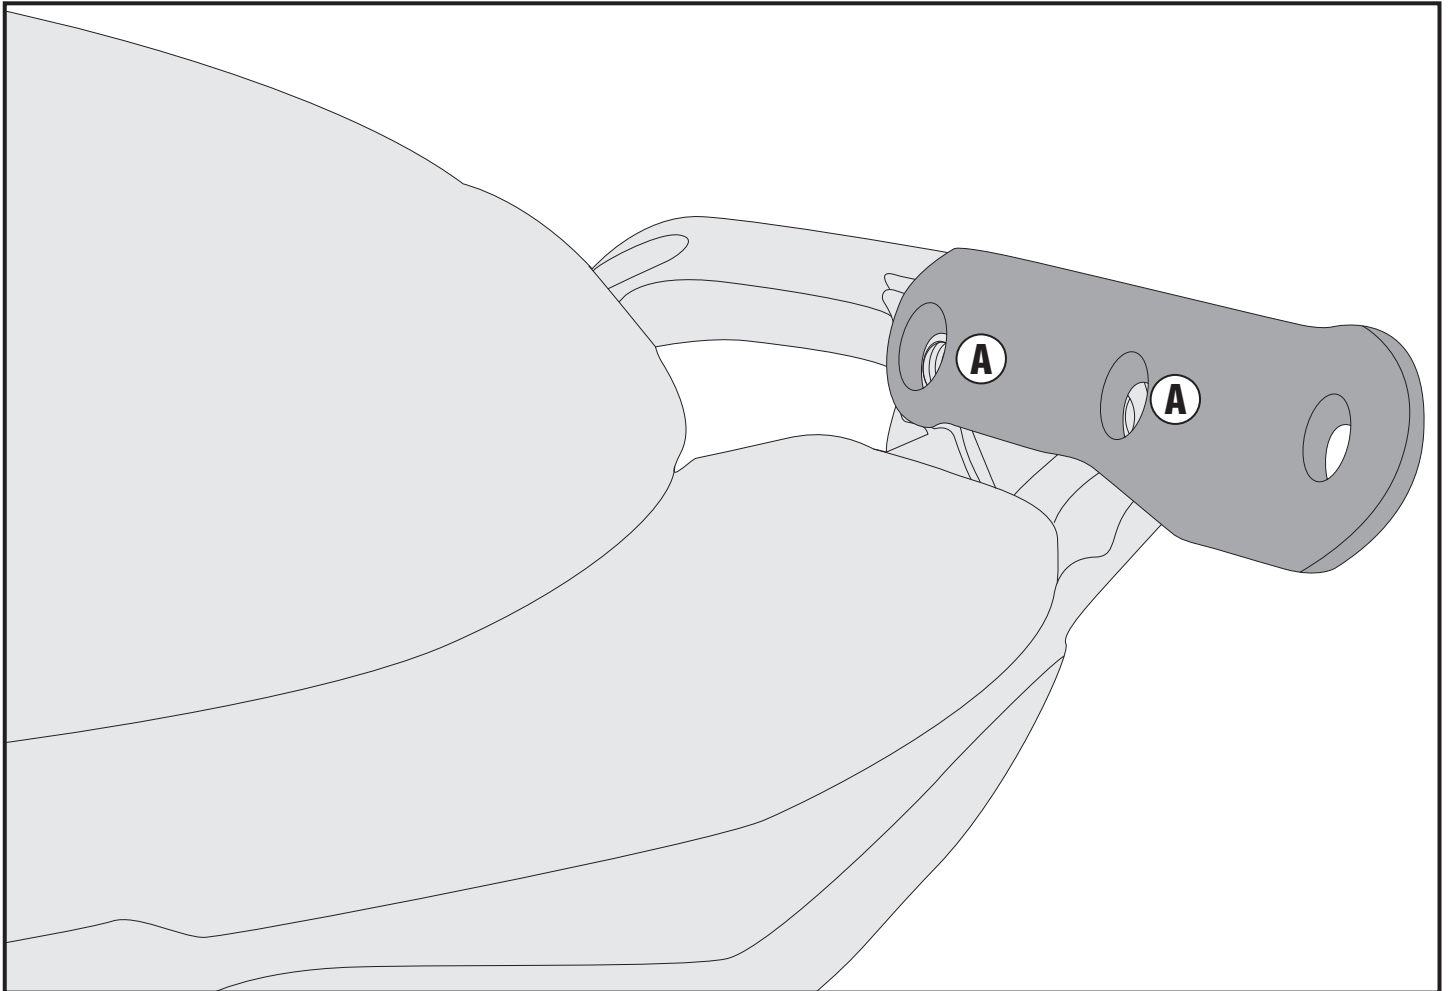

4114KIT - 4114KIT

KIT SPECIFICO - SPECIFIC KIT - KIT SPECIFIQUE - SPEZIFISCHES KIT - KIT ESPECÍFICO

KAWASAKI VERSYS 650 (2015)