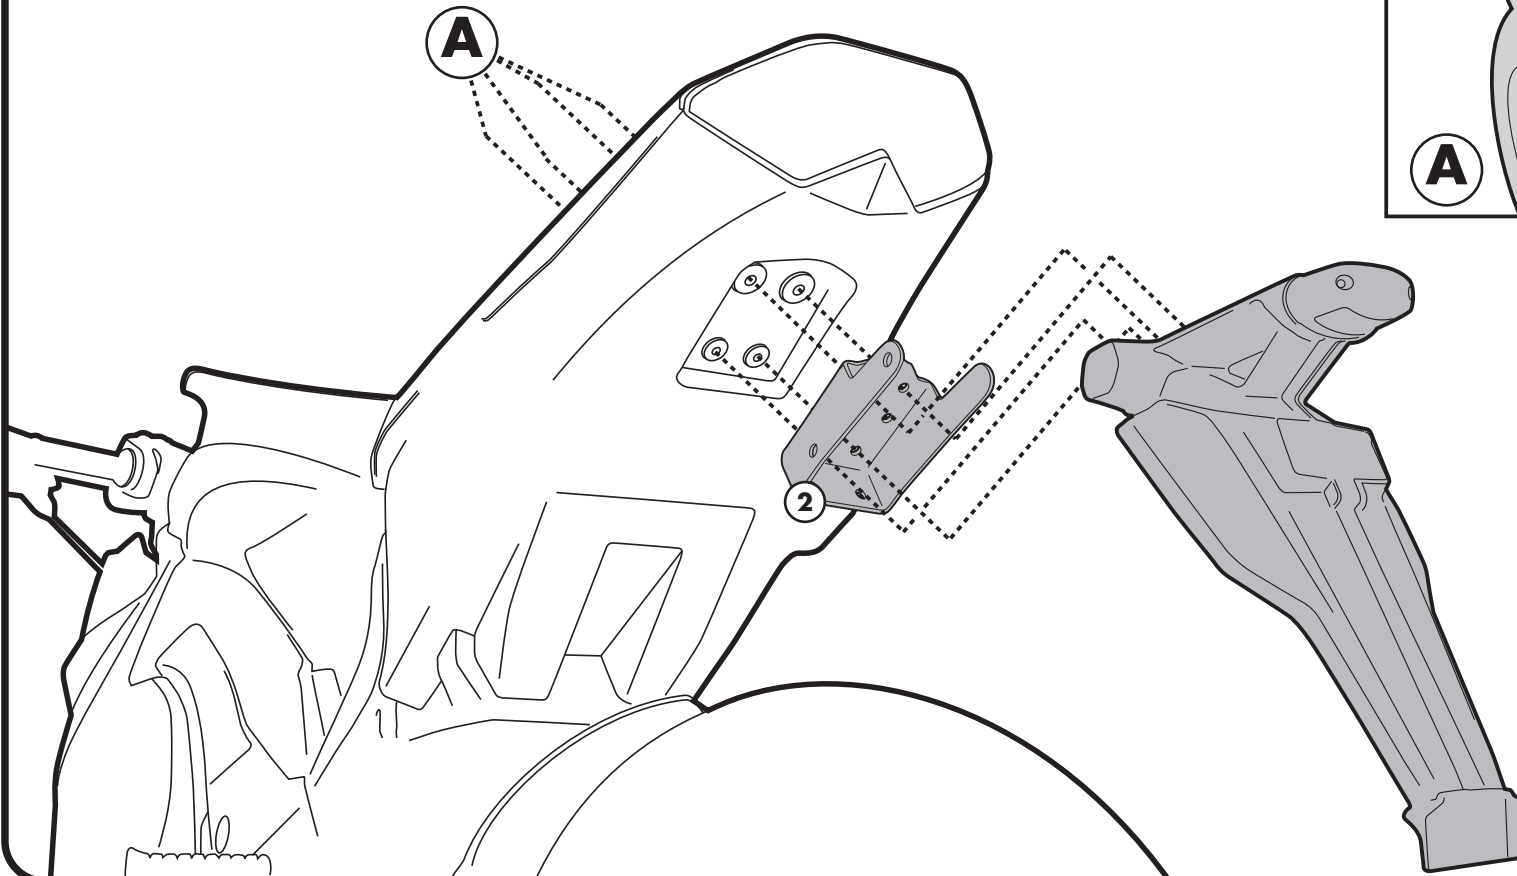

COPRIVITE Ø8mm
Z001
SCREW CAP
CACHE VIS
STOPPSCHRAUBE
TAPA TORNILLO

Q.TY n.4

7

GOMMA SAGOMATA
RUBBER CUSHION
CAOUTCHOUC PROFILE
GEFORMTE GUMMI
GOMA PROTECTORA

Q.TY n.2(Dx-Sx)

KIT SPECIFICO - SPECIFIC KIT
KIT SPECIFIQUE - SPEZIFISCHES KIT - KIT ESPECÍFICO