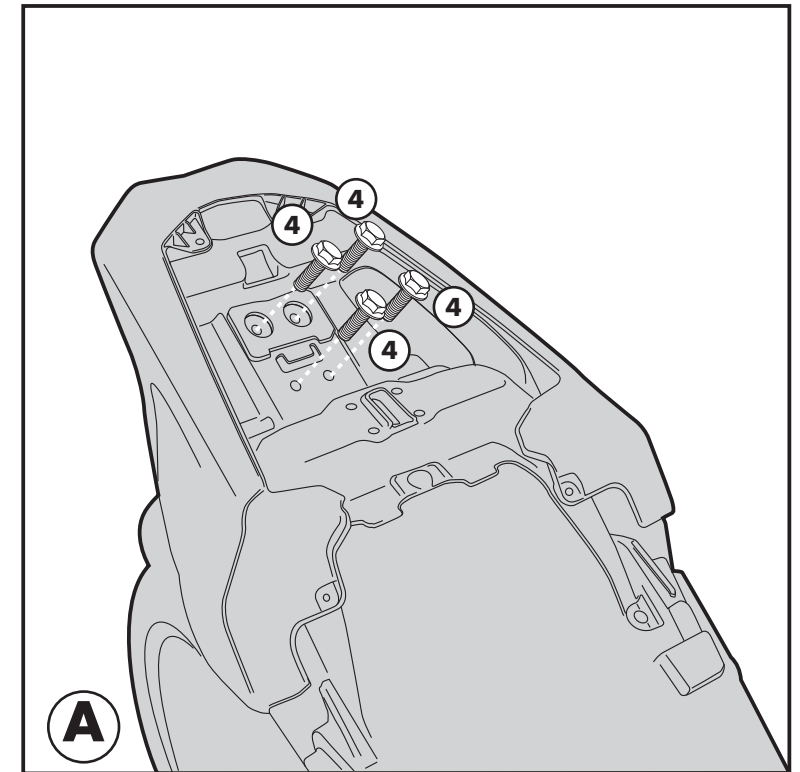

COPRIVITE Ø8mm
Z001
SCREW CAP
CACHE VIS
STOPPSCHRAUBE
TAPA TORNILLO

Q.TY n.4

7

GOMMA SAGOMATA
RUBBER CUSHION
CAOUTCHOUC PROFILE
GEFORMTE GUMMI
GOMA PROTECTORA

Q.TY n.2(Dx-Sx)

KIT SPECIFICO - SPECIFIC KIT
KIT SPECIFIQUE - SPEZIFISCHES KIT - KIT ESPECÍFICO