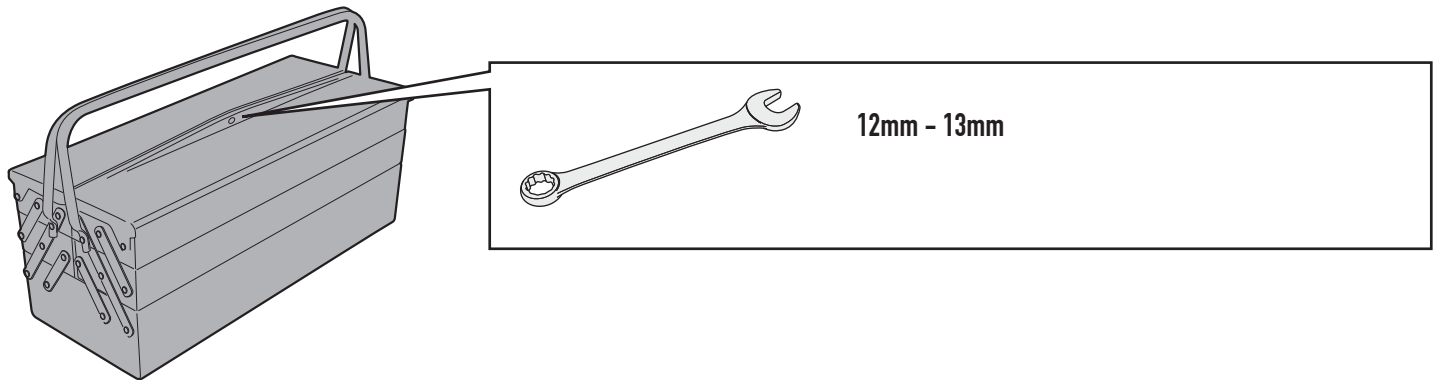

1132KIT - 1132KIT

KIT SPECIFICO - SPECIFIC KIT - KIT SPECIFIQUE - SPEZIFISCHES KIT - KIT ESPECÍFICO - KIT ESPECÍFICA

HONDA VFR800F (2014)

N°	Descrizione	Caratteristiche	Codice	Quantità
1	Supporto - Support Support - Halterung Soporte - Apoio	Sp. 5mm	1683DXV 1683SXV	2 (Dx;Sx)
2	Maniglie - Handles Poignées - Handgriffe Manijas Manusear	-	Z2092DX Z2092SX	2 (Dx;Sx)
3	Supporto - Support Support - Halterung Soporte - Apoio	Sp. 2mm	GL1722PV	2
4	Supporto - Support Support - Halterung Soporte - Apoio	-	GL1735	2 (Dx;Sx)
5	Vite - Screw Vis - Schraube Tornillo - Parafuso	TECF M8x30	830TECF	4
6	Dado - Bolt - Erou Mutter - Tuerca - Porca	Dado Auto Bloccante Flangiato Ribassato M8	8DADIFN	4
7	Rondella - Washer Rondelle - Scheibe Arandela - Arruela	Ø8 INOX	805RONX	4
8	Componenti Originali - Original Parts Parties Originales - Original Bauteile Componentes Originales - Componentes Originais	-	-	-

1132KIT - 1132KIT

KIT SPECIFICO - SPECIFIC KIT - KIT SPECIFIQUE - SPEZIFISCHES KIT - KIT ESPECÍFICO - KIT ESPECÍFICA

HONDA VFR800F (2014)