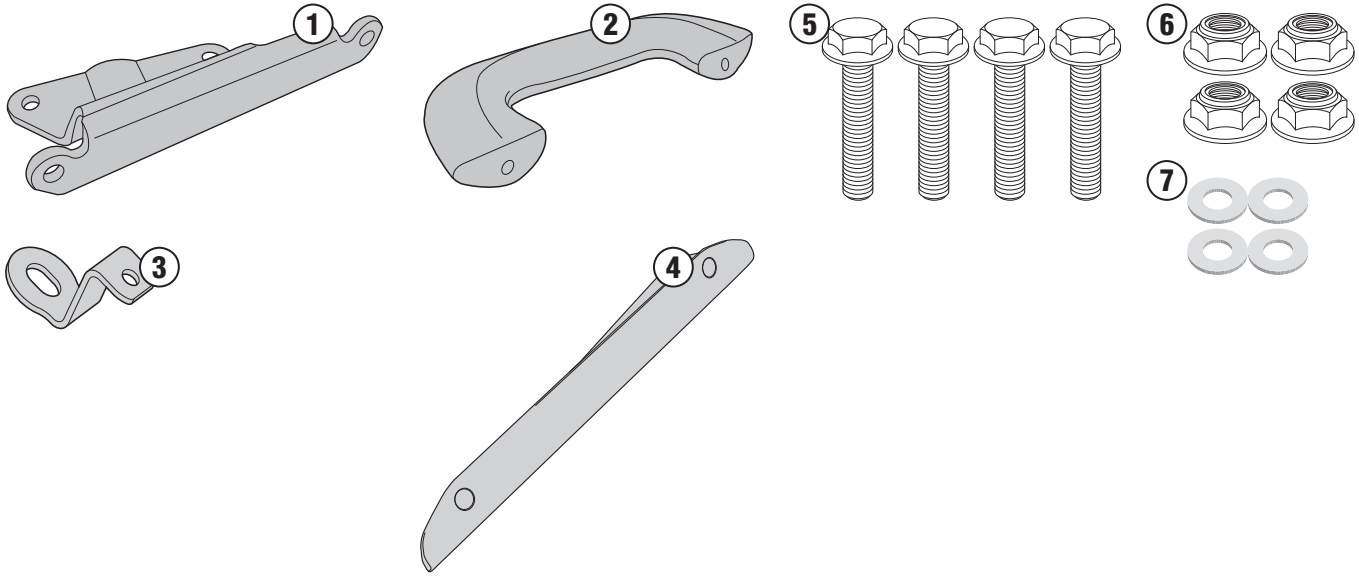

1132KIT - 1132KIT

KIT SPECIFICO - SPECIFIC KIT - KIT SPECIFIQUE - SPEZIFISCHES KIT - KIT ESPECÍFICO - KIT ESPECÍFICA

HONDA VFR800F (2014)

N°	Descrizione	Caratteristiche	Codice	Quantità
1	Supporto - Support Support - Halterung Soporte - Apoio	Sp. 5mm	1683DXV 1683SXV	2 (Dx;Sx)
2	Maniglie - Handles Poignées - Handgriffe Manijas Manusear	-	Z2092DX Z2092SX	2 (Dx;Sx)
3	Supporto - Support Support - Halterung Soporte - Apoio	Sp. 2mm	GL1722PV	2
4	Supporto - Support Support - Halterung Soporte - Apoio	-	GL1735	2 (Dx;Sx)
5	Vite - Screw Vis - Schraube Tornillo - Parafuso	TECF M8x30	830TECF	4
6	Dado - Bolt - Erou Mutter - Tuerca - Porca	Dado Auto Bloccante Flangiato Ribassato M8	8DADIFN	4
7	Rondella - Washer Rondelle - Scheibe Arandela - Arruela	Ø8 INOX	805RONX	4
8	Componenti Originali - Original Parts Parties Originales - Original Bauteile Componentes Originales - Componentes Originais	-	-	-

1132KIT - 1132KIT

KIT SPECIFICO - SPECIFIC KIT - KIT SPECIFIQUE - SPEZIFISCHES KIT - KIT ESPECÍFICO - KIT ESPECÍFICA

HONDA VFR800F (2014)