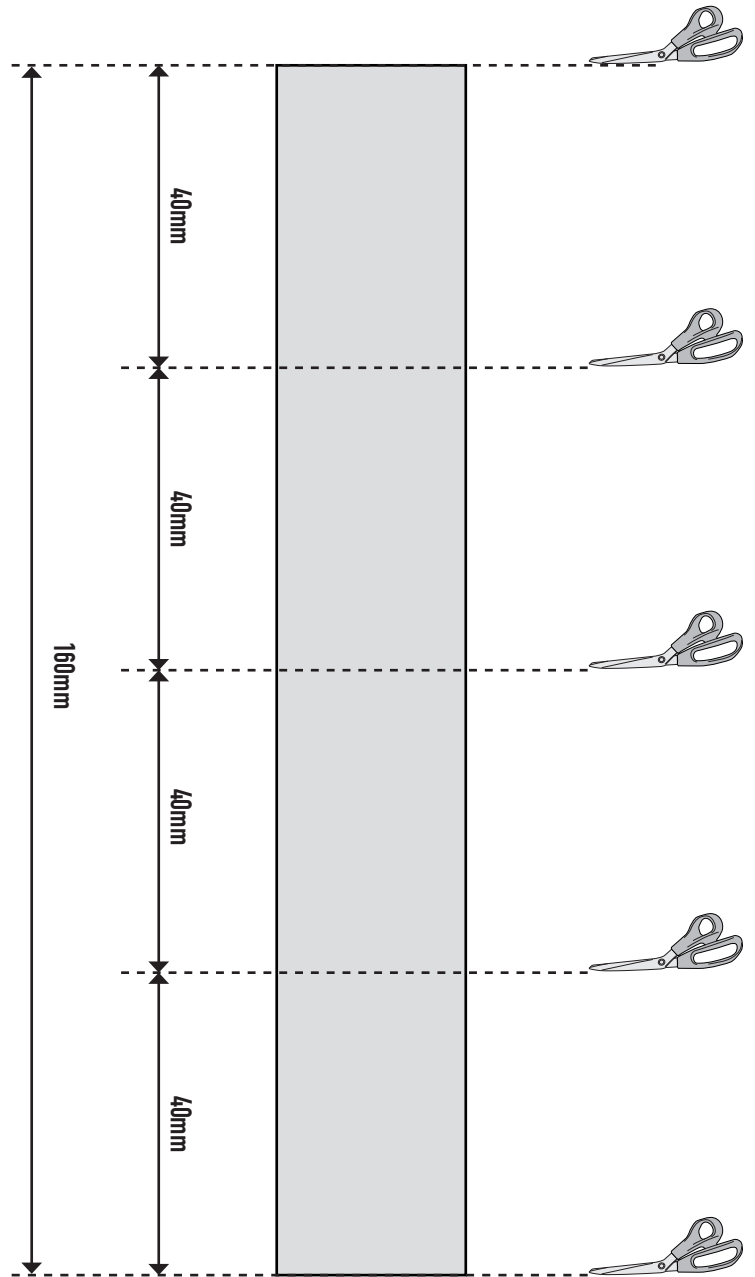

1127KIT - 1127KIT

KIT SPECIFICO - SPECIFIC KIT - KIT SPECIFIQUE - SPEZIFISCHES KIT - KIT ESPECÍFICO - KIT ESPECÍFICA

HONDA INTEGRA 750 (2014)

N°	Descrizione	Caratteristiche	Codice	Quantità	
1	Supporto - Support - Support Halterung - Soporte - Apoio	Sp. 3,5mm	GL2628	2 (Dx;Sx)	
2	Supporto - Support - Support Halterung - Soporte - Apoio	Sp. 4mm	GL2627	2 (Dx;Sx)	
3	Vite - Screw Vis - Schraube Tornillo - Parafuso	TECF M8x30	830TECF	4	
4	Vite - Screw Vis - Schraube Tornillo - Parafuso	TECF M8x20	820TECF	4	
5	Dado - Bolt - Ecrou Mutter - Tuerca - Porca	Auto Bloccante Flangiato M8	8DADIAFLN	4	
6	Protezione Adesiva - Adhesive Protection Protection Adhesive - Schutzkleber Protección Adhesiva - Proteção Adesiva	(25x3x160)mm	-	1x160mm cut in 4 pcs	
7	Componenti Originali - Original Parts Parties Originales - Original Bauteile Componentes Originales - Componentes Originais	-	-	-	-

1127KIT - 1127KIT

KIT SPECIFICO - SPECIFIC KIT - KIT SPECIFIQUE - SPEZIFISCHES KIT - KIT ESPECÍFICO - KIT ESPECÍFICA

HONDA INTEGRA 750 (2014)