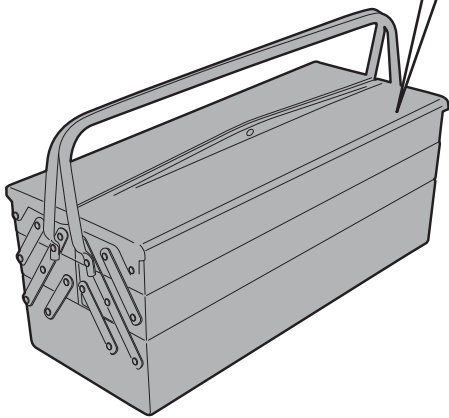

1127KIT - 1127KIT

KIT SPECIFICO - SPECIFIC KIT - KIT SPECIFIQUE - SPEZIFISCHES KIT - KIT ESPECÍFICO - KIT ESPECÍFICA

HONDA INTEGRA 750 (2014)

N°	Descrizione	Caratteristiche	Codice	Quantità	
1	Supporto - Support - Support Halterung - Soporte - Apoio	Sp. 3,5mm	GL2628	2 (Dx;Sx)	
2	Supporto - Support - Support Halterung - Soporte - Apoio	Sp. 4mm	GL2627	2 (Dx;Sx)	
3	Vite - Screw Vis - Schraube Tornillo - Parafuso	TECF M8x30	830TECF	4	
4	Vite - Screw Vis - Schraube Tornillo - Parafuso	TECF M8x20	820TECF	4	
5	Dado - Bolt - Ecrou Mutter - Tuerca - Porca	Auto Bloccante Flangiato M8	8DADIAFLN	4	
6	Protezione Adesiva - Adhesive Protection Protection Adhesive - Schutzkleber Protección Adhesiva - Proteção Adesiva	(25x3x160)mm	-	1x160mm cut in 4 pcs	
7	Componenti Originali - Original Parts Parties Originales - Original Bauteile Componentes Originales - Componentes Originais	-	-	-	-

1127KIT - 1127KIT

KIT SPECIFICO - SPECIFIC KIT - KIT SPECIFIQUE - SPEZIFISCHES KIT - KIT ESPECÍFICO - KIT ESPECÍFICA

HONDA INTEGRA 750 (2014)