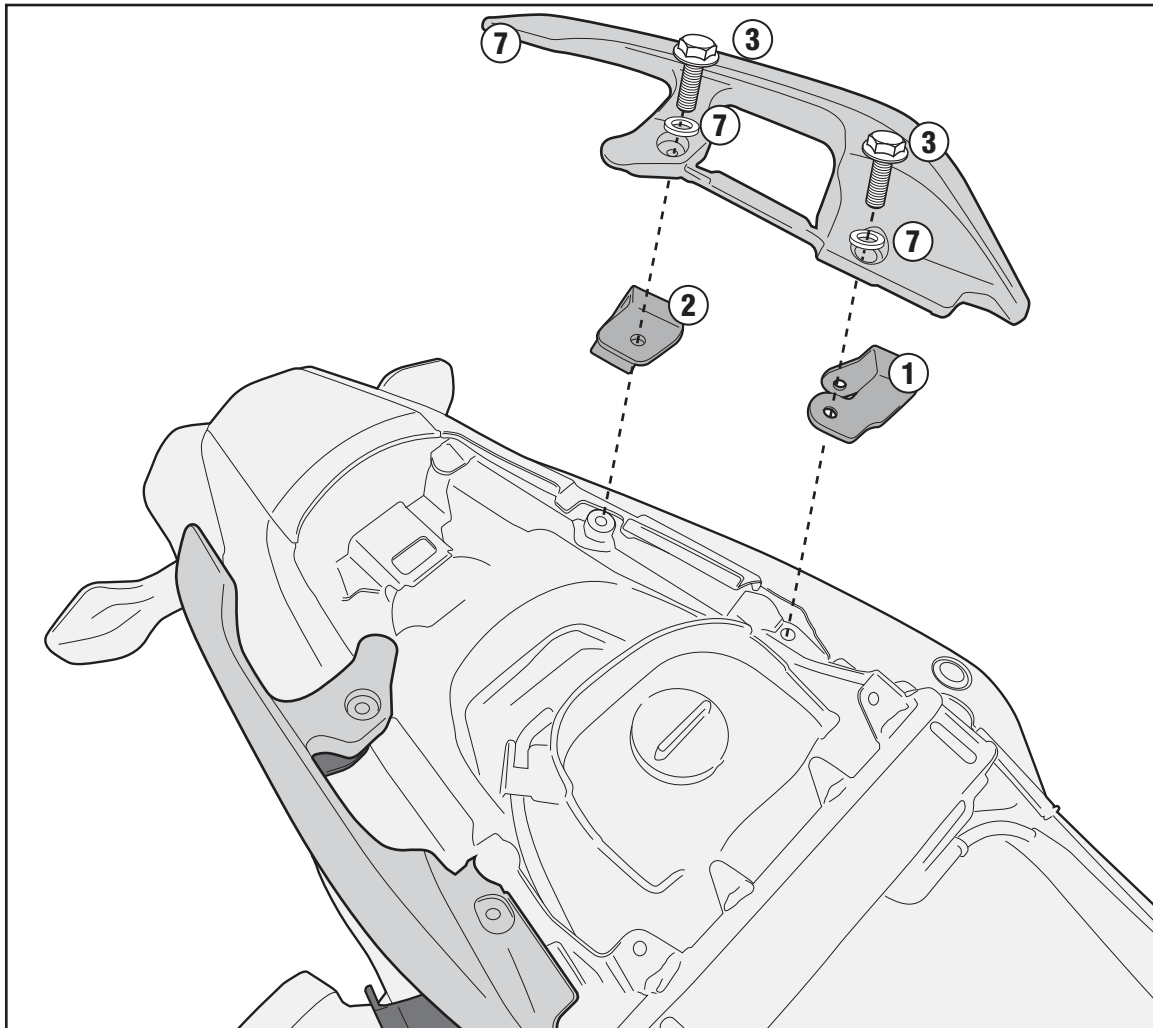

1127KIT - 1127KIT

KIT SPECIFICO - SPECIFIC KIT - KIT SPECIFIQUE - SPEZIFISCHES KIT - KIT ESPECÍFICO - KIT ESPECÍFICA

HONDA INTEGRA 750 (2014)

ISTRUZIONI DI MONTAGGIO - MOUNTING INSTRUCTIONS
INSTRUCTIONS DE MONTAGE - BAUANLEITUNG
INSTRUCCIONES DE MONTAJE - INSTRUÇÕES DE MONTAGEM