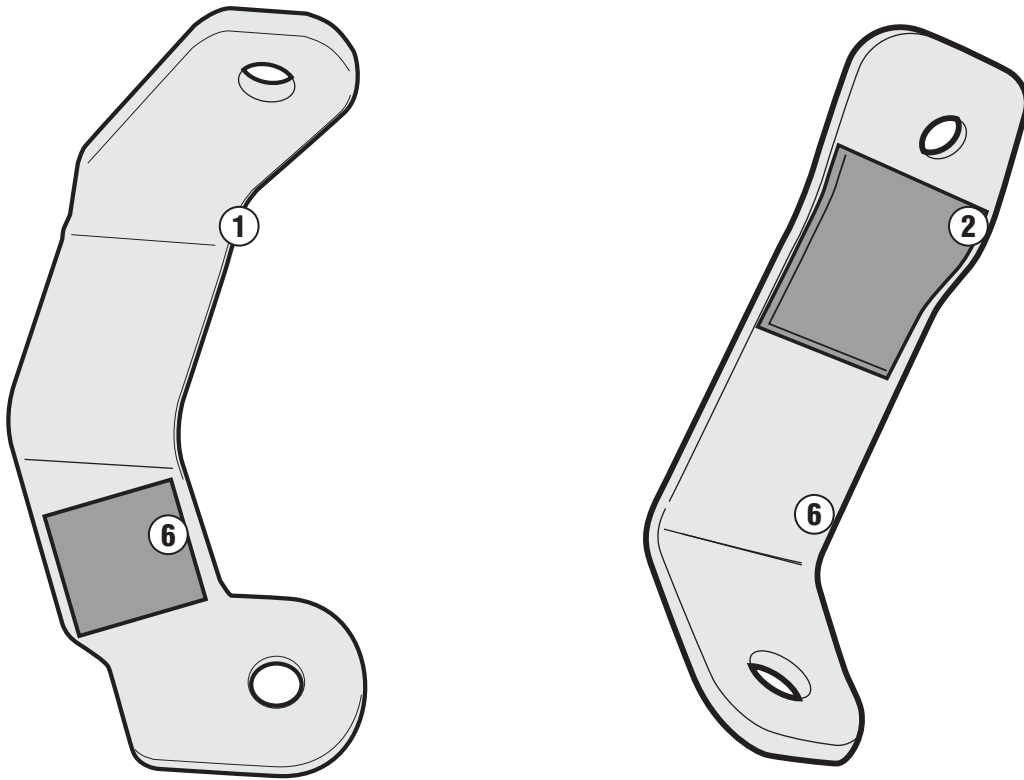

1127KIT - 1127KIT

KIT SPECIFICO - SPECIFIC KIT - KIT SPECIFIQUE - SPEZIFISCHES KIT - KIT ESPECÍFICO - KIT ESPECÍFICA

HONDA INTEGRA 750 (2014)

ISTRUZIONI DI MONTAGGIO - MOUNTING INSTRUCTIONS
INSTRUCTIONS DE MONTAGE - BAUANLEITUNG
INSTRUCCIONES DE MONTAJE - INSTRUÇÕES DE MONTAGEM