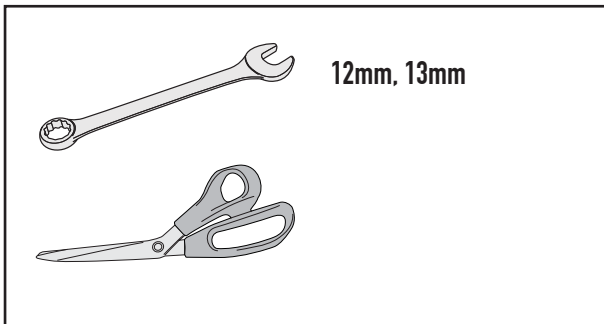

1127KIT - 1127KIT

KIT SPECIFICO - SPECIFIC KIT - KIT SPECIFIQUE - SPEZIFISCHES KIT - KIT ESPECÍFICO - KIT ESPECÍFICA

HONDA INTEGRA 750 (2014)

N°	Descrizione	Caratteristiche	Codice	Quantità	
1	Supporto - Support - Support Halterung - Soporte - Apoio	Sp. 3,5mm	GL2628	2 (Dx;Sx)	
2	Supporto - Support - Support Halterung - Soporte - Apoio	Sp. 4mm	GL2627	2 (Dx;Sx)	
3	Vite - Screw Vis - Schraube Tornillo - Parafuso	TECF M8x30	830TECF	4	
4	Vite - Screw Vis - Schraube Tornillo - Parafuso	TECF M8x20	820TECF	4	
5	Dado - Bolt - Ecrou Mutter - Tuerca - Porca	Auto Bloccante Flangiato M8	8DADIAFLN	4	
6	Protezione Adesiva - Adhesive Protection Protection Adhesive - Schutzkleber Protección Adhesiva - Proteção Adesiva	(25x3x160)mm	-	1x160mm cut in 4 pcs	
7	Componenti Originali - Original Parts Parties Originales - Original Bauteile Componentes Originales - Componentes Originais	-	-	-	-

1127KIT - 1127KIT

KIT SPECIFICO - SPECIFIC KIT - KIT SPECIFIQUE - SPEZIFISCHES KIT - KIT ESPECÍFICO - KIT ESPECÍFICA

HONDA INTEGRA 750 (2014)