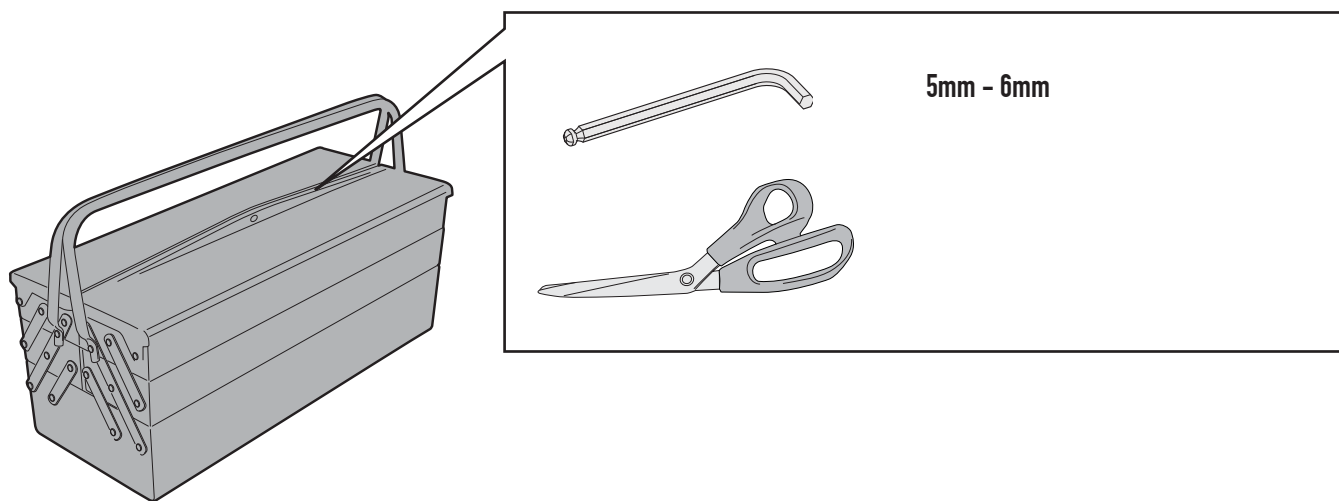

1111KIT - 1111KIT

KIT SPECIFICO - SPECIFIC KIT - KIT SPECIFIQUE - SPEZIFISCHES KIT - KIT ESPECÍFICO

HONDA NC700X (2012)

N°	Descrizione	Caratteristiche	Codice	Quantità	
1	Supporto - Blinker Support Support - Halter - Soporte	Sp. 4mm	GL2101	2 (Dx;Sx)	
2	Supporto - Blinker Support Support - Halter - Soporte	Sp. 4mm	GL2100	2 (Dx;Sx)	
3	Vite - Screw Vis - Schraube Tornillo	TCEI M8x30		4	
4	Vite - Screw Vis - Schraube Tornillo	TBEI M8x20		4	
5	Rondella - Washer Rondelle - Scheibe Arandela	Ø8x14		4	
6	Componenti Originali Original Parts Parties Originales Original Bauteile Componentes Originales				
7	Protezione Adesiva - Adhesive Protection Protection Adhesive - Schutzkleber Protección Adhesiva	(25x120)mm	Z1763	1	

1111KIT - 1111KIT

KIT SPECIFICO - SPECIFIC KIT - KIT SPECIFIQUE - SPEZIFISCHES KIT - KIT ESPECÍFICO

HONDA NC700X (2012)