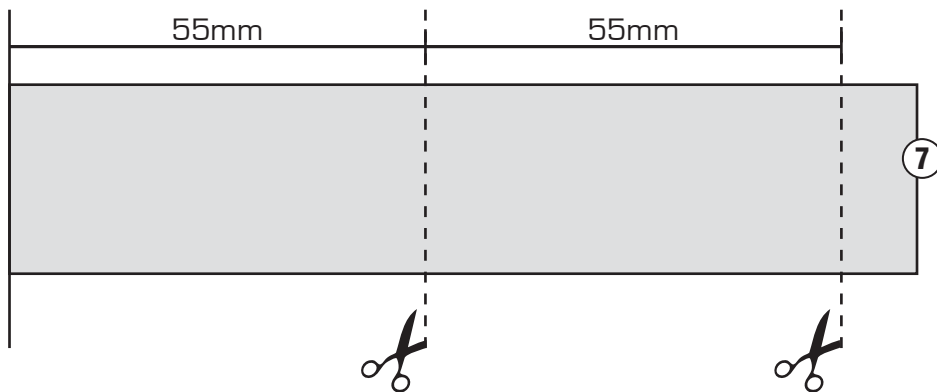

1111KIT - 1111KIT

KIT SPECIFICO - SPECIFIC KIT - KIT SPECIFIQUE - SPEZIFISCHES KIT - KIT ESPECÍFICO

HONDA NC700X (2012)