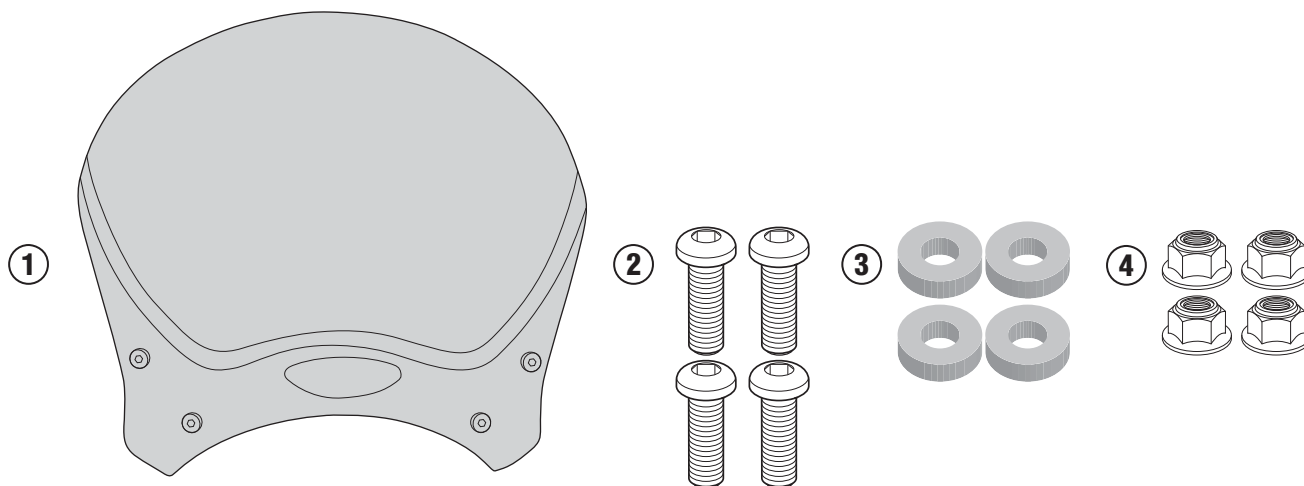

100AL - 100ALK

N°	Descrizione	Caratteristiche	Codice	Quantità
1	Supporto - Support - Support Halierung - Soporte - Apoio	-	100AL	1
2	Vite - Screw Vis - Schraube Tornillo - Parafuso	TBEI M6x18	618TBEI	4
3	Distanziale - Spacer Entretoise - Distanzstueck Distanciador - Espaçador	Ø14x4 Foro 6,5mm	C16L3F6.5	4
4	Dado - Bolt - Ecrou Mutter - Tuerca	Dado autobloccante flangiato M6	6DADIABFL	4