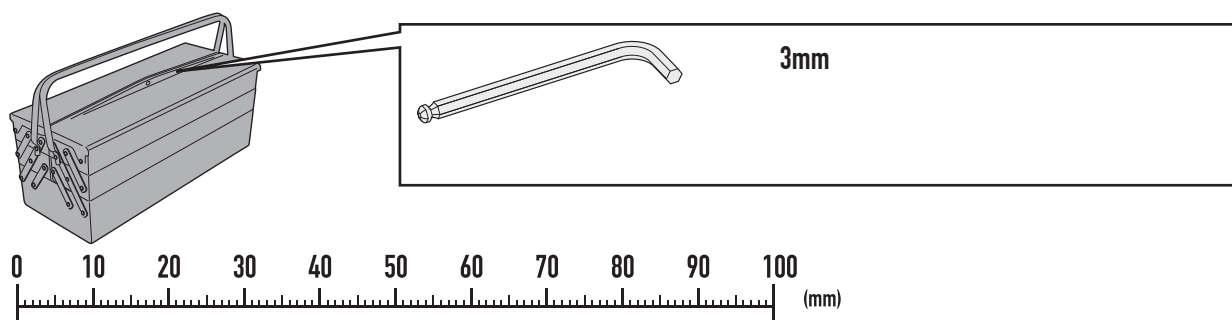

01SKIT

KIT PER SMART BAR - KIT FOR SMART BAR - KIT POUR SMART BAR
KIT FÜR SMART BAR - KIT PARA SMART BAR - KIT PARA SMART BAR

MARCA	MODELLO	850TCEX	855TCEX	860TCEX
APRILIA	SHIVER 750 (2010-2013)	X*		
APRILIA	SHIVER 750GT (2007-2009)	X*		
APRILIA	DORSODURO 750 (2008-2013)	X		
APRILIA	MANA 850 (2008-2013)	X*		
APRILIA	MANA 850GT (2008-2013)	X*		
APRILIA	TUONO V4		X	
APRILIA	DORSODURO 1200	X*		
APRILIA	CAPONORD 1200 (2013)	X*		
BMW	G650GS (11-13)		X	
BMW	F700GS (12-13)		X	
BMW	F800GS / F650GS (08-13)		X	
BMW	F800GS ADVENTURE (13-14)		X	
BMW	F800GT (2013)		X*	
BMW	F800R (09-13)		X	
BMW	R1200GS ADVENTURE (2006-2013)		X(B)	
BMW	R1200GS ADVENTURE (2014)			X
BMW	R1200GS (2004-2012)		X(B)	
BMW	R1200GS (2013-2014)			X
HONDA	CBF600 (2004-2012)		X	
HONDA	CTX700 (2014)		X	
HONDA	CB1100 (2012-2014)	X(B)		
HONDA	CTX1300 (2014)			X(D)
KTM	DUKE 690 (12-13)		X	
KTM	990 ADVENTURE		X	
KTM	990 SMT (12-13)		X	
KTM	SUPER DUKE 990		X	
KTM	1190 ADVENTURE / 1190 ADVENTURE R (2013)	X		
MOTO GUZZI	STELVIO 1200		X	
TRIUMPH	TIGER SPORT 1050 (2013)		X	
TRIUMPH	TIGER 800 / TIGER 800XC (2011-2013)		X(B)	
TRIUMPH	EXPLORER 1200 (12-13)		X(B)	
YAMAHA	MT-09		X(B)	
YAMAHA	XT1200ZE SUPER TENERÉ (2014)		X(C)