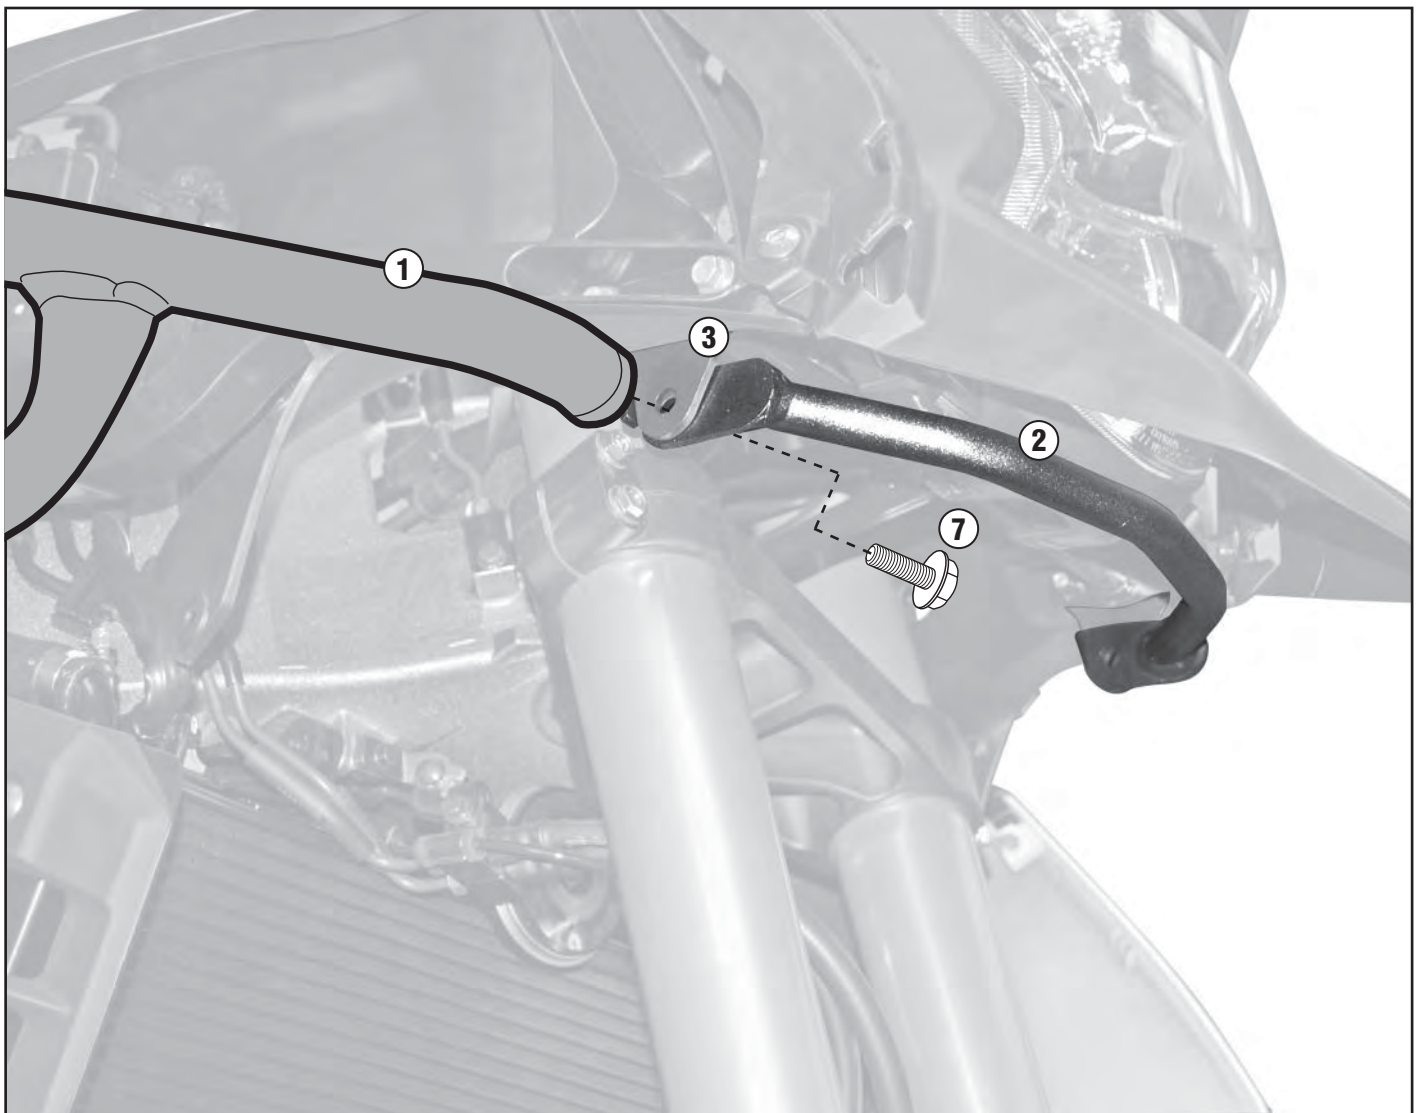

TN1110 - KN1110

PARAMOTORE SPECIFICO - SPECIFIC ENGINE GUARD - PARE-CARTER SPECIFIQUE SPEZIFISCHER STURZBÜGEL - DEFENSA DE MOTOR ESPECÍFICA - PARAMOTOR ESPECÍFICO

HONDA CROSSTOURER 1200cc (2012)