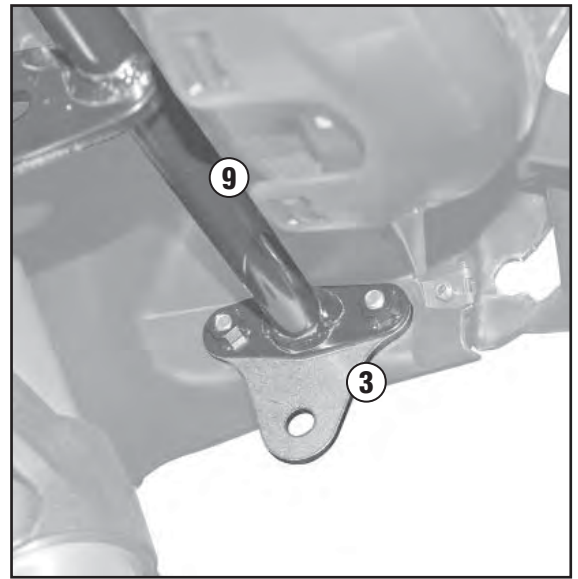

TN1110 - KN1110

PARAMOTORE SPECIFICO - SPECIFIC ENGINE GUARD - PARE-CARTER SPECIFIQUE SPEZIFISCHER STURZBÜGEL - DEFENSA DE MOTOR ESPECÍFICA - PARAMOTOR ESPECÍFICO

HONDA CROSSTOURER 1200cc (2012)