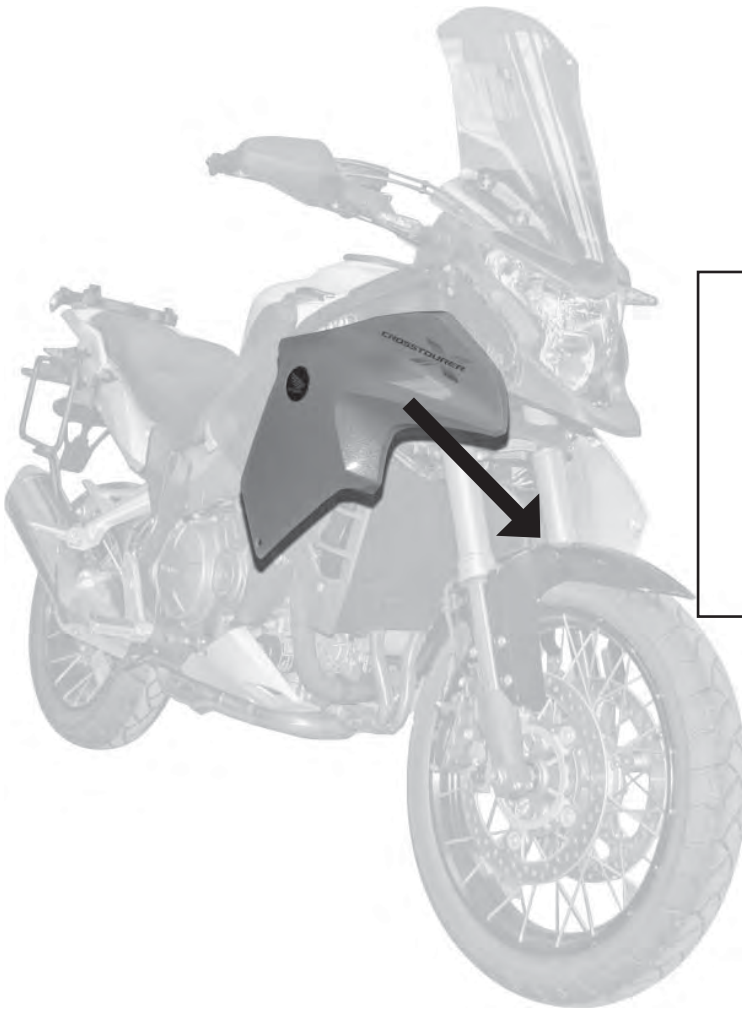

TN1110 - KN1110

PARAMOTORE SPECIFICO - SPECIFIC ENGINE GUARD - PARE-CARTER SPECIFIQUE SPEZIFISCHER STURZBÜGEL - DEFENSA DE MOTOR ESPECÍFICA - PARAMOTOR ESPECÍFICO

HONDA CROSSTOURER 1200cc (2012)

N°	Descrizione	Caratteristiche	Codice	Quantità	
1	Paramotore - Engine Guard Pare-carter - Sturzbuegel Defensa De Moto - Paramotor	-	-	2 (Dx,Sx)	
2	Supporto - Support Support - Halter Soporte - Suporte			1	
3	Supporto - Support Support - Halter Soporte - Suporte	GL2103		2	
4	Vite - Screw Vis - Schraube Tornillo - Parafuso	TCEI M12x100 passo 1.25		1	
5	Vite - Screw Vis - Schraube Tornillo - Parafuso	TCEI M12x70 passo 1.25		2	
6	Vite - Screw Vis - Schraube Tornillo - Parafuso	TCEI M12x90 passo 1.25		1	
7	Vite - Screw Vis - Schraube Tornillo - Parafuso	TEF M8x20		2	
8	Tappo - Cap Fiche - Stecker Enchufe - Boné	Z2160		4	
9	Componenti originali - Original parts Parties originales - Original bauteile Componentes originales - Componentes Originais	-	-	-	

TN1110 - KN1110

PARAMOTORE SPECIFICO - SPECIFIC ENGINE GUARD - PARE-CARTER SPECIFIQUE SPEZIFISCHER STURZBÜGEL - DEFENSA DE MOTOR ESPECÍFICA - PARAMOTOR ESPECÍFICO

HONDA CROSSTOURER 1200cc (2012)

TN1110 - KN1110

PARAMOTORE SPECIFICO - SPECIFIC ENGINE GUARD - PARE-CARTER SPECIFIQUE SPEZIFISCHER STURZBÜGEL - DEFENSA DE MOTOR ESPECÍFICA - PARAMOTOR ESPECÍFICO

HONDA CROSSTOURER 1200cc (2012)

TOGLIERE
REMOVE
ENLEVER
ENTFERNEN
QUITAR
REMOVED