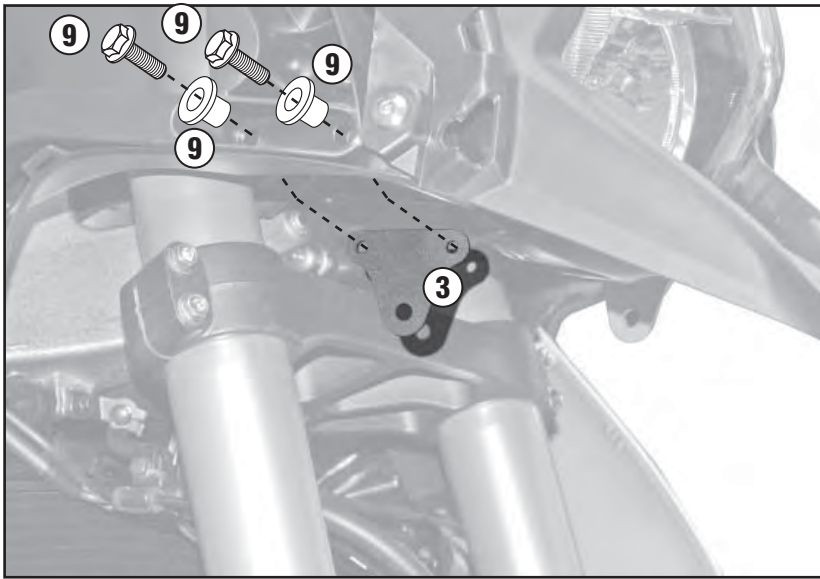

TN1110 - KN1110

PARAMOTORE SPECIFICO - SPECIFIC ENGINE GUARD - PARE-CARTER SPECIFIQUE SPEZIFISCHER STURZBÜGEL - DEFENSA DE MOTOR ESPECÍFICA - PARAMOTOR ESPECÍFICO

HONDA CROSSTOURER 1200cc (2012)