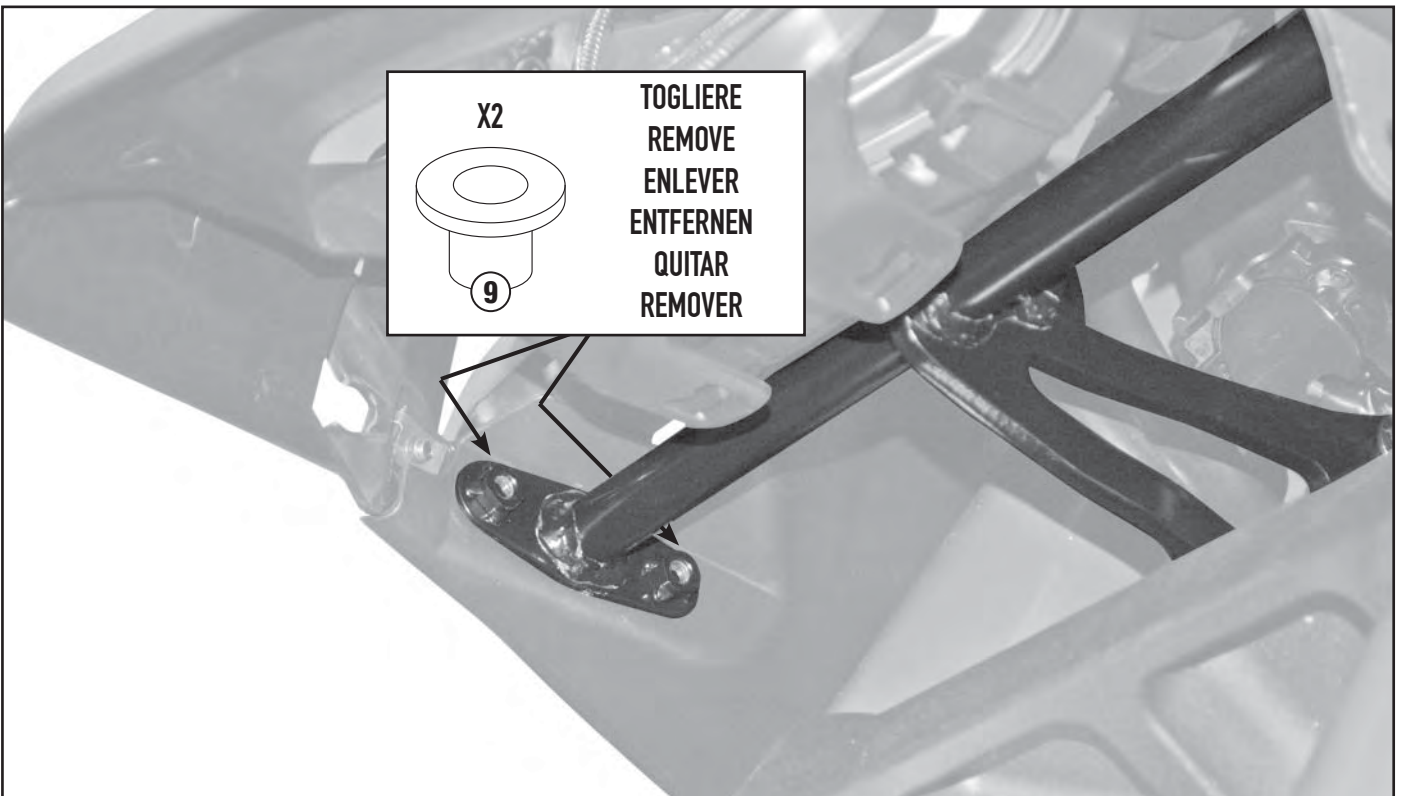

TN1110 - KN1110

PARAMOTORE SPECIFICO - SPECIFIC ENGINE GUARD - PARE-CARTER SPECIFIQUE SPEZIFISCHER STURZBÜGEL - DEFENSA DE MOTOR ESPECÍFICA - PARAMOTOR ESPECÍFICO

HONDA CROSSTOURER 1200cc (2012)

N°	Descrizione	Caratteristiche	Codice	Quantità	
1	Paramotore - Engine Guard Pare-carter - Sturzbuegel Defensa De Moto - Paramotor	-	-	2 (Dx,Sx)	
2	Supporto - Support Support - Halter Soporte - Suporte			1	
3	Supporto - Support Support - Halter Soporte - Suporte	GL2103		2	
4	Vite - Screw Vis - Schraube Tornillo - Parafuso	TCEI M12x100 passo 1.25		1	
5	Vite - Screw Vis - Schraube Tornillo - Parafuso	TCEI M12x70 passo 1.25		2	
6	Vite - Screw Vis - Schraube Tornillo - Parafuso	TCEI M12x90 passo 1.25		1	
7	Vite - Screw Vis - Schraube Tornillo - Parafuso	TEF M8x20		2	
8	Tappo - Cap Fiche - Stecker Enchufe - Boné	Z2160		4	
9	Componenti originali - Original parts Parties originales - Original bauteile Componentes originales - Componentes Originais	-	-	-	

TN1110 - KN1110

PARAMOTORE SPECIFICO - SPECIFIC ENGINE GUARD - PARE-CARTER SPECIFIQUE SPEZIFISCHER STURZBÜGEL - DEFENSA DE MOTOR ESPECÍFICA - PARAMOTOR ESPECÍFICO

HONDA CROSSTOURER 1200cc (2012)

TN1110 - KN1110

PARAMOTORE SPECIFICO - SPECIFIC ENGINE GUARD - PARE-CARTER SPECIFIQUE SPEZIFISCHER STURZBÜGEL - DEFENSA DE MOTOR ESPECÍFICA - PARAMOTOR ESPECÍFICO

HONDA CROSSTOURER 1200cc (2012)

TOGLIERE
REMOVE
ENLEVER
ENTFERNEN
QUITAR
REMOVED