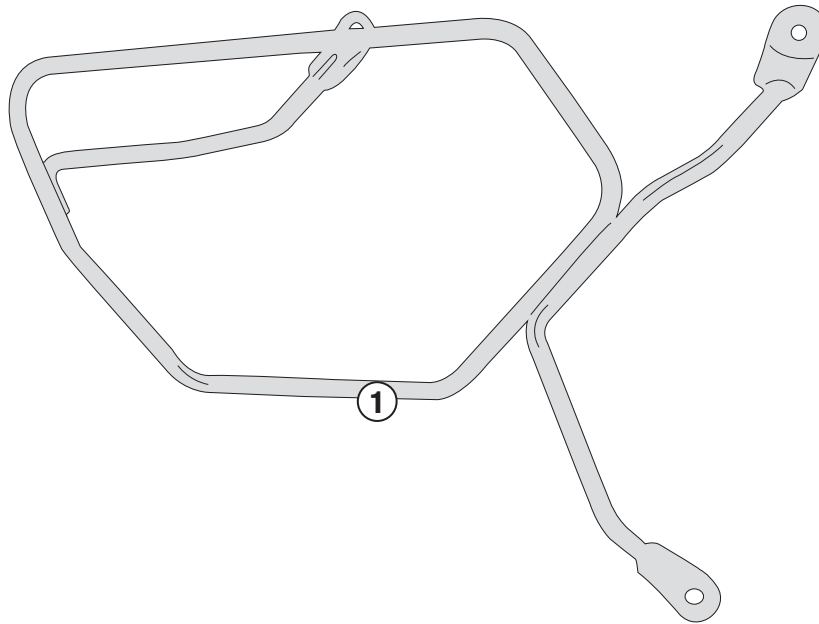

# TE8201 - TE8201 K

TELAIETTO LATERALE SPECIFICO - SPECIFIC SADDLEBAG TUBULAR HOLDER - SUPPORT TUBULAIRE POUR SACOCHES CAVALIÈRES - SPEZIAL SEITENTRAEGER FUER WEICHTASCHEN  
PORTA ALFORJAS TUBULAR LATERAL - SUPORTE LATERAL DE ALFORGES

## MOTO GUZZI V7 SPECIAL / STONE (2012 - 2014)

N°	Descrizione	Caratteristiche	Codice	Quantità
1	Supporto - Support - Support Halterung - Soporte - Apoio	-	TE8201 (DX - SX)	2 (Dx,Sx)
2	Vite - Screw Vis - Schraube Tornillo - Parafuso	TCEI M8x50	850TCEI	2
3	Vite - Screw Vis - Schraube Tornillo - Parafuso	TECF M8x40	840TECF	2
4	Vite - Screw Vis - Schraube Tornillo - Parafuso	TECF M6x50	650TECF	2
5	Dado - Bolt - Ecrou Mutter - Tuerca - Porca	Auto Bloccante Flangiato M8	8DADIAFLN	4
6	Rondella - Washer - Rondelle Scheibe - Arandela - Arruela	Ø 25 Foro 8mm	258RON	2
7	Distanziale - Spacer Entretoise - Distanzstueck Distanciador - Espaçador	-	C10L7F6T	2
8	Distanziale - Spacer Entretoise - Distanzstueck Distanciador - Espaçador	-	C24L6F8,2T	2
9	Distanziale - Spacer Entretoise - Distanzstueck Distanciador - Espaçador	-	C22L21F8,5T	2
10	Componenti Originali - Original Parts Parties Originales - Original Bauteile Componentes Originales - Componentes Originais			