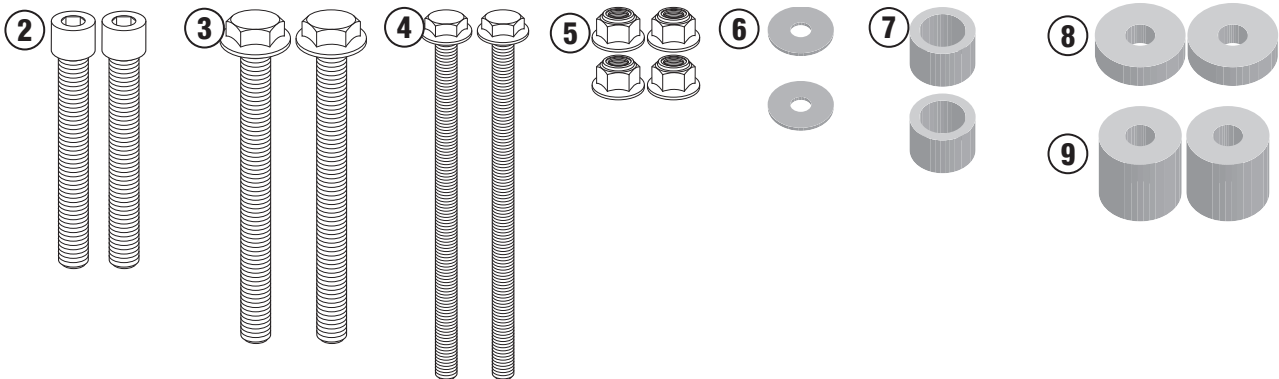

TE8201 - TE8201 K

TELAIETTO LATERALE SPECIFICO - SPECIFIC SADDLEBAG TUBULAR HOLDER - SUPPORT TUBULAIRE POUR SACOCHES CAVALIÈRES - SPEZIAL SEITENTRAEGER FUER WEICHTASCHEN
PORTA ALFORJAS TUBULAR LATERAL - SUPORTE LATERAL DE ALFORGES

MOTO GUZZI V7 SPECIAL / STONE (2012 - 2014)

N°	Descrizione	Caratteristiche	Codice	Quantità
1	Supporto - Support - Support Halterung - Soporte - Apoio	-	TE8201 (DX - SX)	2 (Dx,Sx)
2	Vite - Screw Vis - Schraube Tornillo - Parafuso	TCEI M8x50	850TCEI	2
3	Vite - Screw Vis - Schraube Tornillo - Parafuso	TECF M8x40	840TECF	2
4	Vite - Screw Vis - Schraube Tornillo - Parafuso	TECF M6x50	650TECF	2
5	Dado - Bolt - Ecrou Mutter - Tuerca - Porca	Auto Bloccante Flangiato M8	8DADIAFLN	4
6	Rondella - Washer - Rondelle Scheibe - Arandela - Arruela	Ø 25 Foro 8mm	258RON	2
7	Distanziale - Spacer Entretoise - Distanzstueck Distanciador - Espaçador	-	C10L7F6T	2
8	Distanziale - Spacer Entretoise - Distanzstueck Distanciador - Espaçador	-	C24L6F8,2T	2
9	Distanziale - Spacer Entretoise - Distanzstueck Distanciador - Espaçador	-	C22L21F8,5T	2
10	Componenti Originali - Original Parts Parties Originales - Original Bauteile Componentes Originales - Componentes Originais			

TE8201 - TE8201 K

TELAIETTO LATERALE SPECIFICO - SPECIFIC SADDLEBAG TUBULAR HOLDER - SUPPORT TUBULAIRE POUR SACOCHES CAVALIÈRES - SPEZIAL SEITENTRAEGER FUER WEICHTASCHEN
PORTA ALFORJAS TUBULAR LATERAL - SUPORTE LATERAL DE ALFORGES

MOTO GUZZI V7 SPECIAL / STONE (2012 - 2014)