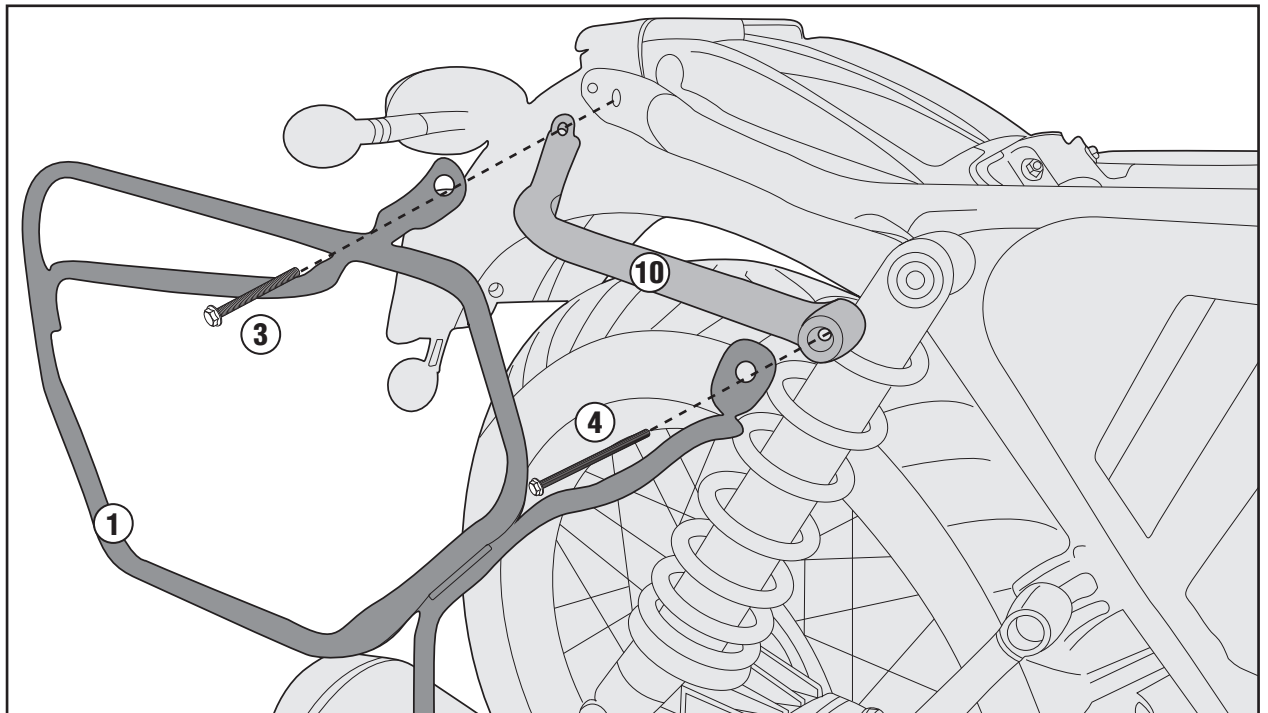

TE8201 - TE8201 K

TELAIETTO LATERALE SPECIFICO - SPECIFIC SADDLEBAG TUBULAR HOLDER - SUPPORT TUBULAIRE POUR SACOCHES CAVALIÈRES - SPEZIAL SEITENTRAEGER FUER WEICHTASCHEN
PORTA ALFORJAS TUBULAR LATERAL - SUPORTE LATERAL DE ALFORGES

MOTO GUZZI V7 SPECIAL / STONE (2012 - 2014)