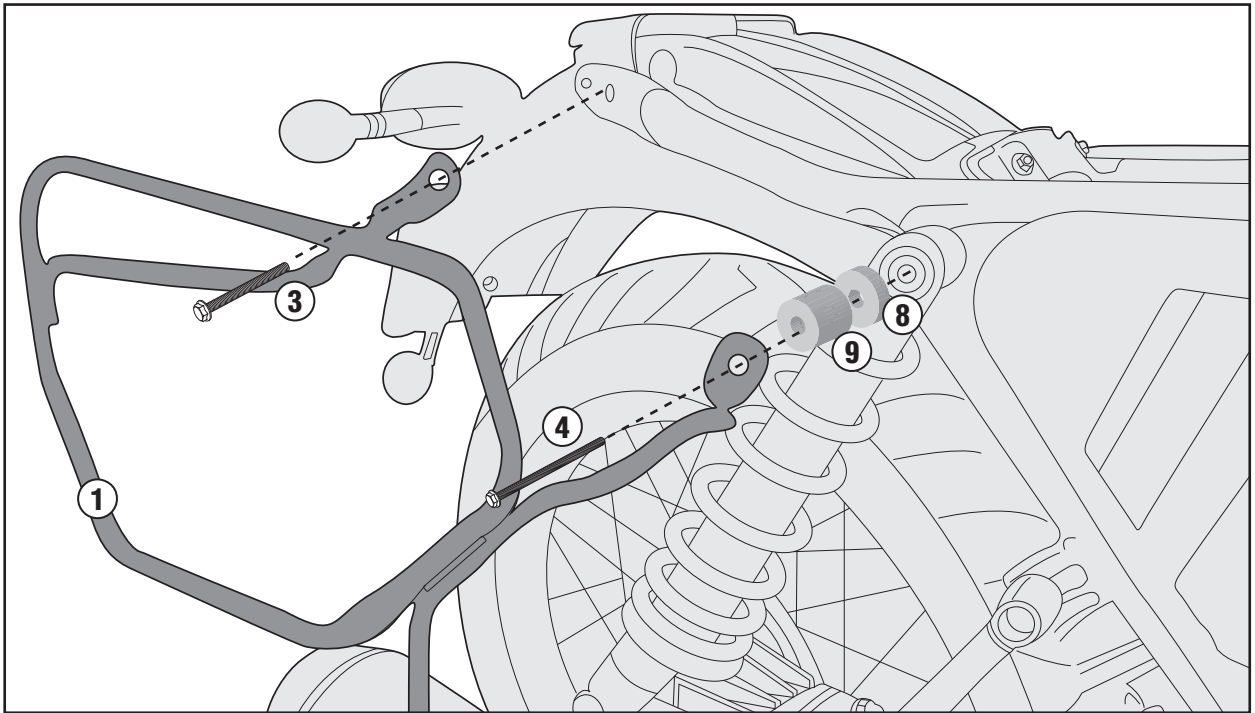

TE8201 - TE8201 K

TELAIETTO LATERALE SPECIFICO - SPECIFIC SADDLEBAG TUBULAR HOLDER - SUPPORT TUBULAIRE POUR SACOCHES CAVALIÈRES - SPEZIAL SEITENTRAEGER FUER WEICHTASCHEN
PORTA ALFORJAS TUBULAR LATERAL - SUPORTE LATERAL DE ALFORGES

MOTO GUZZI V7 SPECIAL / STONE (2012 - 2014)

ONLY V7 STONE