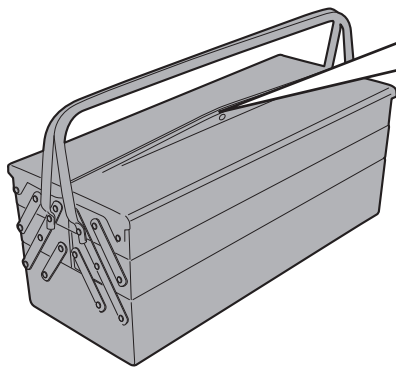

TE8201 - TE8201 K

TELAIETTO LATERALE SPECIFICO - SPECIFIC SADDLEBAG TUBULAR HOLDER - SUPPORT TUBULAIRE POUR SACOCHES CAVALIÈRES - SPEZIAL SEITENTRAEGER FUER WEICHTASCHEN
PORTA ALFORJAS TUBULAR LATERAL - SUPORTE LATERAL DE ALFORGES

MOTO GUZZI V7 SPECIAL / STONE (2012 - 2014)

N°	Descrizione	Caratteristiche	Codice	Quantità
1	Supporto - Support - Support Halterung - Soporte - Apoio	-	TE8201 (DX - SX)	2 (Dx,Sx)
2	Vite - Screw Vis - Schraube Tornillo - Parafuso	TCEI M8x50	850TCEI	2
3	Vite - Screw Vis - Schraube Tornillo - Parafuso	TECF M8x40	840TECF	2
4	Vite - Screw Vis - Schraube Tornillo - Parafuso	TECF M6x50	650TECF	2
5	Dado - Bolt - Ecrou Mutter - Tuerca - Porca	Auto Bloccante Flangiato M8	8DADIAFLN	4
6	Rondella - Washer - Rondelle Scheibe - Arandela - Arruela	Ø 25 Foro 8mm	258RON	2
7	Distanziale - Spacer Entretoise - Distanzstueck Distanciador - Espaçador	-	C10L7F6T	2
8	Distanziale - Spacer Entretoise - Distanzstueck Distanciador - Espaçador	-	C24L6F8,2T	2
9	Distanziale - Spacer Entretoise - Distanzstueck Distanciador - Espaçador	-	C22L21F8,5T	2
10	Componenti Originali - Original Parts Parties Originales - Original Bauteile Componentes Originales - Componentes Originais			

TE8201 - TE8201 K

TELAIETTO LATERALE SPECIFICO - SPECIFIC SADDLEBAG TUBULAR HOLDER - SUPPORT TUBULAIRE POUR SACOCHES CAVALIÈRES - SPEZIAL SEITENTRAEGER FUER WEICHTASCHEN
PORTA ALFORJAS TUBULAR LATERAL - SUPORTE LATERAL DE ALFORGES

MOTO GUZZI V7 SPECIAL / STONE (2012 - 2014)