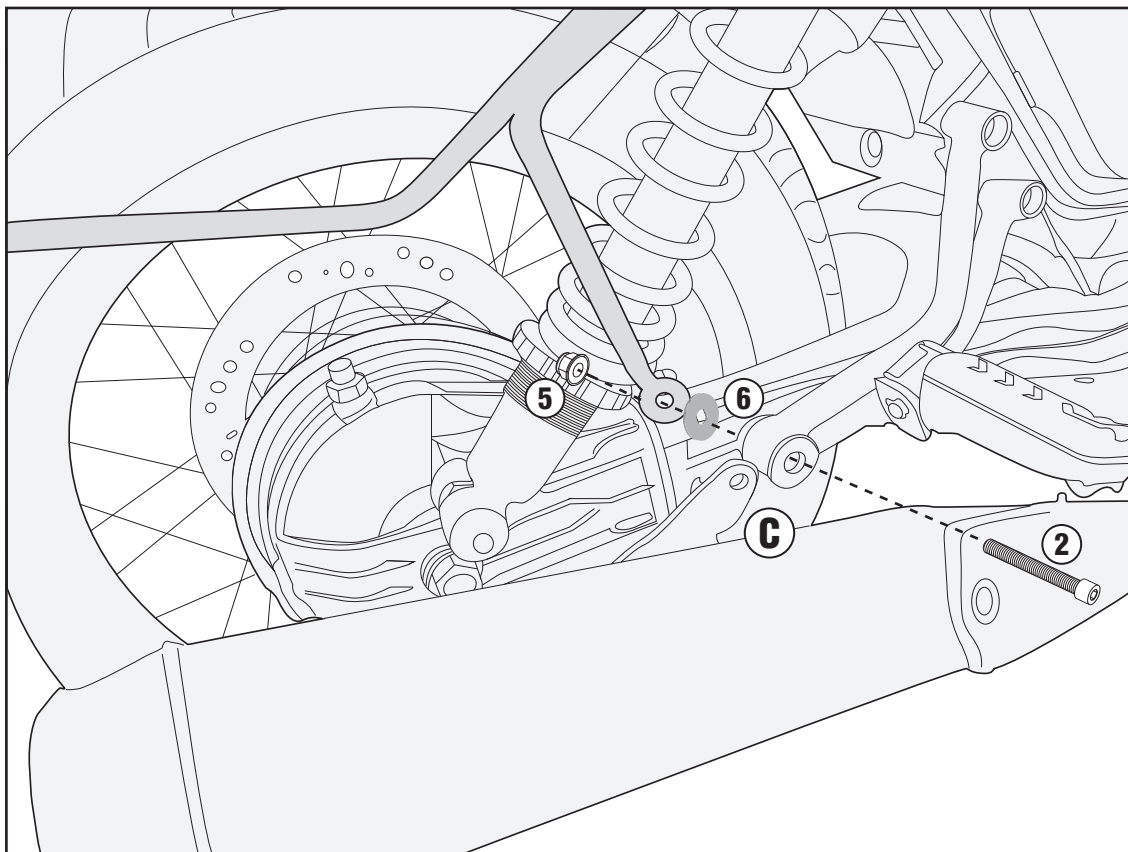

ISTRUZIONI DI MONTAGGIO - MOUNTING INSTRUCTIONS
INSTRUCTIONS DE MONTAGE - BAUANLEITUNG
INSTRUCCIONES DE MONTAJE - INSTRUÇÕES DE MONTAGEM