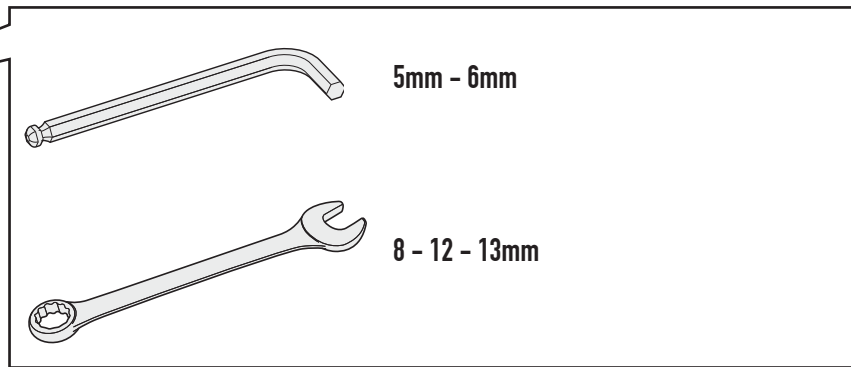

TE8201 - TE8201 K

TELAIETTO LATERALE SPECIFICO - SPECIFIC SADDLEBAG TUBULAR HOLDER - SUPPORT TUBULAIRE POUR SACOCHES CAVALIÈRES - SPEZIAL SEITENTRAEGER FUER WEICHTASCHEN
PORTA ALFORJAS TUBULAR LATERAL - SUPORTE LATERAL DE ALFORGES

MOTO GUZZI V7 SPECIAL / STONE (2012 - 2014)

N°	Descrizione	Caratteristiche	Codice	Quantità
1	Supporto - Support - Support Halterung - Soporte - Apoio	-	TE8201 (DX - SX)	2 (Dx,Sx)
2	Vite - Screw Vis - Schraube Tornillo - Parafuso	TCEI M8x50	850TCEI	2
3	Vite - Screw Vis - Schraube Tornillo - Parafuso	TECF M8x40	840TECF	2
4	Vite - Screw Vis - Schraube Tornillo - Parafuso	TECF M6x50	650TECF	2
5	Dado - Bolt - Ecrou Mutter - Tuerca - Porca	Auto Bloccante Flangiato M8	8DADIAFLN	4
6	Rondella - Washer - Rondelle Scheibe - Arandela - Arruela	Ø 25 Foro 8mm	258RON	2
7	Distanziale - Spacer Entretoise - Distanzstueck Distanciador - Espaçador	-	C10L7F6T	2
8	Distanziale - Spacer Entretoise - Distanzstueck Distanciador - Espaçador	-	C24L6F8,2T	2
9	Distanziale - Spacer Entretoise - Distanzstueck Distanciador - Espaçador	-	C22L21F8,5T	2
10	Componenti Originali - Original Parts Parties Originales - Original Bauteile Componentes Originales - Componentes Originais			

TE8201 - TE8201 K

TELAIETTO LATERALE SPECIFICO - SPECIFIC SADDLEBAG TUBULAR HOLDER - SUPPORT TUBULAIRE POUR SACOCHES CAVALIÈRES - SPEZIAL SEITENTRAEGER FUER WEICHTASCHEN
PORTA ALFORJAS TUBULAR LATERAL - SUPORTE LATERAL DE ALFORGES

MOTO GUZZI V7 SPECIAL / STONE (2012 - 2014)