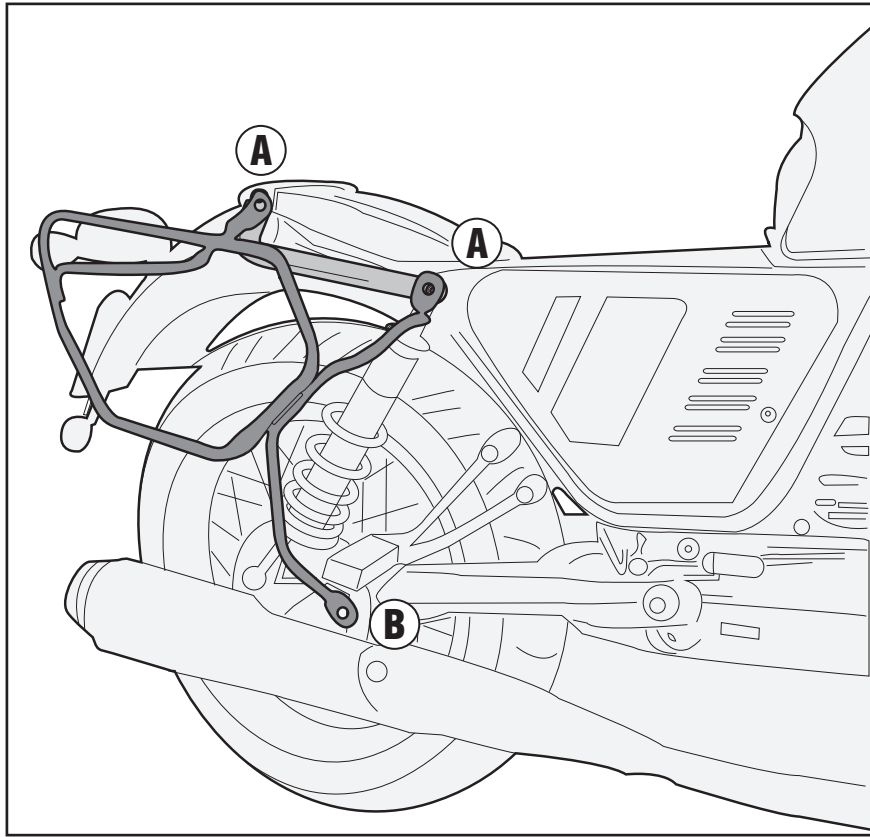

TE8201 - TE8201 K

TELAIETTO LATERALE SPECIFICO - SPECIFIC SADDLEBAG TUBULAR HOLDER - SUPPORT TUBULAIRE POUR SACOCHES CAVALIÈRES - SPEZIAL SEITENTRAEGER FUER WEICHTASCHEN
PORTA ALFORJAS TUBULAR LATERAL - SUPORTE LATERAL DE ALFORGES

MOTO GUZZI V7 SPECIAL / STONE (2012 - 2014)