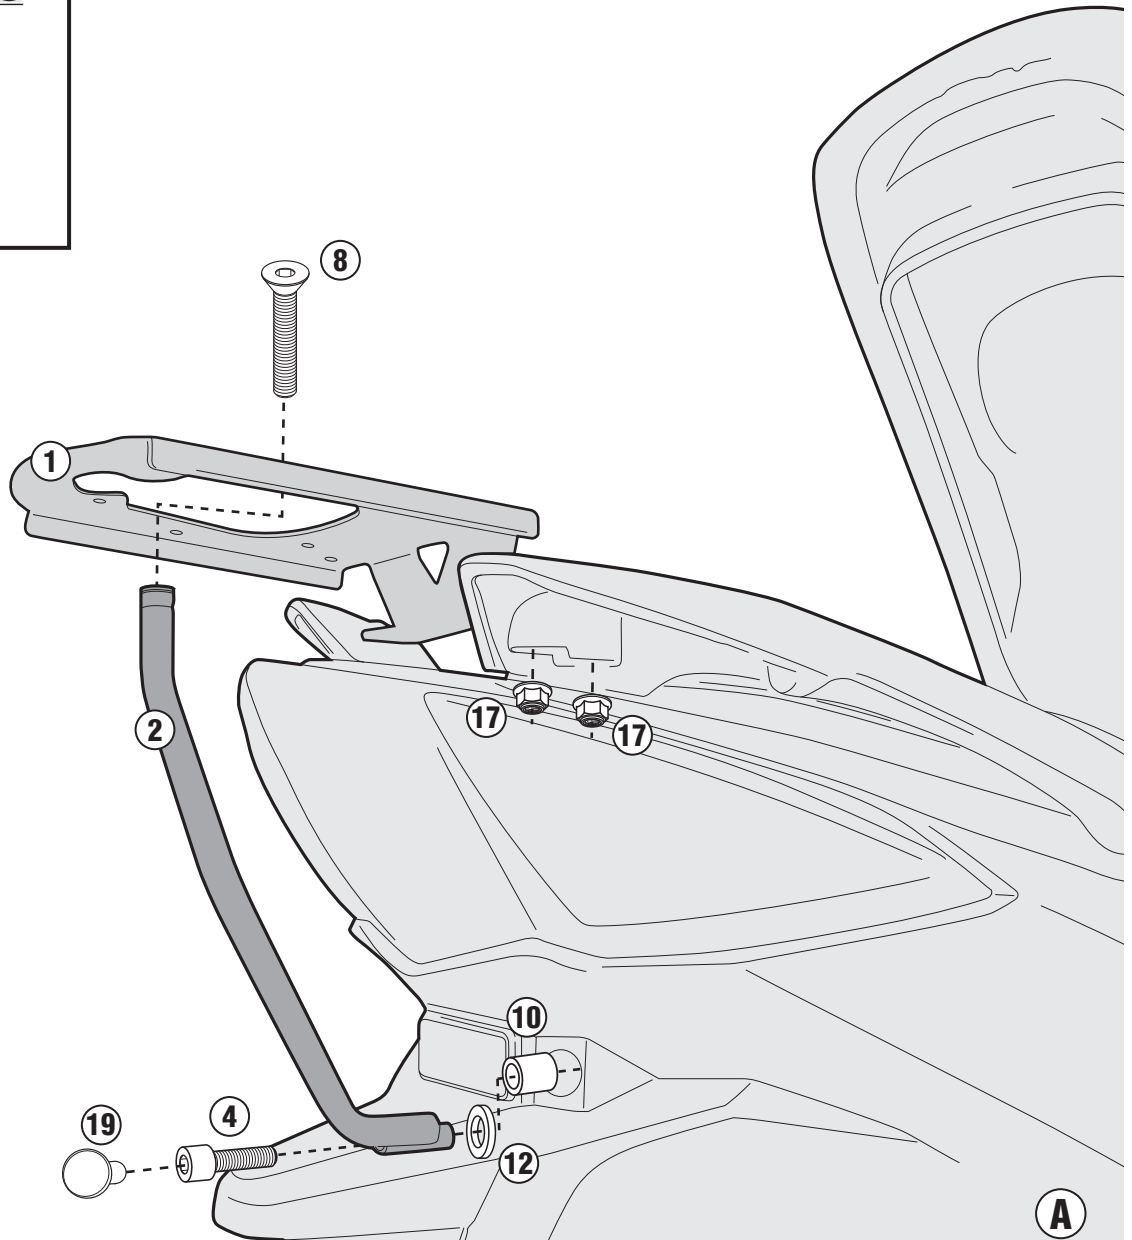

SR7052 - KR7052

PORTAPACCO SPECIFICO - SPECIFIC HOLDER - PORTE-PAQUET SPÉCIFIQUE - SPEZIFISCHER TRÄGER - PORTA-EQUIPAJE ESPECÍFICO

SYM JOYMAX 300i (2012)

ISTRUZIONI DI MONTAGGIO - MOUNTING INSTRUCTIONS
INSTRUCTIONS DE MONTAGE - BAUANLEITUNG - INSTRUCCIONES
DE MONTAJE