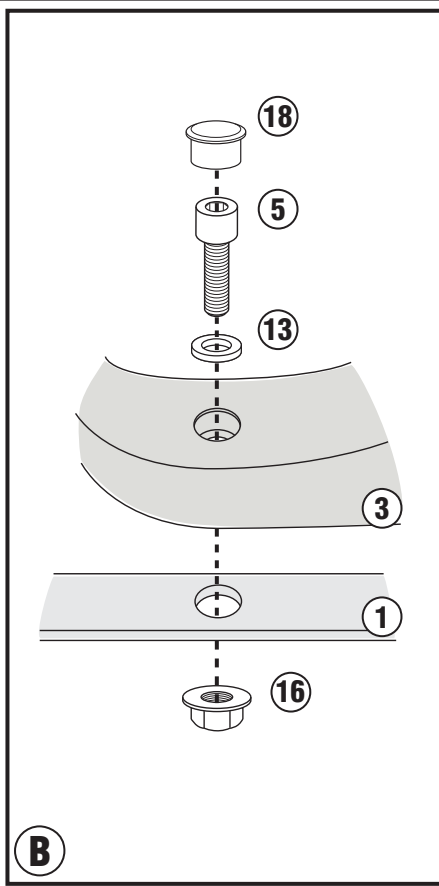

SR7052 - KR7052

PORTAPACCO SPECIFICO - SPECIFIC HOLDER - PORTE-PAQUET SPÉCIFIQUE - SPEZIFISCHER TRÄGER - PORTA-EQUIPAJE ESPECÍFICO

SYM JOYMAX 300i (2012)

ISTRUZIONI DI MONTAGGIO - MOUNTING INSTRUCTIONS
INSTRUCTIONS DE MONTAGE - BAUANLEITUNG - INSTRUCCIONES
DE MONTAJE