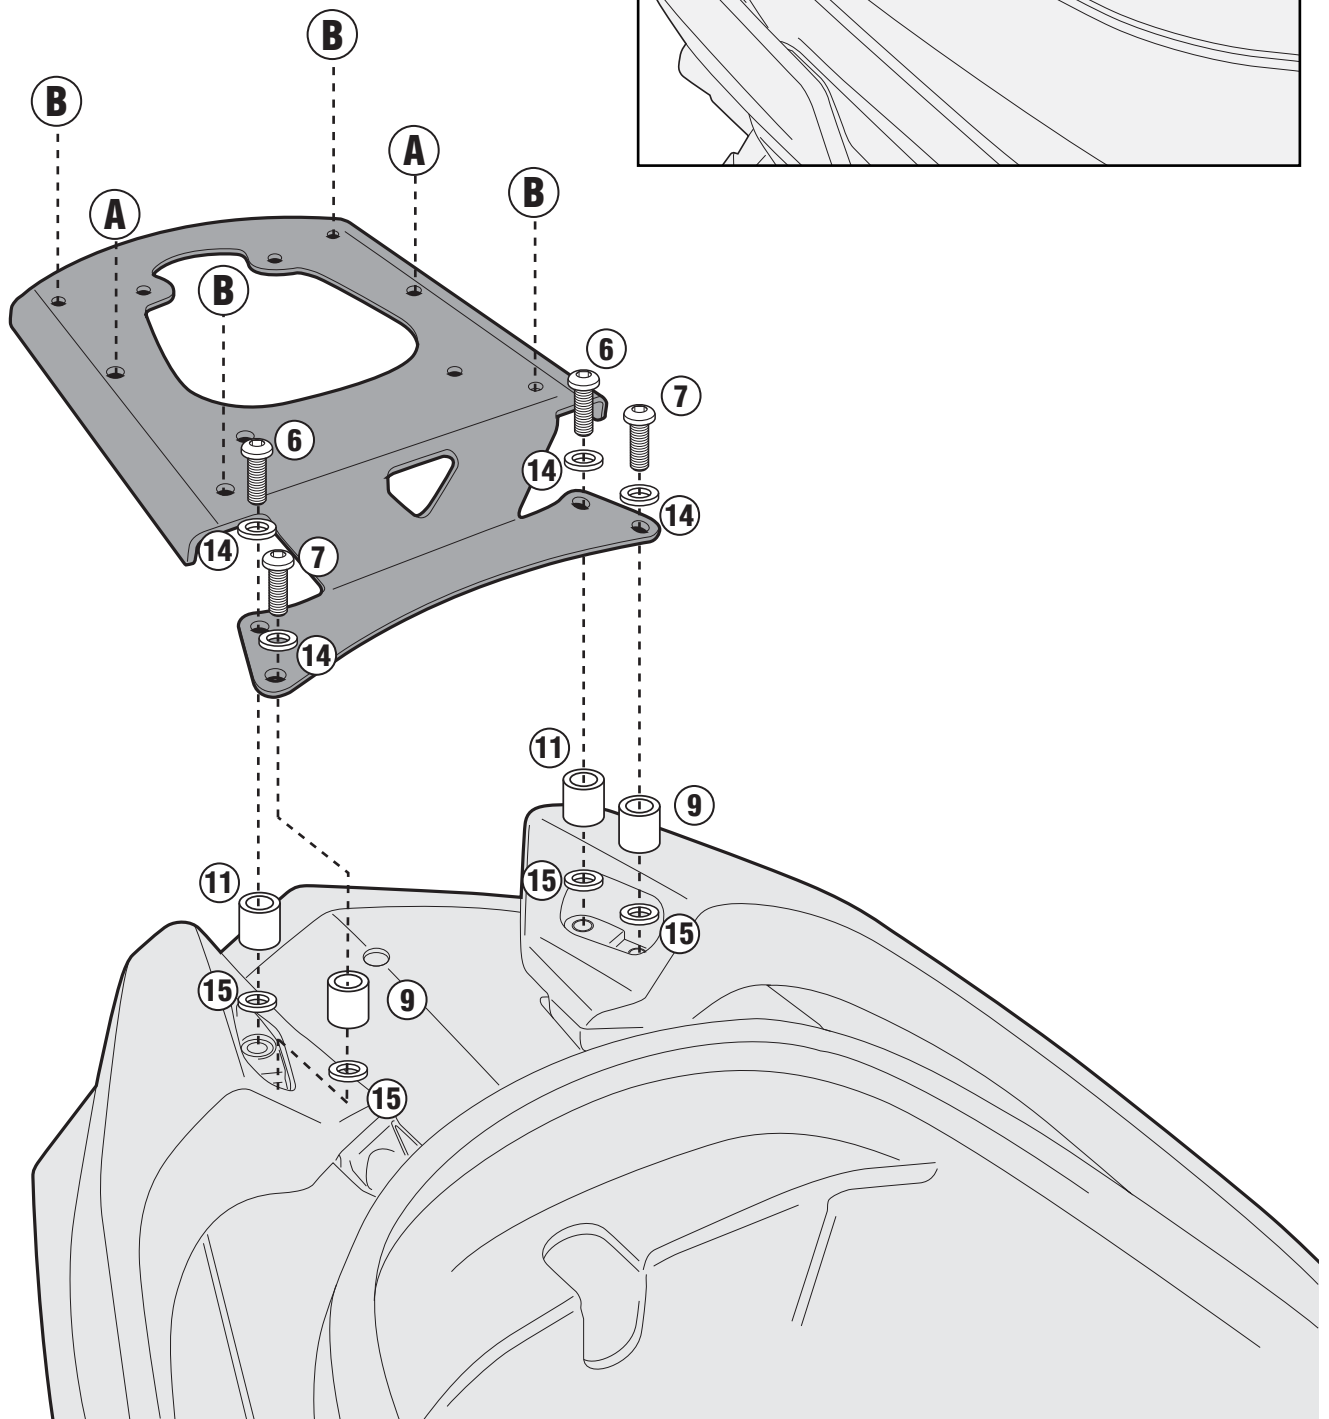

SYM JOYMAX 300i (2012)

TOGLIERE

REMOVE

ENLEVER

ENTFERNEN

QUITAR

ISTRUZIONI DI MONTAGGIO - MOUNTING INSTRUCTIONS
INSTRUCTIONS DE MONTAGE - BAUANLEITUNG - INSTRUCCIONES
DE MONTAJE

SR7052 - KR7052