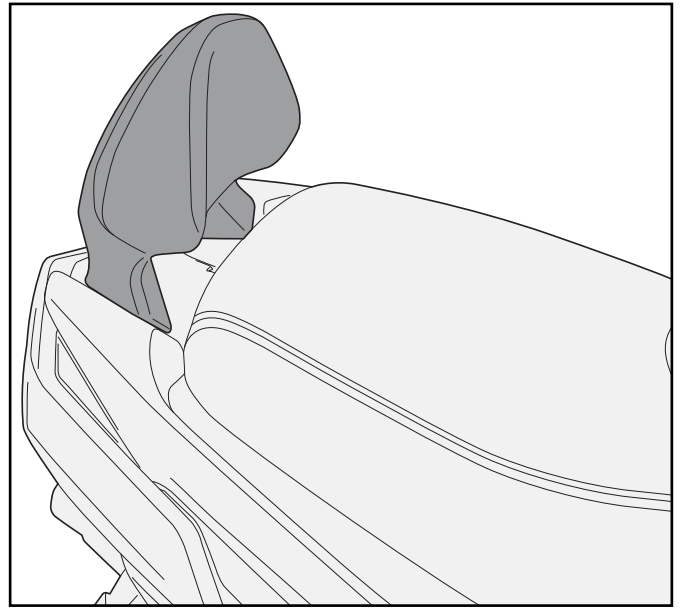

SYM JOYMAX 300i (2012)

TOGLIERE

REMOVE

ENLEVER

ENTFERNEN

QUITAR

ISTRUZIONI DI MONTAGGIO - MOUNTING INSTRUCTIONS
INSTRUCTIONS DE MONTAGE - BAUANLEITUNG - INSTRUCCIONES
DE MONTAJE

SR7052 - KR7052