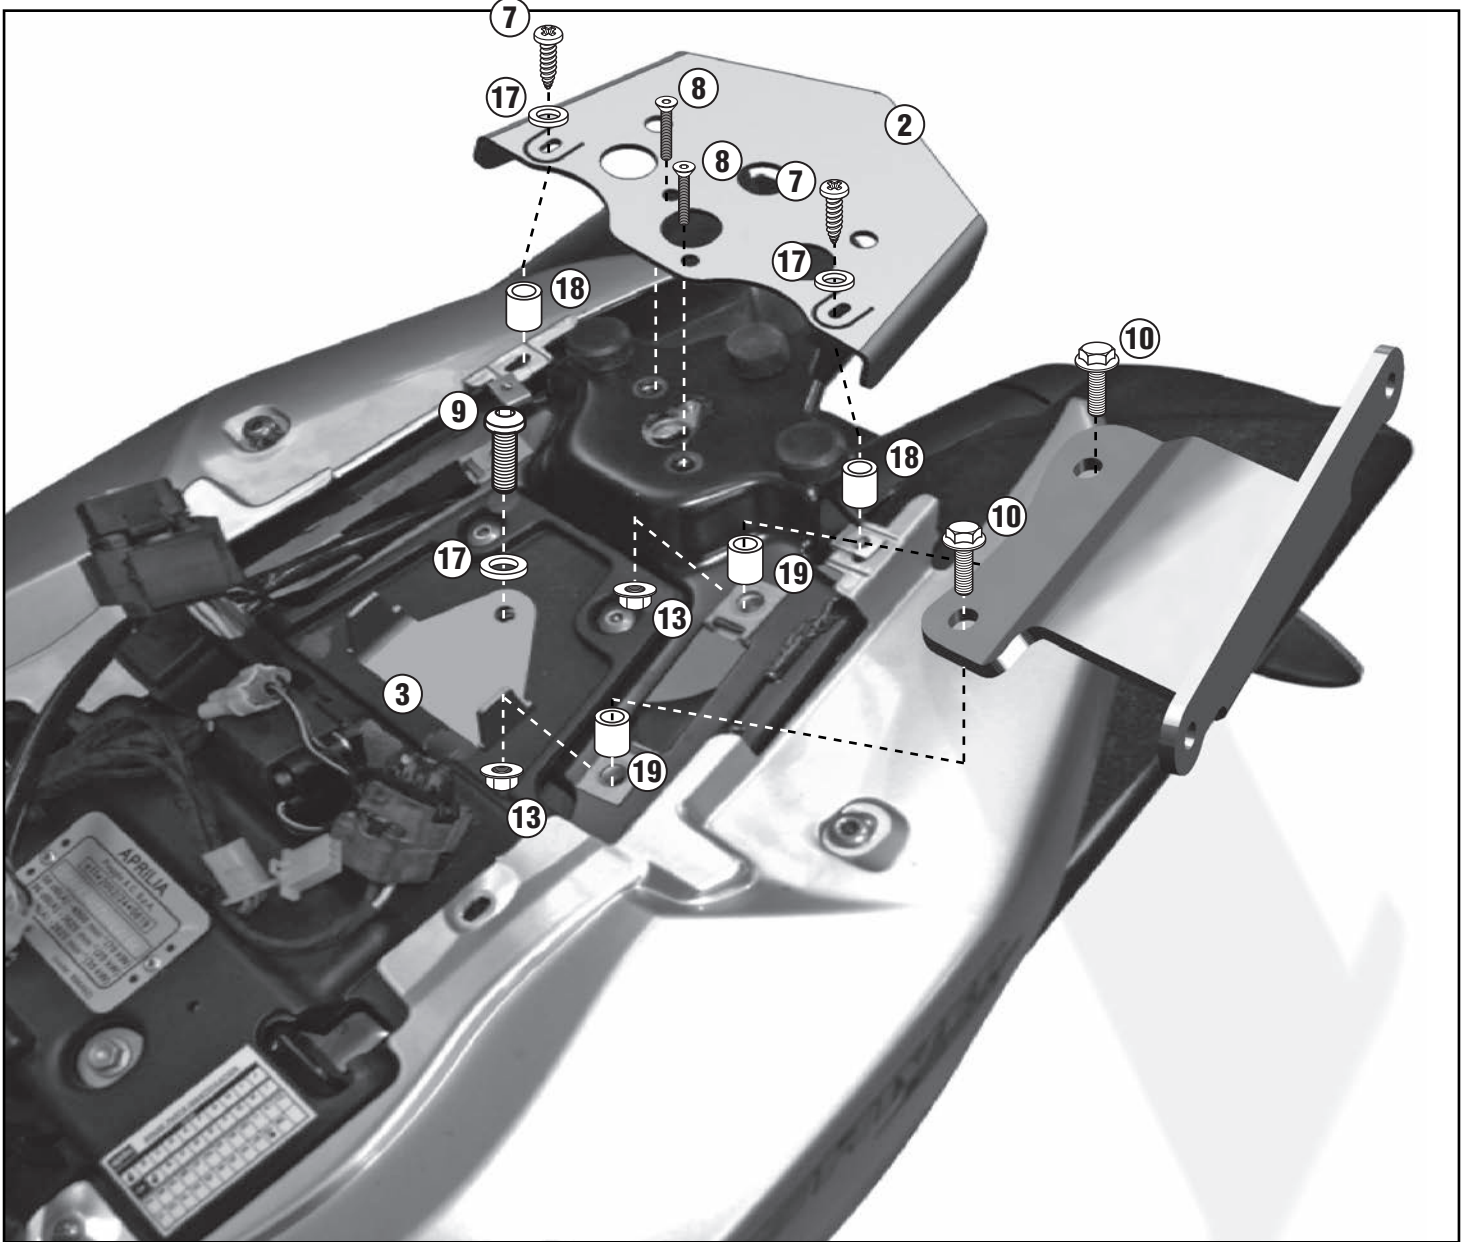

6702FZ - KZ6702

MONORACK SPECIFICO - SPECIFIC MONORACK - MONORACK SPECIFIQUE - SPEZIFISCHES MONORACK - MONORACK ESPECÍFICO

APRILIA SHIVER 750 (2010 - 2012)

N°	Descrizione	Caratteristiche	Codice	Quantità	
15	Coprivite - Screw Cap Cache Vis - Stopsschraube Tapa Tornillo	-	Z822	4	
16	Rondella - Washer Rondelle - Scheibe Arandela	Ø8x14		4	
17	Rondella - Washer Rondelle - Scheibe Arandela	Ø5		3	
18	Distanziale - Spacer Entretoise - Distanzstueck Distanciador	Ø15x10 foro 6.5mm	V579	2	
19	Distanziale - Spacer Entretoise - Distanzstueck Distanciador	Ø22x5 foro 10.5mm	V208	4	

Z