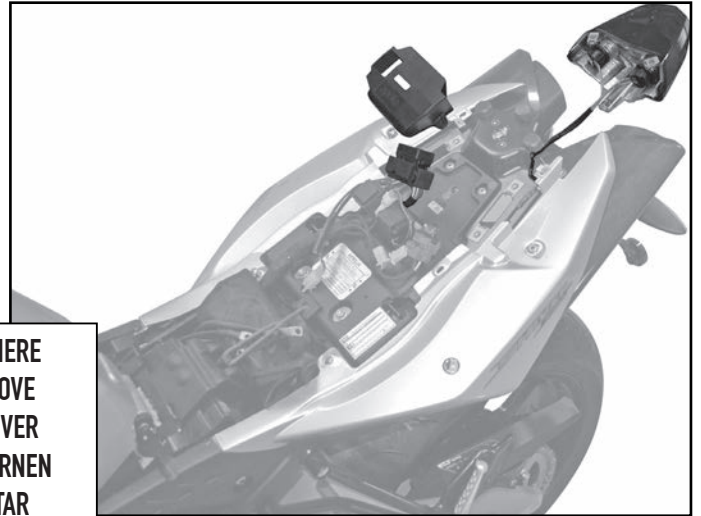

6702FZ - KZ6702

MONORACK SPECIFICO - SPECIFIC MONORACK - MONORACK SPECIFIQUE - SPEZIFISCHES MONORACK - MONORACK ESPECÍFICO

APRILIA SHIVER 750 (2010 - 2012)

TOGLIERE
REMOVE
ENLEVER
ENTFERNEN
QUITAR