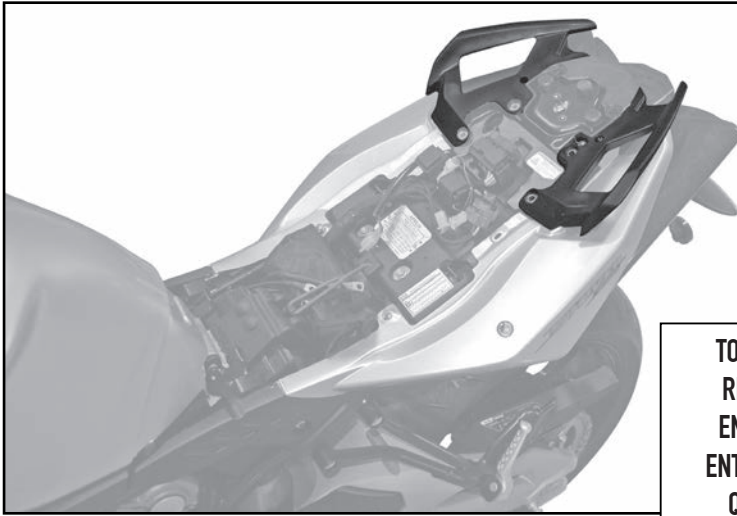

6702FZ - KZ6702

MONORACK SPECIFICO - SPECIFIC MONORACK - MONORACK SPECIFIQUE - SPEZIFISCHES MONORACK - MONORACK ESPECÍFICO

APRILIA SHIVER 750 (2010 - 2012)

TOGLIERE
REMOVE
ENLEVER
ENTFERNEN
QUITAR